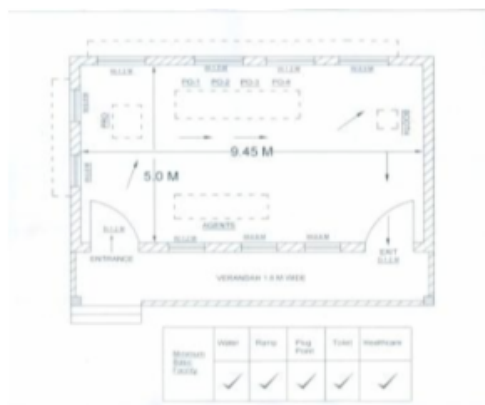

নির্বাচক নিবন্ধন আধিকারিকের স্বাক্ষর

Nazri Naksha

Google Map View

Polling Station Building Front View

Polling Station Front View

Cad View

Key MAP View

1 নাম : রঞ্জনা দাস স্বামীর নাম: শ্যামল দাস বাড়ির নং : n0165 বয়স : 39 লিঙ্গ : মহিলা	GTY3250842 ফটো উপলব্ধ	2 নাম : স্বরূপ আণ্ডয়ান পিতার নাম: সাধু চরণ আণ্ডয়ান বাড়ির নং : n0048 বয়স : 38 লিঙ্গ : পুরুষ	GTY3571031 ফটো উপলব্ধ	3 নাম : জীবেশ আণ্ডয়ান পিতার নাম: সুপ্রভাত আণ্ডয়ান বাড়ির নং : n0053 বয়স : 45 লিঙ্গ : পুরুষ	GTY3250495 ফটো উপলব্ধ
4 নাম : যশমতী আণ্ডয়ান স্বামীর নাম: কমল আণ্ডয়ান বাড়ির নং : 0162 বয়স : 42 লিঙ্গ : মহিলা	ZUB1477587 ফটো উপলব্ধ	5 নাম : প্রভাকর আণ্ডয়ান পিতার নাম: গণেশ আণ্ডয়ান বাড়ির নং : ১৩ বয়স : 26 লিঙ্গ : পুরুষ	ZUB1971571 ফটো উপলব্ধ	6 নাম : সোমা আণ্ডয়ান পিতার নাম: সাধুচরণ আণ্ডয়ান বাড়ির নং : 00 বয়স : 44 লিঙ্গ : মহিলা	ZUB2077238 ফটো উপলব্ধ
7 নাম : নিলীমা আণ্ডয়ান স্বামীর নাম: শ্যামল আণ্ডয়ান বাড়ির নং : n0048 বয়স : 62 লিঙ্গ : মহিলা	ZUB2161164 ফটো উপলব্ধ	8 নাম : আল্পনা স্বামীর নাম: বাপন মজুমদার বাড়ির নং : 00 বয়স : 27 লিঙ্গ : মহিলা	ZUB2081339 ফটো উপলব্ধ	9 নাম : রুবিনা গাজী স্বামীর নাম: গাজী মোহাম্মদ সেলিম বাড়ির নং : n0001 বয়স : 32 লিঙ্গ : মহিলা	ZUB1837152 ফটো উপলব্ধ
10 নাম : গাজী মোহাম্মদ সেলিম পিতার নাম: আজাদ আলী গাজী বাড়ির নং : n0001 বয়স : 37 লিঙ্গ : পুরুষ	ZUB0818070 ফটো উপলব্ধ	11 নাম : হালিমা বিবি গাজী স্বামীর নাম: আজাদ আলী গাজী বাড়ির নং : n0001 বয়স : 74 লিঙ্গ : মহিলা	ZUB2173797 ফটো উপলব্ধ	12 নাম : সাহানাঞ্জ পারভীন পিতার নাম: আজাদ আলি পারভীন বাড়ির নং : n0001 বয়স : 46 লিঙ্গ : মহিলা	GTY2657211 ফটো উপলব্ধ
13 নাম : প্রিয়ব্রত ঘোষাল পিতার নাম: সুকান্ত ঘোষাল বাড়ির নং : 135 বয়স : 28 লিঙ্গ : পুরুষ	ZUB1837160 ফটো উপলব্ধ	14 নাম : কৃষ্ণেন্দু ঘোষাল মায়ের নাম: রাসমনি ঘোষাল বাড়ির নং : 129 বয়স : 38 লিঙ্গ : পুরুষ	GTY3622313 ফটো উপলব্ধ	15 নাম : নীলিমা ঘোষাল স্বামীর নাম: কৃষ্ণেন্দু ঘোষাল বাড়ির নং : 129 বয়স : 33 লিঙ্গ : মহিলা	ZUB1589175 ফটো উপলব্ধ
16 নাম : চন্দন কুমার ঘোষাল পিতার নাম: অবিনীত ঘোষাল বাড়ির নং : n0030 বয়স : 51 লিঙ্গ : পুরুষ	ZUB2152338 ফটো উপলব্ধ	17 নাম : ছন্দা ঘোষাল স্বামীর নাম: রঞ্জিত ঘোষাল বাড়ির নং : n0031 বয়স : 71 লিঙ্গ : মহিলা	WB/15/101/006298 ফটো উপলব্ধ	18 নাম : চন্দনা ঘোষাল স্বামীর নাম: অনুপ ঘোষাল বাড়ির নং : n0031 বয়স : 50 লিঙ্গ : মহিলা	GTY1674506 ফটো উপলব্ধ
19 নাম : সবিতা ঘোষাল স্বামীর নাম: সৈকত ঘোষাল বাড়ির নং : 130 বয়স : 42 লিঙ্গ : মহিলা	GTY3622438 ফটো উপলব্ধ	20 নাম : সুকান্ত ঘোষাল মায়ের নাম: নিয়তি ঘোষাল বাড়ির নং : 135 বয়স : 51 লিঙ্গ : পুরুষ	GTY3305489 ফটো উপলব্ধ	21 নাম : অনুপ কুমার ঘোষাল পিতার নাম: রঞ্জিত ঘোষাল বাড়ির নং : 00 বয়স : 52 লিঙ্গ : পুরুষ	ZUB2079762 ফটো উপলব্ধ
22 নাম : অনামিকা ঘোষাল পিতার নাম: সুকান্ত ঘোষাল বাড়ির নং : n003 বয়স : 25 লিঙ্গ : মহিলা	ZUB2541316 ফটো উপলব্ধ	23 নাম : মধুমিতা মন্ডল দাস স্বামীর নাম: সুফল দাস বাড়ির নং : নং36 বয়স : 26 লিঙ্গ : মহিলা	ZUB2541928 ফটো উপলব্ধ	24 নাম : সৈকত ঘোষাল পিতার নাম: রঞ্জিত ঘোষাল বাড়ির নং : n0031 বয়স : 49 লিঙ্গ : পুরুষ	ZUB2828739 ফটো উপলব্ধ
25 নাম : নিয়তি ঘোষাল স্বামীর নাম: অজিত ঘোষাল বাড়ির নং : n0036 বয়স : 80 লিঙ্গ : মহিলা	ZUB2583557 ফটো উপলব্ধ	26 নাম : লিপিকা ঘোষাল স্বামীর নাম: সুকান্ত ঘোষাল বাড়ির নং : n0036 বয়স : 49 লিঙ্গ : মহিলা	GTY1674480 ফটো উপলব্ধ	27 নাম : ইসমাতারা সেখ স্বামীর নাম: ছাত্তার সেখ বাড়ির নং : n0030 বয়স : 34 লিঙ্গ : মহিলা	ZUB1235787 ফটো উপলব্ধ
28 নাম : রাধী ঘোষাল স্বামীর নাম: চন্দন কুমার ঘোষাল বাড়ির নং : n0030 বয়স : 35 লিঙ্গ : মহিলা	ZUB0893362 ফটো উপলব্ধ	29 নাম : আকাশ ঘোষাল পিতার নাম: অনুপ ঘোষাল বাড়ির নং : 00 বয়স : 25 লিঙ্গ : পুরুষ	ZUB2079754 ফটো উপলব্ধ	30 নাম : রাক্তিম চক্রবর্তী পিতার নাম: মোনা চক্রবর্তী বাড়ির নং : এন0 বয়স : 23 লিঙ্গ : পুরুষ	ZUB2865079 ফটো উপলব্ধ