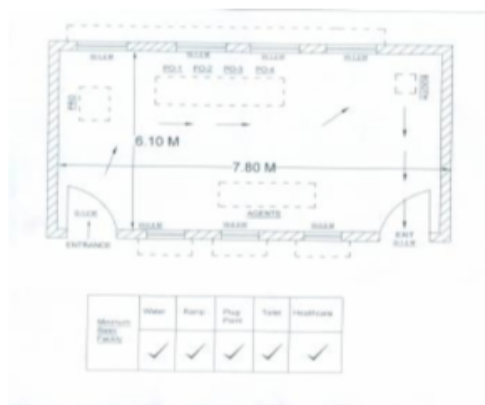

নির্বাচক নিবন্ধন আধিকারিকের স্বাক্ষর

Nazri Naksha

Google Map View

Polling Station Building Front View

Polling Station Front View

Cad View

Key MAP View

বিধানসভা নির্বাচনকেন্দ্রের নং, নাম : 139-ক্যানিং পূর্ব
ভাগ নং, নাম : 1-প্রামানিক পাড়া