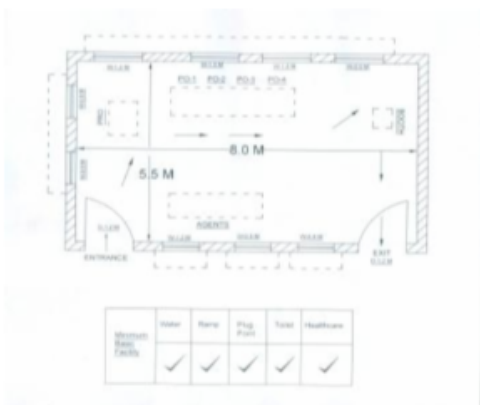

নির্বাচক নিবন্ধন আধিকারিকের স্বাক্ষর

Nazri Naksha

Google Map View

Polling Station Building Front View

Polling Station Front View

Cad View

Key MAP View

1 নাম : মৌপলি ব্যানার্জী স্বামীর নাম: রাজু ব্যানার্জী বাড়ির নং : N0226 বয়স : 35 লিঙ্গ : মহিলা	ZUB0891606 ফটো উপলব্ধ	2 নাম : তাপস অণ্ডয়ান পিতার নাম: রমেন্দ্রনাথ আণ্ডয়ান বাড়ির নং : n0300 বয়স : 48 লিঙ্গ : পুরুষ	ZUB2176683 ফটো উপলব্ধ	3 নাম : শ্রেষ্ঠা আণ্ডয়ান পিতার নাম: তাপস আণ্ডয়ান বাড়ির নং : এন300 বয়স : 20 লিঙ্গ : মহিলা	ZUB2882751 ফটো উপলব্ধ
4 নাম : সীতা মন্ডল আণ্ডয়ান স্বামীর নাম: তাপস আণ্ডয়ান বাড়ির নং : 180 বয়স : 49 লিঙ্গ : মহিলা	GTY3622586 ফটো উপলব্ধ	5 নাম : অসীম কুমার আণ্ডয়ান পিতার নাম: জ্যোতিষ চন্দ্র আণ্ডয়ান বাড়ির নং : n0001 বয়স : 62 লিঙ্গ : পুরুষ	ZUB2967651 ফটো উপলব্ধ	6 নাম : সুলেখা আণ্ডয়ান স্বামীর নাম: অসীম কুমার আণ্ডয়ান বাড়ির নং : n0001 বয়স : 57 লিঙ্গ : মহিলা	ZUB2967669 ফটো উপলব্ধ
7 নাম : কায়া আণ্ডয়ান স্বামীর নাম: মন্টু আণ্ডয়ান বাড়ির নং : n0002 বয়স : 65 লিঙ্গ : মহিলা	ZUB2178143 ফটো উপলব্ধ	8 নাম : অক্ষয় কুমার আণ্ডয়ান পিতার নাম: জ্যোতিষ চন্দ্র আণ্ডয়ান বাড়ির নং : n0087 বয়স : 59 লিঙ্গ : পুরুষ	ZUB2177038 ফটো উপলব্ধ	9 নাম : দিপালী মন্ডল (আণ্ডয়ান) স্বামীর নাম: অক্ষয় কুমার আণ্ডয়ান বাড়ির নং : n0087 বয়স : 51 লিঙ্গ : মহিলা	GTY0063446 ফটো উপলব্ধ
10 নাম : ভূটন আণ্ডয়ান পিতার নাম: মন্টু আণ্ডয়ান বাড়ির নং : n0094 বয়স : 40 লিঙ্গ : পুরুষ	GTY3252343 ফটো উপলব্ধ	11 নাম : সরস্বতী মন্ডল আণ্ডয়ান স্বামীর নাম: ভূটন আণ্ডয়ান বাড়ির নং : এন0094 বয়স : 33 লিঙ্গ : মহিলা	ZUB1237007 ফটো উপলব্ধ	12 নাম : বাপ্পা আণ্ডয়ান পিতার নাম: মন্টু আণ্ডয়ান বাড়ির নং : n0095 বয়স : 41 লিঙ্গ : পুরুষ	GTY3252350 ফটো উপলব্ধ
13 নাম : বুমা মন্ডল আণ্ডয়ান স্বামীর নাম: বাপ্পা আণ্ডয়ান বাড়ির নং : n0095 বয়স : 35 লিঙ্গ : মহিলা	ZUB1236991 ফটো উপলব্ধ	14 নাম : মন্টু আণ্ডয়ান পিতার নাম: ঘনশ্যাম আণ্ডয়ান বাড়ির নং : n0002 বয়স : 74 লিঙ্গ : পুরুষ	ZUB2178101 ফটো উপলব্ধ	15 নাম : অনল আণ্ডয়ান পিতার নাম: অসীম কুমার আণ্ডয়ান বাড়ির নং : n0001 বয়স : 29 লিঙ্গ : পুরুষ	ZUB1682392 ফটো উপলব্ধ
16 নাম : অরিন্দম আণ্ডয়ান পিতার নাম: অক্ষয় কুমার আণ্ডয়ান বাড়ির নং : N0087 বয়স : 24 লিঙ্গ : পুরুষ	ZUB2543312 ফটো উপলব্ধ	17 নাম : অভয় আণ্ডয়ান পিতার নাম: অসীম কুমার আণ্ডয়ান বাড়ির নং : n0001 বয়স : 35 লিঙ্গ : পুরুষ	ZUB1083039 ফটো উপলব্ধ	18 নাম : পাপিয়া আণ্ডয়ান পিতার নাম: বাপ্পা আণ্ডয়ান বাড়ির নং : এন0095 বয়স : 21 লিঙ্গ : মহিলা	ZUB2865475 ফটো উপলব্ধ
19 নাম : আরতি কয়াল স্বামীর নাম: সমির কয়াল বাড়ির নং : n0065 বয়স : 52 লিঙ্গ : মহিলা	ZUB1478288 ফটো উপলব্ধ	20 নাম : ঋতম কয়াল পিতার নাম: সাধু চরণ কয়াল বাড়ির নং : এন0063 বয়স : 24 লিঙ্গ : পুরুষ	ZUB2752905 ফটো উপলব্ধ	21 নাম : তমাল কয়াল পিতার নাম: সন্ন্যাসী কয়াল বাড়ির নং : n0066 বয়স : 27 লিঙ্গ : পুরুষ	ZUB1918879 ফটো উপলব্ধ
22 নাম : নবার্নন কয়াল পিতার নাম: দেবরত কয়াল বাড়ির নং : n0062 বয়স : 42 লিঙ্গ : পুরুষ	GTY2673440 ফটো উপলব্ধ	23 নাম : বসুমতী কয়াল স্বামীর নাম: দেবরত কয়াল বাড়ির নং : n0062 বয়স : 69 লিঙ্গ : মহিলা	ZUB2652550 ফটো উপলব্ধ	24 নাম : ইলা কয়াল স্বামীর নাম: দুলাল চন্দ্র কয়াল বাড়ির নং : n0064 বয়স : 60 লিঙ্গ : মহিলা	WB/15/101/021742 ফটো উপলব্ধ
25 নাম : বুলু কয়াল পিতার নাম: অমিয় কয়াল বাড়ির নং : n0064 বয়স : 54 লিঙ্গ : পুরুষ	WB/15/101/021414 ফটো উপলব্ধ	26 নাম : ইন্দ্রজিত কয়াল পিতার নাম: বুলু কয়াল বাড়ির নং : n0317 বয়স : 26 লিঙ্গ : পুরুষ	ZUB1971779 ফটো উপলব্ধ	27 নাম : দুলাল চন্দ্র কয়াল পিতার নাম: অমিয় কুমার কয়াল বাড়ির নং : n0064 বয়স : 60 লিঙ্গ : পুরুষ	ZUB2957876 ফটো উপলব্ধ
28 নাম : খোকন কয়াল পিতার নাম: ফনীভূষণ কয়াল বাড়ির নং : n0066 বয়স : 45 লিঙ্গ : পুরুষ	GTY1619220 ফটো উপলব্ধ	29 নাম : দীপক কয়াল পিতার নাম: অবনিভূষণ কয়াল বাড়ির নং : n0063 বয়স : 43 লিঙ্গ : পুরুষ	GTY2668531 ফটো উপলব্ধ	30 নাম : সমামিতা কয়াল স্বামীর নাম: সঞ্জয় কয়াল বাড়ির নং : n0063 বয়স : 34 লিঙ্গ : মহিলা	ZUB1083195 ফটো উপলব্ধ