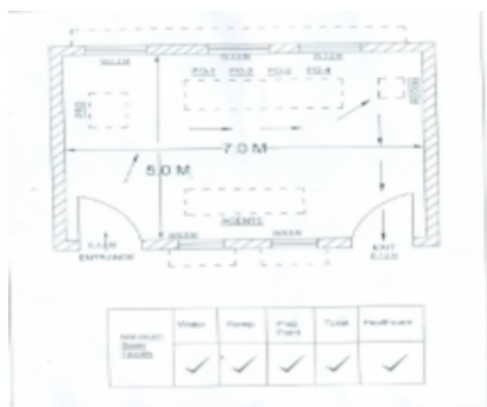

নির্বাচক নিবন্ধন আধিকারিকের স্বাক্ষর

Nazri Naksha

Google Map View

Polling Station Building Front View

Polling Station Front View

Cad View

Key MAP View

1 নাম : আসুরা সরদার স্বামীর নাম: মোক্তার আলি সরদার বাড়ির নং : N0122 বয়স : 48 লিঙ্গ : মহিলা	GTY1619832 ফটো উপলব্ধ	2 নাম : তানিয়া সুলতানা স্বামীর নাম: তৌফিক আহমেদ সেখ বাড়ির নং : নং0147 বয়স : 29 লিঙ্গ : মহিলা	ZCX2130912 ফটো উপলব্ধ	3 নাম : আসগার গাজী পিতার নাম: আকবর গাজী বাড়ির নং : এন001 বয়স : 49 লিঙ্গ : পুরুষ	ZUB2828986 ফটো উপলব্ধ
4 নাম : রোহিমোন বিবি গাজী স্বামীর নাম: আকবর গাজী বাড়ির নং : এন001 বয়স : 61 লিঙ্গ : মহিলা	DHW2800738 ফটো উপলব্ধ	5 নাম : আলিনুর সেখ পিতার নাম: হাফিজুর রহমান সেখ বাড়ির নং : এন0131 বয়স : 22 লিঙ্গ : পুরুষ	ZUB2804300 ফটো উপলব্ধ	6 নাম : মানসুরা খাতুন সেখ স্বামীর নাম: আলিনুর সেখ বাড়ির নং : এন0131 বয়স : 22 লিঙ্গ : মহিলা	ZUB2804318 ফটো উপলব্ধ
7 নাম : নাসিরউদ্দিন সেখ পিতার নাম: এহুদ আলি সেখ বাড়ির নং : এন0055 বয়স : 60 লিঙ্গ : পুরুষ	GTY3307071 ফটো উপলব্ধ	8 নাম : সামসুদ্দিন সেখ পিতার নাম: ইউদ আলী সেখ বাড়ির নং : এন0055 বয়স : 46 লিঙ্গ : পুরুষ	ZUB2585974 ফটো উপলব্ধ	9 নাম : ফিরোজা ইয়াসমিন সেখ স্বামীর নাম: নাসিরউদ্দিন সেখ বাড়ির নং : এন0055 বয়স : 44 লিঙ্গ : মহিলা	ZUB1336304 ফটো উপলব্ধ
10 নাম : ফাতেমা বিবি স্বামীর নাম: রবিউল সেক বাড়ির নং : n0055 বয়স : 41 লিঙ্গ : মহিলা	ZUB1083922 ফটো উপলব্ধ	11 নাম : রিজিয়া বিবি স্বামীর নাম: এহুদ আলি সেখ বাড়ির নং : n0055 বয়স : 72 লিঙ্গ : মহিলা	ZUB2253441 ফটো উপলব্ধ	12 নাম : রবিউল সেখ পিতার নাম: এহুদ আলি সেখ বাড়ির নং : n0055 বয়স : 41 লিঙ্গ : পুরুষ	GTY3307089 ফটো উপলব্ধ
13 নাম : আব্দুর রব সেখ পিতার নাম: ইহুদ আলি সেখ বাড়ির নং : n0055 বয়স : 44 লিঙ্গ : মহিলা	ZUB1682889 ফটো উপলব্ধ	14 নাম : বনানী অধিকারী পিতার নাম: অনিরুদ্ধ অধিকারী বাড়ির নং : 074 বয়স : 25 লিঙ্গ : মহিলা	ZUB2011211 ফটো উপলব্ধ	15 নাম : হামিদা বিবি স্বামীর নাম: সাহালম সেখ বাড়ির নং : n0140 বয়স : 73 লিঙ্গ : মহিলা	ZUB2745834 ফটো উপলব্ধ
16 নাম : নারগিস বিবি স্বামীর নাম: আব্দুল মজিদ সেখ বাড়ির নং : এন00140 বয়স : 24 লিঙ্গ : মহিলা	ZUB2865673 ফটো উপলব্ধ	17 নাম : আব্দুল হামিদ সেখ পিতার নাম: সাহালম সেখ বাড়ির নং : n0140 বয়স : 35 লিঙ্গ : পুরুষ	ZUB1238500 ফটো উপলব্ধ	18 নাম : আব্দুল মাজিদ সেখ পিতার নাম: সাহালম সেখ বাড়ির নং : n0140 বয়স : 27 লিঙ্গ : পুরুষ	ZUB1919083 ফটো উপলব্ধ
19 নাম : বাবুসোনা হালদার পিতার নাম: কনক হালদার বাড়ির নং : n0221 বয়স : 26 লিঙ্গ : পুরুষ	ZUB1971993 ফটো উপলব্ধ	20 নাম : তৌফিক আহমেদ সেখ পিতার নাম: জামাত আলি সেখ বাড়ির নং : নং 0147 বয়স : 34 লিঙ্গ : পুরুষ	ZUB1084482 ফটো উপলব্ধ	21 নাম : অশোক হালদার মায়ের নাম: নন্দ হালদার বাড়ির নং : n0214 বয়স : 27 লিঙ্গ : পুরুষ	ZUB1971928 ফটো উপলব্ধ
22 নাম : সানোয়ারা খাতুন পিতার নাম: আকতার মীর বাড়ির নং : নং221 বয়স : 29 লিঙ্গ : মহিলা	ZUB2547115 ফটো উপলব্ধ	23 নাম : সোনামনি খাতুন পিতার নাম: জিয়ারুল মোল্যা বাড়ির নং : এন0214 বয়স : 29 লিঙ্গ : মহিলা	IDR1392901 ফটো উপলব্ধ	24 নাম : হালিমা খাতুন স্বামীর নাম: মতিউর সেখ বাড়ির নং : এন0130 বয়স : 31 লিঙ্গ : মহিলা	ZUB2545150 ফটো উপলব্ধ
25 নাম : আব্দুল আলিম সেখ পিতার নাম: জামাত আলি সেখ বাড়ির নং : n0147 বয়স : 43 লিঙ্গ : পুরুষ	GTY2664498 ফটো উপলব্ধ	26 নাম : শবনাম বৈদ্য সেখ স্বামীর নাম: সেলিম আক্তার সেখ বাড়ির নং : নং 0147 বয়স : 34 লিঙ্গ : মহিলা	ZUB1335660 ফটো উপলব্ধ	27 নাম : আয়েসা খাতুন স্বামীর নাম: জামাত আলি সেখ বাড়ির নং : নং 0147 বয়স : 68 লিঙ্গ : মহিলা	ZUB2257764 ফটো উপলব্ধ
28 নাম : আরজিনা খাতুন স্বামীর নাম: খয়রুল পিয়াদা বাড়ির নং : n0200 বয়স : 31 লিঙ্গ : মহিলা	ZUB1918945 ফটো উপলব্ধ	29 নাম : সাহিনা খাতুন পিতার নাম: রহমতুল্লা সেখ বাড়ির নং : নং0012 বয়স : 25 লিঙ্গ : মহিলা	ZUB2547842 ফটো উপলব্ধ	30 নাম : নবিছন নাইয়া স্বামীর নাম: নিজামউদ্দিন নাইয়া বাড়ির নং : n002 বয়স : 40 লিঙ্গ : মহিলা	ZUB1591189 ফটো উপলব্ধ