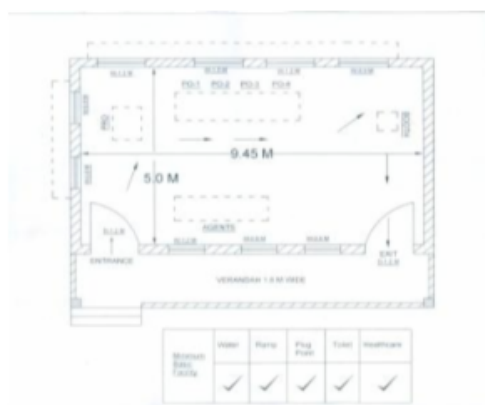

নির্বাচক নিবন্ধন আধিকারিকের স্বাক্ষর

Nazri Naksha

Google Map View

Polling Station Building Front View

Polling Station Front View

Cad View

Key MAP View

1 নাম : রাজা গাইন পিতার নাম: নূর ইসলাম গাইন বাড়ির নং : n0177 বয়স : 28 লিঙ্গ : পুরুষ	ZUB1839729 ফটো উপলব্ধ	2 নাম : আছির বেওয়া স্বামীর নাম: মারফত গাইন বাড়ির নং : n0177 বয়স : 71 লিঙ্গ : মহিলা	WB/15/101/024028 ফটো উপলব্ধ	3 নাম : সিরাজুল গাইন পিতার নাম: মারফত গাইন বাড়ির নং : n0177 বয়স : 49 লিঙ্গ : পুরুষ	ZUB2189611 ফটো উপলব্ধ
4 নাম : নূরইসলাম গাইন পিতার নাম: মারফত গাইন বাড়ির নং : n0177 বয়স : 54 লিঙ্গ : পুরুষ	ZUB2187573 ফটো উপলব্ধ	5 নাম : ফারুক হোসেন গাইন পিতার নাম: সিরাজুল গাইন বাড়ির নং : এন0177 বয়স : 25 লিঙ্গ : পুরুষ	ZUB2736908 ফটো উপলব্ধ	6 নাম : রিজিয়া গাইন স্বামীর নাম: সিরাজুল গাইন বাড়ির নং : n0177 বয়স : 43 লিঙ্গ : মহিলা	GTY3572161 ফটো উপলব্ধ
7 নাম : মর্জিনা গাইন স্বামীর নাম: নূর ইসলাম গাইন বাড়ির নং : n0177 বয়স : 51 লিঙ্গ : মহিলা	ZUB2184406 ফটো উপলব্ধ	8 নাম : মহিদুল কয়াল পিতার নাম: আবুল খয়ের কয়াল বাড়ির নং : 224 বয়স : 21 লিঙ্গ : পুরুষ	ZUB2832178 ফটো উপলব্ধ	9 নাম : অহিদা কয়াল স্বামীর নাম: আহামাদুল্লা কয়াল বাড়ির নং : n0224 বয়স : 52 লিঙ্গ : মহিলা	ZUB2186930 ফটো উপলব্ধ
10 নাম : আহামাদুল্লা কয়াল পিতার নাম: আমির আলী কয়াল বাড়ির নং : n0224 বয়স : 59 লিঙ্গ : পুরুষ	ZUB2185387 ফটো উপলব্ধ	11 নাম : ইয়াসমিনা কয়াল স্বামীর নাম: আলমগীর কয়াল বাড়ির নং : এন0348 বয়স : 25 লিঙ্গ : মহিলা	ZUB2752368 ফটো উপলব্ধ	12 নাম : আবুল খয়ের কয়াল পিতার নাম: মাহামাদ আলি কয়াল বাড়ির নং : 224 বয়স : 40 লিঙ্গ : পুরুষ	GTY3625548 ফটো উপলব্ধ
13 নাম : আব্দুর ছালাম কয়াল পিতার নাম: আমিরালী কয়াল বাড়ির নং : 182 বয়স : 39 লিঙ্গ : পুরুষ	GTY3253457 ফটো উপলব্ধ	14 নাম : নূরজাহান খাতুন মোল্যা স্বামীর নাম: হাসানুর জামিন মোল্যা বাড়ির নং : n0215 বয়স : 40 লিঙ্গ : মহিলা	ZUB1850031 ফটো উপলব্ধ	15 নাম : আবুল কালাম কয়াল পিতার নাম: আমিরালি কয়াল বাড়ির নং : n0224 বয়স : 50 লিঙ্গ : পুরুষ	ZUB2150407 ফটো উপলব্ধ
16 নাম : মনিমালা কয়াল স্বামীর নাম: আবুল খয়ের কয়াল বাড়ির নং : n0215 বয়স : 37 লিঙ্গ : মহিলা	ZUB0836874 ফটো উপলব্ধ	17 নাম : আবুতাহের কয়াল পিতার নাম: মাহমাদআলি কয়াল বাড়ির নং : n0215 বয়স : 52 লিঙ্গ : পুরুষ	GTY0070490 ফটো উপলব্ধ	18 নাম : আলমগীর কয়াল পিতার নাম: আহামাদুল্লা কয়াল বাড়ির নং : n0348 বয়স : 30 লিঙ্গ : পুরুষ	ZUB1590900 ফটো উপলব্ধ
19 নাম : মেহেরুন নেচা কয়াল স্বামীর নাম: আবুতাহের কয়াল বাড়ির নং : n0215 বয়স : 43 লিঙ্গ : মহিলা	GTY2674109 ফটো উপলব্ধ	20 নাম : আবু হোসেন কয়াল পিতার নাম: মোহম্মাদ আলি কয়াল বাড়ির নং : 224 বয়স : 38 লিঙ্গ : পুরুষ	GTY3625563 ফটো উপলব্ধ	21 নাম : হাচিনা কয়াল স্বামীর নাম: আবুল কালাম কয়াল বাড়ির নং : n0224 বয়স : 38 লিঙ্গ : মহিলা	ZUB1241140 ফটো উপলব্ধ
22 নাম : রিমি কয়াল পিতার নাম: আহামাদুল্লা কয়াল বাড়ির নং : 224 বয়স : 20 লিঙ্গ : মহিলা	ZUB2929842 ফটো উপলব্ধ	23 নাম : খুরশিদা সেখ স্বামীর নাম: লাস্ট সেখ বাড়ির নং : n0225 বয়স : 32 লিঙ্গ : মহিলা	ZUB1839877 ফটো উপলব্ধ	24 নাম : হাসিনা কয়াল স্বামীর নাম: আবুতাহা কয়াল বাড়ির নং : n0225 বয়স : 35 লিঙ্গ : মহিলা	ZUB1480375 ফটো উপলব্ধ
25 নাম : আবু তালাহা কয়াল পিতার নাম: ইয়াচিন কয়াল বাড়ির নং : n0225 বয়স : 50 লিঙ্গ : পুরুষ	ZUB2182012 ফটো উপলব্ধ	26 নাম : খাদিজা কয়াল স্বামীর নাম: আব্দুর রহমান কয়াল বাড়ির নং : n0225 বয়স : 32 লিঙ্গ : মহিলা	ZUB1480177 ফটো উপলব্ধ	27 নাম : সাইম আলম কয়াল পিতার নাম: আহামাদুল্লা কয়াল বাড়ির নং : 224 বয়স : 26 লিঙ্গ : পুরুষ	ZUB2022408 ফটো উপলব্ধ
28 নাম : রেহনা বিবি স্বামীর নাম: রউপ আলি গাজী বাড়ির নং : n0355 বয়স : 34 লিঙ্গ : মহিলা	ZUB1590942 ফটো উপলব্ধ	29 নাম : আরাপ আলি সেখ পিতার নাম: দারাক শেখ বাড়ির নং : N0134 বয়স : 26 লিঙ্গ : পুরুষ	ZUB2552891 ফটো উপলব্ধ	30 নাম : জাকির হোসেন নাইয়া পিতার নাম: আজিমালী নাইয়া বাড়ির নং : N0134 বয়স : 25 লিঙ্গ : পুরুষ	ZUB2551398 ফটো উপলব্ধ