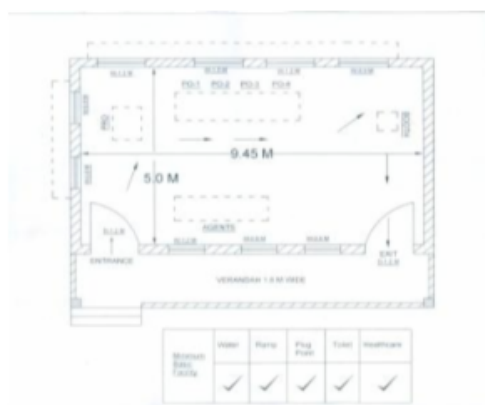

নির্বাচক নিবন্ধন আধিকারিকের স্বাক্ষর

Nazri Naksha

Google Map View

Polling Station Building Front View

Polling Station Front View

Cad View

Key MAP View

1 নাম : মনিরুল মোল্লা পিতার নাম: সাহাজদ্দিন মোল্লা বাড়ির নং : n0109 বয়স : 42 লিঙ্গ : পুরুষ	GTY3253341 ফটো উপলব্ধ	2 নাম : হাসানারা মোল্যা স্বামীর নাম: মনিরুল মোল্যা বাড়ির নং : n0109 বয়স : 37 লিঙ্গ : মহিলা	ZUB1238898 ফটো উপলব্ধ	3 নাম : অনিন্দিতা অধিকারী পিতার নাম: গৌর অধিকারী বাড়ির নং : 00 বয়স : 25 লিঙ্গ : মহিলা	ZUB2059590 ফটো উপলব্ধ
4 নাম : নন্দরানী হালদার অধিকারী স্বামীর নাম: গৌর অধিকারী বাড়ির নং : n0365 বয়স : 45 লিঙ্গ : মহিলা	GTY2674703 ফটো উপলব্ধ	5 নাম : গৌর অধিকারী পিতার নাম: সুবল অধিকারী বাড়ির নং : n0364 বয়স : 50 লিঙ্গ : পুরুষ	ZUB2261873 ফটো উপলব্ধ	6 নাম : আব্দুর রহমান কয়াল পিতার নাম: ইয়াচিন কয়াল বাড়ির নং : n0121 বয়স : 40 লিঙ্গ : পুরুষ	GTY3253465 ফটো উপলব্ধ
7 নাম : আব্দুল ফারাহ কয়াল পিতার নাম: ইয়াচিন কয়াল বাড়ির নং : n0122 বয়স : 43 লিঙ্গ : পুরুষ	GTY3253473 ফটো উপলব্ধ	8 নাম : ফিরদৌসি খাতুন পিতার নাম: রসিদ সেখ বাড়ির নং : n0453 বয়স : 31 লিঙ্গ : মহিলা	ZUB1989417 ফটো উপলব্ধ	9 নাম : রেশমা খাতুন পিতার নাম: মোজাম মীর বাড়ির নং : n0436 বয়স : 28 লিঙ্গ : মহিলা	ZUB1972413 ফটো উপলব্ধ
10 নাম : সাহাবানু খাতুন গাজী স্বামীর নাম: মোকারিম গাজী বাড়ির নং : 313 বয়স : 31 লিঙ্গ : মহিলা	ZUB2055713 ফটো উপলব্ধ	11 নাম : সজাউদ্দিন খান পিতার নাম: আফরোজ আলি খান বাড়ির নং : n0187 বয়স : 40 লিঙ্গ : পুরুষ	ZUB1336783 ফটো উপলব্ধ	12 নাম : আজিবুর গাইন পিতার নাম: আকরাফ আলি গাইন বাড়ির নং : 319 বয়স : 29 লিঙ্গ : পুরুষ	ZUB2040566 ফটো উপলব্ধ
13 নাম : রাকিবুল গাজী মায়ের নাম: তনুজা গাজী বাড়ির নং : এন0024 বয়স : 26 লিঙ্গ : পুরুষ	ZUB2903763 ফটো উপলব্ধ	14 নাম : সারফত গাজী পিতার নাম: ইউনুচ গাজী বাড়ির নং : n0021 বয়স : 60 লিঙ্গ : পুরুষ	ZUB2249662 ফটো উপলব্ধ	15 নাম : মায়াজী বর্মন মন্ডল স্বামীর নাম: সৌভিক মন্ডল বাড়ির নং : 0054 বয়স : 25 লিঙ্গ : মহিলা	XF2066231 ফটো উপলব্ধ
16 নাম : পারভিনা খাতুন পিতার নাম: সিরাজ গাজী বাড়ির নং : এন0022 বয়স : 26 লিঙ্গ : মহিলা	ZUB2874535 ফটো উপলব্ধ	17 নাম : ময়না গাজী পিতার নাম: সিরাজ গাজী বাড়ির নং : এন0022 বয়স : 26 লিঙ্গ : মহিলা	ZUB2874881 ফটো উপলব্ধ	18 নাম : আসরাফুল গাজী পিতার নাম: আলাউদ্দিন গাজী বাড়ির নং : এন0020 বয়স : 21 লিঙ্গ : পুরুষ	ZUB2864999 ফটো উপলব্ধ
19 নাম : সাবানা গাজী স্বামীর নাম: সরিফুল গাজী বাড়ির নং : এন0020 বয়স : 22 লিঙ্গ : মহিলা	ZUB2864957 ফটো উপলব্ধ	20 নাম : মনোয়ারা গাজী স্বামীর নাম: আলিমুদ্দিন গাজী বাড়ির নং : n0018 বয়স : 67 লিঙ্গ : মহিলা	ZUB2259851 ফটো উপলব্ধ	21 নাম : সাহানারা গাজী স্বামীর নাম: রফিকুল গাজী বাড়ির নং : এন0027 বয়স : 29 লিঙ্গ : মহিলা	ZUB2725208 ফটো উপলব্ধ
22 নাম : পারবিন গাজী স্বামীর নাম: আবুতাহার গাজী বাড়ির নং : এন55445 বয়স : 24 লিঙ্গ : মহিলা	ZUB2737930 ফটো উপলব্ধ	23 নাম : রউপ গাজী পিতার নাম: রসিদ গাজী বাড়ির নং : 0321 বয়স : 23 লিঙ্গ : পুরুষ	ZUB2751543 ফটো উপলব্ধ	24 নাম : মেহেদী হাসান গাজী পিতার নাম: সারাহাত গাজী বাড়ির নং : 0021 বয়স : 23 লিঙ্গ : পুরুষ	ZUB2751600 ফটো উপলব্ধ
25 নাম : বাপি গাজী পিতার নাম: জিয়ারুল গাজী বাড়ির নং : 0024 বয়স : 25 লিঙ্গ : পুরুষ	ZUB2751717 ফটো উপলব্ধ	26 নাম : গিয়াসউদ্দিন গাজী পিতার নাম: সাহাবুদ্দিন গাজী বাড়ির নং : এন0027 বয়স : 22 লিঙ্গ : পুরুষ	ZUB2751949 ফটো উপলব্ধ	27 নাম : সূজাউদ্দিন গাজী পিতার নাম: সাহাবুদ্দিন গাজী বাড়ির নং : এন00274 বয়স : 23 লিঙ্গ : পুরুষ	ZUB2751964 ফটো উপলব্ধ
28 নাম : সুকজান খাতুন পিতার নাম: আলাউদ্দিন গাজী বাড়ির নং : 0021 বয়স : 24 লিঙ্গ : মহিলা	ZUB2751741 ফটো উপলব্ধ	29 নাম : সাহানুর গাজী পিতার নাম: আমিনুদ্দিন গাজী বাড়ির নং : - বয়স : 22 লিঙ্গ : পুরুষ	ZUB2751527 ফটো উপলব্ধ	30 নাম : নূর মহম্মদ গাজী পিতার নাম: আমিনুদ্দিন গাজী বাড়ির নং : n0020 বয়স : 37 লিঙ্গ : পুরুষ	ZUB0834697 ফটো উপলব্ধ