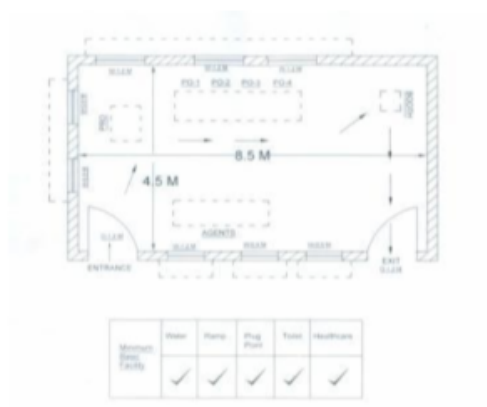

নির্বাচক নিবন্ধন আধিকারিকের স্বাক্ষর

Nazri Naksha

Google Map View

Polling Station Building Front View

Polling Station Front View

Cad View

Key MAP View

1	ZUB1972959	নাম : মৌসুমী স্বামীর নাম : সমর মজুমদার বাড়ির নং : n0166 বয়স : 28 লিঙ্গ : মহিলা	ফটো উপলব্ধ	2	LLR2963957	নাম : সাহেলা পারভীন স্বামীর নাম : সামসুদ্দিন মোল্লা বাড়ির নং : বাড়ির নং : n0021 বয়স : 33 লিঙ্গ : মহিলা	ফটো উপলব্ধ	3	ZUB1242312	নাম : মহাসিন খানসামা পিতার নাম : আসরাফ আলি খানসামা বাড়ির নং : n0031 বয়স : 30 লিঙ্গ : পুরুষ	ফটো উপলব্ধ
4	ZUB2247104	নাম : জেরবানু খানসামা স্বামীর নাম : আসরাফ আলি খানসামা বাড়ির নং : n0031 বয়স : 70 লিঙ্গ : মহিলা	ফটো উপলব্ধ	5	ZUB2246700	নাম : আশ্চর আলি খানসামা পিতার নাম : আসরাফ আলি খানসামা বাড়ির নং : n0031 বয়স : 50 লিঙ্গ : পুরুষ	ফটো উপলব্ধ	6	ZUB2943777	নাম : কাশ্মিরা খানসামা স্বামীর নাম : মহাসীন খানসামা বাড়ির নং : মজুমদার পাড়া, মাঠেরদিঘি, জীবনতল বয়স : 23 লিঙ্গ : মহিলা	ফটো উপলব্ধ
7	ZUB1242304	নাম : হুসনারা খাঁ স্বামীর নাম : সেলিম খাঁ বাড়ির নং : n0130 বয়স : 35 লিঙ্গ : মহিলা	ফটো উপলব্ধ	8	WB/15/101/003273	নাম : বিবিজান খাঁ স্বামীর নাম : আরজেত খাঁ বাড়ির নং : n0090 বয়স : 64 লিঙ্গ : মহিলা	ফটো উপলব্ধ	9	ZUB1242296	নাম : সেলিম খাঁ পিতার নাম : সারজেত খাঁ বাড়ির নং : n0089 বয়স : 40 লিঙ্গ : পুরুষ	ফটো উপলব্ধ
10	ZUB1242288	নাম : কুদ্দুস খাঁ পিতার নাম : সারজেত খাঁ বাড়ির নং : n0089 বয়স : 55 লিঙ্গ : পুরুষ	ফটো উপলব্ধ	11	ZUB2246551	নাম : ইসলাম খান পিতার নাম : আরমান আলি খান বাড়ির নং : n0089 বয়স : 59 লিঙ্গ : পুরুষ	ফটো উপলব্ধ	12	ZUB2273522	নাম : সারজেত খাঁ পিতার নাম : সাহাদত খাঁ বাড়ির নং : n0089 বয়স : 78 লিঙ্গ : পুরুষ	ফটো উপলব্ধ
13	ZUB0847780	নাম : কালো খাঁ স্বামীর নাম : মোগলেছ খাঁ বাড়ির নং : n0029 বয়স : 62 লিঙ্গ : মহিলা	ফটো উপলব্ধ	14	ZUB2562338	নাম : আলিম খাঁ পিতার নাম : গোলাম রসুল খাঁ বাড়ির নং : n0044 বয়স : 32 লিঙ্গ : পুরুষ	ফটো উপলব্ধ	15	GTY3621877	নাম : ইব্রাহিম খাঁ পিতার নাম : আরমান খান্দ বাড়ির নং : 246 বয়স : 55 লিঙ্গ : পুরুষ	ফটো উপলব্ধ
16	ZUB1851401	নাম : ময়না বিবি পিতার নাম : গোলাম মোস্তাফা সরদার বাড়ির নং : N21 বয়স : 31 লিঙ্গ : মহিলা	ফটো উপলব্ধ	17	NVY0625210	নাম : মিনারা মোল্যা স্বামীর নাম : হাসানুল মোল্যা বাড়ির নং : নং112 বয়স : 37 লিঙ্গ : মহিলা	ফটো উপলব্ধ	18	ZUB2749414	নাম : আফিয়া খানম স্বামীর নাম : কবেল লস্কর বাড়ির নং : n0011 বয়স : 28 লিঙ্গ : মহিলা	ফটো উপলব্ধ
19	ZUB2864080	নাম : রুবিনা খাঁ স্বামীর নাম : নিজাম খাঁ বাড়ির নং : এন0028 বয়স : 23 লিঙ্গ : মহিলা	ফটো উপলব্ধ	20	ZUB2828804	নাম : মনসুর আলি খান পিতার নাম : ইহারাব আলি খানসামা বাড়ির নং : n0028 বয়স : 30 লিঙ্গ : পুরুষ	ফটো উপলব্ধ	21	ZUB2261337	নাম : আর্জিনা খাঁ স্বামীর নাম : গোলাম রসুল খাঁ বাড়ির নং : n0028 বয়স : 48 লিঙ্গ : মহিলা	ফটো উপলব্ধ
22	ZUB3025673	নাম : লাইলী খান স্বামীর নাম : মনসুর আলী খাঁ বাড়ির নং : n0052 বয়স : 64 লিঙ্গ : মহিলা	ফটো উপলব্ধ	23	ZUB1841717	নাম : নিজাম খাঁ পিতার নাম : গোলাম রসুল খাঁ বাড়ির নং : n0028 বয়স : 27 লিঙ্গ : পুরুষ	ফটো উপলব্ধ	24	ZUB2261006	নাম : গোলাম রসুল খাঁ পিতার নাম : সারজেত খাঁ বাড়ির নং : n0028 বয়স : 55 লিঙ্গ : পুরুষ	ফটো উপলব্ধ
25	ZUB1483403	নাম : সাকিবুল হকের খান স্বামীর নাম : ফিরোজ খাঁ বাড়ির নং : 180 বয়স : 38 লিঙ্গ : মহিলা	ফটো উপলব্ধ	26	ZUB1592575	নাম : আনজুম পারভীন খান স্বামীর নাম : আনিসুর রহমান খাঁ বাড়ির নং : n0028 বয়স : 32 লিঙ্গ : মহিলা	ফটো উপলব্ধ	27	ZUB108822	নাম : আনিসুর রহমান খাঁ পিতার নাম : মনসুর আলী খাঁ বাড়ির নং : n0028 বয়স : 35 লিঙ্গ : পুরুষ	ফটো উপলব্ধ
#2 28	GTY3621810	নাম : ফিরোজ খান পিতার নাম : মনসুর আলি খান বাড়ির নং : 180 বয়স : 36 লিঙ্গ : পুরুষ	ফটো উপলব্ধ	29	ZUB2961308	নাম : রেসমা খাঁ পিতার নাম : গোলাম রসুল খাঁ বাড়ির নং : মজুমদার পাড়া বয়স : 20 লিঙ্গ : মহিলা	ফটো উপলব্ধ	30	ZUB2736452	নাম : রীনা খাঁ পিতার নাম : আরজেদ খাঁ বাড়ির নং : এন90 বয়স : 27 লিঙ্গ : মহিলা	ফটো উপলব্ধ