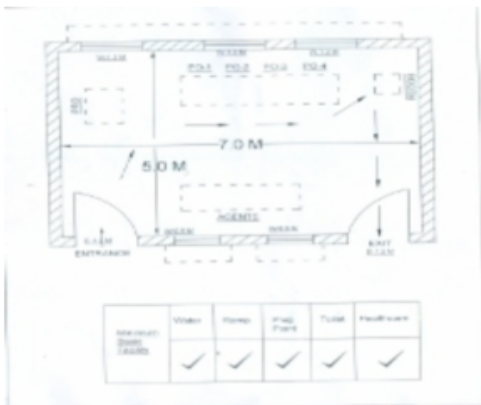

নির্বাচক নিবন্ধন আধিকারিকের স্বাক্ষর

Nazri Naksha

Google Map View

Polling Station Building Front View

Polling Station Front View

Cad View

Key MAP View

1 নাম : সরিফুল নাইয়া পিতার নাম: মহব্বত নাইয়া বাড়ির নং : n0124 বয়স : 40 লিঙ্গ : পুরুষ	GTY2651628 ফটো উপলব্ধ	2 নাম : জিয়ারুল নাইয়া পিতার নাম: মহব্বত নাইয়া বাড়ির নং : n0124 বয়স : 45 লিঙ্গ : পুরুষ	GTY2647972 ফটো উপলব্ধ	3 নাম : মমেন নাইয়া স্বামীর নাম: মহব্বত নাইয়া বাড়ির নং : n0124 বয়স : 62 লিঙ্গ : মহিলা	WB/15/101/000218 ফটো উপলব্ধ
4 নাম : নুরনেহার বেগম স্বামীর নাম: হামিদ আলি বেদা বাড়ির নং : n0124 বয়স : 42 লিঙ্গ : মহিলা	ZUB0895102 ফটো উপলব্ধ	5 নাম : রেশমা খাতুন পিতার নাম: হােসেম নাইয়া বাড়ির নং : n0212 বয়স : 28 লিঙ্গ : মহিলা	ZUB1921238 ফটো উপলব্ধ	6 নাম : আজগার বেদা পিতার নাম: হামিদ আলি বেদা বাড়ির নং : n0124 বয়স : 42 লিঙ্গ : পুরুষ	ZUB1921477 ফটো উপলব্ধ
7 নাম : তাহমিনা নাইয়া স্বামীর নাম: জিয়ারুল নাইয়া বাড়ির নং : 85 বয়স : 37 লিঙ্গ : মহিলা	GTY3620879 ফটো উপলব্ধ	8 নাম : আলতাফ বেদা পিতার নাম: আজগার বেদা বাড়ির নং : এন000 বয়স : 42 লিঙ্গ : পুরুষ	ZUB2863926 ফটো উপলব্ধ	9 নাম : ছাযমা সুক্কী স্বামীর নাম: সাইনুর আব্দুল্লা বাড়ির নং : এন000 বয়স : 42 লিঙ্গ : মহিলা	ZUB2748440 ফটো উপলব্ধ
10 নাম : বিশজিত কর্মকার পিতার নাম: নারান কর্মকার বাড়ির নং : এন072 বয়স : 49 লিঙ্গ : পুরুষ	ZUB2723484 ফটো উপলব্ধ	11 নাম : সুনন্দা কর্মকার পিতার নাম: সুদর্শন কর্মকার বাড়ির নং : এন00121 বয়স : 23 লিঙ্গ : মহিলা	ZUB2692077 ফটো উপলব্ধ	12 নাম : সঞ্জয় কর্মকার মায়ের নাম: লক্ষী কর্মকার বাড়ির নং : n0241 বয়স : 27 লিঙ্গ : পুরুষ	ZUB1943604 ফটো উপলব্ধ
13 নাম : জয়কুমার কর্মকার পিতার নাম: বীরেন কর্মকার বাড়ির নং : n0071 বয়স : 42 লিঙ্গ : পুরুষ	GTY2647204 ফটো উপলব্ধ	14 নাম : সনজিৎ কর্মকার পিতার নাম: নারায়ণ কর্মকার বাড়ির নং : n0072 বয়স : 24 লিঙ্গ : পুরুষ	ZUB2563716 ফটো উপলব্ধ	15 নাম : চপলা কর্মকার স্বামীর নাম: বীরেন কর্মকার বাড়ির নং : n0071 বয়স : 63 লিঙ্গ : মহিলা	WB/15/101/000290 ফটো উপলব্ধ
16 নাম : লতা কর্মকার স্বামীর নাম: জয় কুমার কর্মকার বাড়ির নং : n0071 বয়স : 40 লিঙ্গ : মহিলা	ZUB1090299 ফটো উপলব্ধ	17 নাম : নারায়ন কর্মকার পিতার নাম: যতীন কর্মকার বাড়ির নং : n0072 বয়স : 56 লিঙ্গ : পুরুষ	GTY1617323 ফটো উপলব্ধ	18 নাম : যষ্টিবালা কর্মকার স্বামীর নাম: নারায়ন কর্মকার বাড়ির নং : n0072 বয়স : 50 লিঙ্গ : মহিলা	WB/15/101/000021 ফটো উপলব্ধ
19 নাম : সফিয়া বেগম স্বামীর নাম: জিয়ারুল সেখ বাড়ির নং : n0072 বয়স : 42 লিঙ্গ : মহিলা	ZUB1483825 ফটো উপলব্ধ	20 নাম : প্রভাতী কর্মকার মায়ের নাম: চপলা কর্মকার বাড়ির নং : n0181 বয়স : 37 লিঙ্গ : মহিলা	ZUB1483908 ফটো উপলব্ধ	21 নাম : পালান কর্মকার পিতার নাম: গৌর কর্মকার বাড়ির নং : n0067 বয়স : 63 লিঙ্গ : পুরুষ	ZUB0851220 ফটো উপলব্ধ
22 নাম : কবিতা কর্মকার স্বামীর নাম: হারান কর্মকার বাড়ির নং : n0067 বয়স : 42 লিঙ্গ : মহিলা	ZUB2187128 ফটো উপলব্ধ	23 নাম : নীলোৎপল দাস পিতার নাম: চন্দ্রমোহন দাস বাড়ির নং : n0067 বয়স : 61 লিঙ্গ : পুরুষ	WB/15/101/000552 ফটো উপলব্ধ	24 নাম : নাসিমা গাজী স্বামীর নাম: সাইফুল গাজী বাড়ির নং : n0067 বয়স : 42 লিঙ্গ : মহিলা	ZUB1592682 ফটো উপলব্ধ
25 নাম : আরতী কর্মকার স্বামীর নাম: কালিপদ কর্মকার বাড়ির নং : n0068 বয়স : 75 লিঙ্গ : মহিলা	WB/15/101/000276 ফটো উপলব্ধ	26 নাম : কিংকর কর্মকার পিতার নাম: কালিপদ কর্মকার বাড়ির নং : n0068 বয়স : 36 লিঙ্গ : পুরুষ	ZUB1091537 ফটো উপলব্ধ	27 নাম : সুদর্শন কর্মকার পিতার নাম: কুটপদ কর্মকার বাড়ির নং : n0069 বয়স : 56 লিঙ্গ : পুরুষ	WB/15/101/000278 ফটো উপলব্ধ
28 নাম : কাকলি কর্মকার স্বামীর নাম: সুদর্শন কর্মকার বাড়ির নং : n0069 বয়স : 43 লিঙ্গ : মহিলা	GTY2647261 ফটো উপলব্ধ	29 নাম : দেবরানা কর্মকার পিতার নাম: কুটপদ কর্মকার বাড়ির নং : n0069 বয়স : 42 লিঙ্গ : পুরুষ	GTY2647279 ফটো উপলব্ধ	30 নাম : তৃষিত দাস পিতার নাম: নীলোৎপল দাস বাড়ির নং : n0067 বয়স : 28 লিঙ্গ : পুরুষ	ZUB1841832 ফটো উপলব্ধ