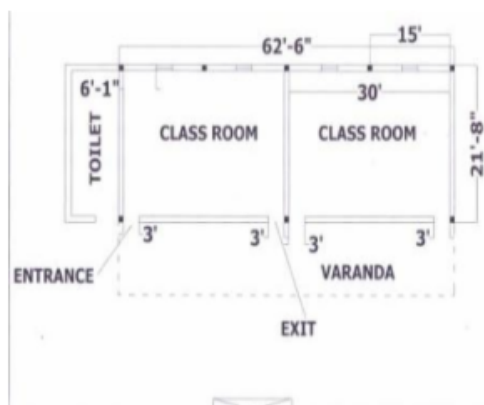

নির্বাচক নিবন্ধন আধিকারিকের স্বাক্ষর

Nazri Naksha

Google Map View

Polling Station Building Front View

Polling Station Front View

Cad View

Key MAP View

বিধানসভা নির্বাচনক্ষেত্রের নং, নাম : 139-ক্যানিং পূর্ব
ভাগ নং, নাম : 1-অশ্বখবেড়িয়া