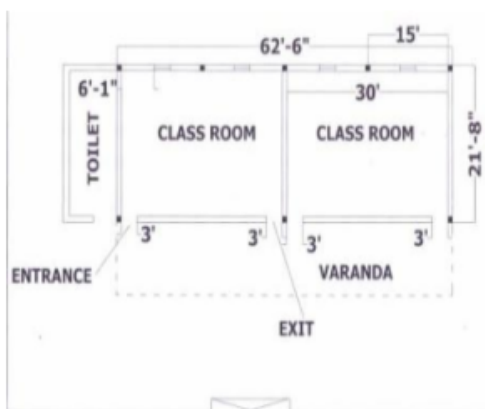

নির্বাচক নিবন্ধন আধিকারিকের স্বাক্ষর

Nazri Naksha

Google Map View

Polling Station Building Front View

Polling Station Front View

Cad View

Key MAP View

1	FFL1940477	নাম : ফতেমা বিবি স্বামীর নাম: সেখ নুরুজ্জমান সেখ বাড়ির নং : n0084 বয়স : 47 লিঙ্গ : মহিলা	ফটো উপলব্ধ	2	ZUB2370518	নাম : সেখ নুরুজ্জমান পিতার নাম: সেখ রফিক বাড়ির নং : n0084 বয়স : 56 লিঙ্গ : পুরুষ	ফটো উপলব্ধ	3	ZUB1708718	নাম : তানজিলা খাতুন পিতার নাম: কারিবুল মোল্যা বাড়ির নং : n0033 বয়স : 30 লিঙ্গ : মহিলা	ফটো উপলব্ধ
4	FFL1565530	নাম : নাজিমা বিবি সেখ স্বামীর নাম: নাসিরউদ্দিন সেখ বাড়ির নং : n0077 বয়স : 43 লিঙ্গ : মহিলা	ফটো উপলব্ধ	5	FFL2963429	নাম : নফিকুল হক পিতার নাম: আসরাফ খান বাড়ির নং : n0033 বয়স : 30 লিঙ্গ : পুরুষ	ফটো উপলব্ধ	6	ZUB1112143	নাম : ছেলিয়া বিবি স্বামীর নাম: নফিকুল হক বাড়ির নং : n0033 বয়স : 30 লিঙ্গ : মহিলা	ফটো উপলব্ধ
7	ZUB1112648	নাম : কাজী মফিজুল পিতার নাম: আসমত কাজী বাড়ির নং : n0033 বয়স : 38 লিঙ্গ : পুরুষ	ফটো উপলব্ধ	8	ZUB1112663	নাম : কাজী সিরাজুল পিতার নাম: আসমত কাজী বাড়ির নং : n0033 বয়স : 39 লিঙ্গ : পুরুষ	ফটো উপলব্ধ	9	FFL2366409	নাম : হায়াতুন বিবি স্বামীর নাম: আরসাদুল কাজী বাড়ির নং : 00 বয়স : 35 লিঙ্গ : মহিলা	ফটো উপলব্ধ
10	FFL2366391	নাম : আরসাদুল কাজী পিতার নাম: আসমত কাজী বাড়ির নং : 00 বয়স : 43 লিঙ্গ : পুরুষ	ফটো উপলব্ধ	11	ZUB2337764	নাম : গোলাপী বিবি স্বামীর নাম: আসমত কাজী বাড়ির নং : n0033 বয়স : 64 লিঙ্গ : মহিলা	ফটো উপলব্ধ	12	FFL2368421	নাম : পানোয়ারা বিবি স্বামীর নাম: সেখ আবুজার রহমান বাড়ির নং : n0112 বয়স : 48 লিঙ্গ : মহিলা	ফটো উপলব্ধ
13	FFL2366656	নাম : মরিয়ম মীর স্বামীর নাম: আজগার মীর বাড়ির নং : n0023 বয়স : 42 লিঙ্গ : মহিলা	ফটো উপলব্ধ	14	WB/15/106/072812	নাম : আজগার মীর পিতার নাম: গোলাম মীর বাড়ির নং : n0023 বয়স : 56 লিঙ্গ : পুরুষ	ফটো উপলব্ধ	15	ZUB2601326	নাম : সেখ রোশনারা স্বামীর নাম: সেখ আবু সালেহ বাড়ির নং : N0140 বয়স : 59 লিঙ্গ : মহিলা	ফটো উপলব্ধ
16	ZUB2601367	নাম : রুকসোনা বিবি স্বামীর নাম: কাজি হাসিবুর বাড়ির নং : N0140 বয়স : 28 লিঙ্গ : মহিলা	ফটো উপলব্ধ	17	ZUB2601052	নাম : কাজী ইউসুফ পিতার নাম: কাজী অচিমদি বাড়ির নং : n2651 বয়স : 28 লিঙ্গ : পুরুষ	ফটো উপলব্ধ	18	ZUB2601300	নাম : মাঝিয়া বিবি স্বামীর নাম: সিরাজুল হক বাড়ির নং : N0077 বয়স : 30 লিঙ্গ : মহিলা	ফটো উপলব্ধ
19	ZUB2601227	নাম : নাজমা বিবি স্বামীর নাম: আমিরুল খান বাড়ির নং : N0080 বয়স : 31 লিঙ্গ : মহিলা	ফটো উপলব্ধ	20	ZUB2456523	নাম : সেখ মহিনুর রহমান পিতার নাম: রফিক সেখ বাড়ির নং : n0084 বয়স : 50 লিঙ্গ : পুরুষ	ফটো উপলব্ধ	21	ZUB2433670	নাম : সেখ ফারাক পিতার নাম: গোলাম সেখ বাড়ির নং : n0008 বয়স : 66 লিঙ্গ : পুরুষ	ফটো উপলব্ধ
22	ZUB2458982	নাম : সেখ আজিবা বিবি স্বামীর নাম: সেখ ফারাক বাড়ির নং : n0008 বয়স : 61 লিঙ্গ : মহিলা	ফটো উপলব্ধ	23	ZUB1999481	নাম : নাজনি বেগম স্বামীর নাম: মীর আনসার বাড়ির নং : 45 বয়স : 66 লিঙ্গ : মহিলা	ফটো উপলব্ধ	24	FFL2381762	নাম : সাহিনা খাতুন পিতার নাম: সেখ আবু সালেহ বাড়ির নং : n0142 বয়স : 42 লিঙ্গ : মহিলা	ফটো উপলব্ধ
25	FFL1563436	নাম : সেখ মিনারা বিবি স্বামীর নাম: সেখ মহিনুর রহমান বাড়ির নং : n0084 বয়স : 46 লিঙ্গ : মহিলা	ফটো উপলব্ধ	26	ZUB1371368	নাম : সেখ কামরুল হাসান পিতার নাম: সেখ রুকুবুদ্দিন সেখ বাড়ির নং : n0065 বয়স : 31 লিঙ্গ : পুরুষ	ফটো উপলব্ধ	27	ZUB2352532	নাম : সেখ ছেকিলা স্বামীর নাম: সেখ নুরুল ইসলাম বাড়ির নং : n0069 বয়স : 96 লিঙ্গ : মহিলা	ফটো উপলব্ধ
28	ZUB2325918	নাম : সেখ রুকুবুদ্দিন পিতার নাম: সেখ নুরমহম্মাদ বাড়ির নং : n0065 বয়স : 61 লিঙ্গ : পুরুষ	ফটো উপলব্ধ	29	ZUB2345510	নাম : নাজিরা বিবি স্বামীর নাম: সেখ আজিজার রহমান বাড়ির নং : n0084 বয়স : 55 লিঙ্গ : মহিলা	ফটো উপলব্ধ	30	ZUB1708841	নাম : মীর আনোয়ার আলি পিতার নাম: মীর আনসার বাড়ির নং : n0023 বয়স : 32 লিঙ্গ : পুরুষ	ফটো উপলব্ধ