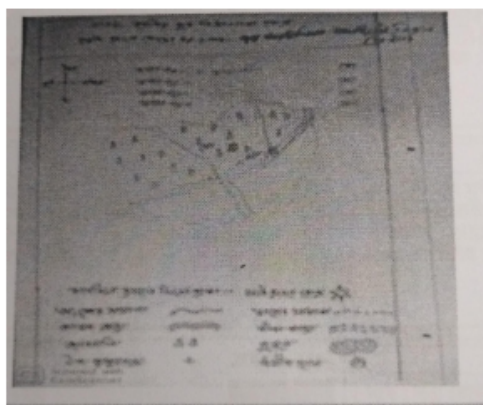

Nazri Naksha