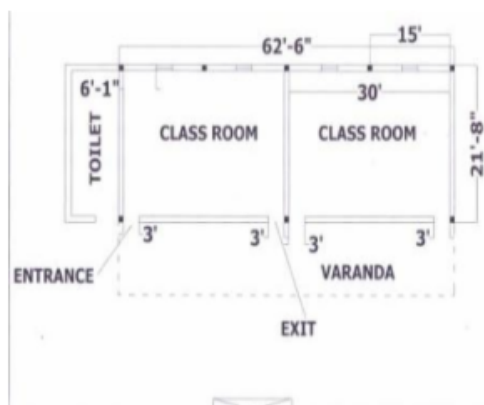

নির্বাচক নিবন্ধন আধিকারিকের স্বাক্ষর

Nazri Naksha

Google Map View

Polling Station Building Front View

Polling Station Front View

Cad View

Key MAP View

1 নাম : মৈমা বিবি স্বামীর নাম : লায়েছার মোল্লা বাড়ির নং : n0139 বয়স : 40 লিঙ্গ : মহিলা	ZUB0237768 ফটো উপলব্ধ	2 নাম : লায়েছার মোল্লা স্বামীর নাম : সৰ্বত মোল্লা বাড়ির নং : n0139 বয়স : 43 লিঙ্গ : মহিলা	FFL2847523 ফটো উপলব্ধ	3 নাম : সেরিনা মোল্লা স্বামীর নাম : সরিফুল মোল্লা বাড়ির নং : n0139 বয়স : 42 লিঙ্গ : মহিলা	FFL2543767 ফটো উপলব্ধ
4 নাম : সরিফুল মোল্লা পিতার নাম : জেহের মোল্লা বাড়ির নং : n0139 বয়স : 44 লিঙ্গ : পুরুষ	FFL2108850 ফটো উপলব্ধ	5 নাম : রাকিয়া মোল্লা স্বামীর নাম : আবুছদ্দিক মোল্লা বাড়ির নং : n0135 বয়স : 40 লিঙ্গ : মহিলা	FFL2108769 ফটো উপলব্ধ	6 নাম : খালেদা বিবি স্বামীর নাম : জেহের আলি মোল্লা বাড়ির নং : n0135 বয়স : 43 লিঙ্গ : মহিলা	FFL1612373 ফটো উপলব্ধ
7 নাম : হিমেলি বিবি স্বামীর নাম : আনার আলি মোল্লা বাড়ির নং : n0135 বয়স : 65 লিঙ্গ : মহিলা	ZUB2290393 ফটো উপলব্ধ	8 নাম : আবুছদ্দিক মোল্লা পিতার নাম : আনার মোল্লা বাড়ির নং : n0135 বয়স : 43 লিঙ্গ : পুরুষ	FFL2108751 ফটো উপলব্ধ	9 নাম : জেহের আলি মোল্লা পিতার নাম : আনার আলি মোল্লা বাড়ির নং : n0135 বয়স : 47 লিঙ্গ : পুরুষ	FFL2108736 ফটো উপলব্ধ
10 নাম : গোলেহার বিবি স্বামীর নাম : ইয়াদ আলি মোল্লা বাড়ির নং : n0134 বয়স : 76 লিঙ্গ : মহিলা	FFL1610021 ফটো উপলব্ধ	11 নাম : ইসাহক মোল্লা পিতার নাম : ইয়াজিন মোল্লা বাড়ির নং : n0134 বয়স : 65 লিঙ্গ : পুরুষ	WB/15/106/330349 ফটো উপলব্ধ	12 নাম : রাজ্জাক মোল্লা পিতার নাম : ইয়াজিন মোল্লা বাড়ির নং : n0134 বয়স : 61 লিঙ্গ : পুরুষ	ZUB2128106 ফটো উপলব্ধ
13 নাম : ছালেহার বিবি স্বামীর নাম : ইসাহক মোল্লা বাড়ির নং : n0134 বয়স : 61 লিঙ্গ : মহিলা	WB/15/106/330230 ফটো উপলব্ধ	14 নাম : ছায়রা মোল্লা স্বামীর নাম : রাজ্জাক মোল্লা বাড়ির নং : n0134 বয়স : 51 লিঙ্গ : মহিলা	ZUB3020161 ফটো উপলব্ধ	15 নাম : সাবিরোন বিবি স্বামীর নাম : রফিকুল আলি মোল্লা বাড়ির নং : n0134 বয়স : 35 লিঙ্গ : মহিলা	ZUB1387489 ফটো উপলব্ধ
16 নাম : আয়রা বিবি স্বামীর নাম : কাউল মোল্লা বাড়ির নং : n0134 বয়স : 52 লিঙ্গ : মহিলা	FFL1598077 ফটো উপলব্ধ	17 নাম : সাবুরালী মোল্লা পিতার নাম : নুরালী মোল্লা বাড়ির নং : n0121 বয়স : 69 লিঙ্গ : পুরুষ	FFL2108934 ফটো উপলব্ধ	18 নাম : জয়নাব মোল্লা স্বামীর নাম : সাবুরালী মোল্লা বাড়ির নং : n0121 বয়স : 59 লিঙ্গ : মহিলা	WB/15/106/330615 ফটো উপলব্ধ
19 নাম : সাইফুদ্দিন মোল্লা পিতার নাম : সাবুরালী মোল্লা বাড়ির নং : n0121 বয়স : 33 লিঙ্গ : পুরুষ	ZUB1132455 ফটো উপলব্ধ	20 নাম : মহিউদ্দিন মোল্লা পিতার নাম : সাবুরালী মোল্লা বাড়ির নং : n0121 বয়স : 33 লিঙ্গ : পুরুষ	ZUB1388164 ফটো উপলব্ধ	21 নাম : মনিরুল মোল্লা পিতার নাম : জেহের আলি মোল্লা বাড়ির নং : n0139 বয়স : 38 লিঙ্গ : পুরুষ	ZUB1272244 ফটো উপলব্ধ
22 নাম : আতমিন বিবি স্বামীর নাম : ছববত মোল্লা বাড়ির নং : n0142 বয়স : 76 লিঙ্গ : মহিলা	WB/15/106/330237 ফটো উপলব্ধ	23 নাম : আখের আলি মোল্লা পিতার নাম : ছববত মোল্লা বাড়ির নং : n0142 বয়স : 57 লিঙ্গ : পুরুষ	ZUB2301174 ফটো উপলব্ধ	24 নাম : আমেনা বিবি স্বামীর নাম : দায়ের মোল্লা বাড়ির নং : n0142 বয়স : 52 লিঙ্গ : মহিলা	FFL2108835 ফটো উপলব্ধ
25 নাম : হাসিনা বিবি মোল্লা স্বামীর নাম : মহিউদ্দিন মোল্লা বাড়ির নং : n0142 বয়স : 37 লিঙ্গ : মহিলা	ZUB0240184 ফটো উপলব্ধ	26 নাম : ফতেমা বিবি স্বামীর নাম : আলাউদ্দিন মোল্লা বাড়ির নং : n0142 বয়স : 31 লিঙ্গ : মহিলা	ZUB1628890 ফটো উপলব্ধ	27 নাম : মুজিদ আলি মোল্লা পিতার নাম : সাহাদাত মোল্লা বাড়ির নং : n0137 বয়স : 75 লিঙ্গ : পুরুষ	FFL2543015 ফটো উপলব্ধ
28 নাম : ফুলজান বিবি স্বামীর নাম : মুজিদ আলি মোল্লা বাড়ির নং : n0137 বয়স : 71 লিঙ্গ : মহিলা	FFL2543007 ফটো উপলব্ধ	29 নাম : আব্দুরজান বিবি স্বামীর নাম : রহিম বক্স মোল্লা বাড়ির নং : n0144 বয়স : 52 লিঙ্গ : মহিলা	ZUB2347599 ফটো উপলব্ধ	30 নাম : সাহেব আলি মোল্লা পিতার নাম : ইসাহক মোল্লা বাড়ির নং : n0134 বয়স : 27 লিঙ্গ : পুরুষ	ZUB1870914 ফটো উপলব্ধ