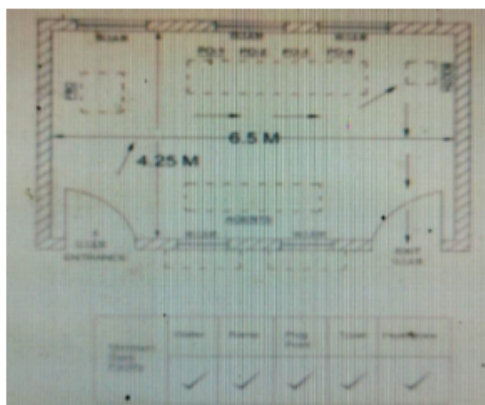

নির্বাচক নিবন্ধন আধিকারিকের স্বাক্ষর

Nazri Naksha

Google Map View

Polling Station Building Front View

Polling Station Front View

Cad View

Key MAP View

1 নাম : অনিত গাইন পিতার নাম: হাজরা গাইন বাড়ির নং : n0215 বয়স : 75 লিঙ্গ : পুরুষ	FFL2441236 ফটো উপলব্ধ	2 নাম : ছোট্ট গায়ের পিতার নাম: মণিমোহন গায়ের বাড়ির নং : n0215 বয়স : 27 লিঙ্গ : পুরুষ	ZUB1731058 ফটো উপলব্ধ	3 নাম : সুসিতা মন্ডল গায়ের স্বামীর নাম: ছট্ট গাইন বাড়ির নং : এন0215 বয়স : 25 লিঙ্গ : মহিলা	ZUB2747491 ফটো উপলব্ধ
4 নাম : বিপ্লব গায়ের পিতার নাম: বিভাষ গায়ের বাড়ির নং : এন0215 বয়স : 22 লিঙ্গ : পুরুষ	ZUB2747616 ফটো উপলব্ধ	5 নাম : শ্রীবাস গাইন পিতার নাম: বিভাস গাইন বাড়ির নং : এন000 বয়স : 24 লিঙ্গ : পুরুষ	ZUB2747335 ফটো উপলব্ধ	6 নাম : অস্টমী গায়ের স্বামীর নাম: খোকন গায়ের বাড়ির নং : n0226 বয়স : 38 লিঙ্গ : মহিলা	ZUB0949636 ফটো উপলব্ধ
7 নাম : খোকন গাইন পিতার নাম: শরৎ গাইন বাড়ির নং : n0226 বয়স : 40 লিঙ্গ : পুরুষ	FFL2744332 ফটো উপলব্ধ	8 নাম : বনমালী গায়ের পিতার নাম: মনিমোহন গায়ের বাড়ির নং : n0215 বয়স : 31 লিঙ্গ : পুরুষ	ZUB1522689 ফটো উপলব্ধ	9 নাম : কবিতা গাইন স্বামীর নাম: প্রভাস গাইন বাড়ির নং : n0215 বয়স : 39 লিঙ্গ : মহিলা	ZUB0949792 ফটো উপলব্ধ
10 নাম : স্বপন গায়ের পিতার নাম: মনিমোহন গায়ের বাড়ির নং : n0215 বয়স : 44 লিঙ্গ : পুরুষ	ZUB0867416 ফটো উপলব্ধ	11 নাম : হারানী বালা গাইন স্বামীর নাম: বিভাস গাইন বাড়ির নং : n0215 বয়স : 36 লিঙ্গ : মহিলা	ZUB0949750 ফটো উপলব্ধ	12 নাম : বিভাস গাইন পিতার নাম: অনিত গাইন বাড়ির নং : n0215 বয়স : 46 লিঙ্গ : পুরুষ	FFL2008514 ফটো উপলব্ধ
13 নাম : কিরনবালা গাইন অন্যান্য: অনিত গাইন বাড়ির নং : n0215 বয়স : 70 লিঙ্গ : মহিলা	ZUB2157899 ফটো উপলব্ধ	14 নাম : প্রভাস গাইন পিতার নাম: অনিত গাইন বাড়ির নং : n0215 বয়স : 43 লিঙ্গ : পুরুষ	FFL2008522 ফটো উপলব্ধ	15 নাম : রূপালী গায়ের স্বামীর নাম: বনমালী গায়ের বাড়ির নং : এন005 বয়স : 22 লিঙ্গ : মহিলা	ZUB2850261 ফটো উপলব্ধ
16 নাম : কৌশিক গায়ের পিতার নাম: সঞ্জয় গায়ের বাড়ির নং : জুব2013803 বয়স : 25 লিঙ্গ : পুরুষ	ZUB2013803 ফটো উপলব্ধ	17 নাম : তপতী গায়ের স্বামীর নাম: কমল পদ গায়ের বাড়ির নং : এন0141 বয়স : 40 লিঙ্গ : মহিলা	ZUB2013670 ফটো উপলব্ধ	18 নাম : সুকান্ত গায়ের পিতার নাম: প্রভাস গায়ের বাড়ির নং : n0139 বয়স : 33 লিঙ্গ : পুরুষ	ZUB1731181 ফটো উপলব্ধ
19 নাম : সাগরীকা গায়ের স্বামীর নাম: শশধর গায়ের বাড়ির নং : n0217 বয়স : 38 লিঙ্গ : মহিলা	ZUB0949826 ফটো উপলব্ধ	20 নাম : শশধর গায়ের পিতার নাম: শ্রীরামচন্দ্র গায়ের বাড়ির নং : n0217 বয়স : 42 লিঙ্গ : পুরুষ	ZUB0282517 ফটো উপলব্ধ	21 নাম : শ্রীরামচন্দ্র গায়ের পিতার নাম: শরৎচন্দ্র গায়ের বাড়ির নং : n0217 বয়স : 61 লিঙ্গ : পুরুষ	ZUB2322410 ফটো উপলব্ধ
22 নাম : প্রশান্ত গায়ের পিতার নাম: অন গায়ের বাড়ির নং : n0209 বয়স : 34 লিঙ্গ : পুরুষ	ZUB1632769 ফটো উপলব্ধ	23 নাম : সুশান্ত কুমার গায়ের পিতার নাম: আনু গায়ের বাড়ির নং : n0209 বয়স : 34 লিঙ্গ : পুরুষ	ZUB0949966 ফটো উপলব্ধ	24 নাম : তাপস কুমার গায়ের পিতার নাম: অন গায়ের বাড়ির নং : n0209 বয়স : 35 লিঙ্গ : পুরুষ	ZUB0949776 ফটো উপলব্ধ
25 নাম : অর্ণনা গায়ের স্বামীর নাম: তাপস কুমার গায়ের বাড়ির নং : n0209 বয়স : 39 লিঙ্গ : মহিলা	ZUB1632751 ফটো উপলব্ধ	26 নাম : অলকা গায়ের স্বামীর নাম: আনু গায়ের বাড়ির নং : n0209 বয়স : 53 লিঙ্গ : মহিলা	ZUB3010923 ফটো উপলব্ধ	27 নাম : আনু গায়ের পিতার নাম: হারান গায়ের বাড়ির নং : n0209 বয়স : 61 লিঙ্গ : পুরুষ	ZUB3010949 ফটো উপলব্ধ
28 নাম : পঞ্চমী গায়ের স্বামীর নাম: সত্যবান গায়ের বাড়ির নং : n0209 বয়স : 56 লিঙ্গ : মহিলা	ZUB3034352 ফটো উপলব্ধ	29 নাম : সত্যবান গায়ের পিতার নাম: হারান গায়ের বাড়ির নং : n0209 বয়স : 65 লিঙ্গ : পুরুষ	ZUB3010550 ফটো উপলব্ধ	30 নাম : সঞ্জীব গায়ের পিতার নাম: অশোক গায়ের বাড়ির নং : n0146 বয়স : 36 লিঙ্গ : পুরুষ	ZUB0949917 ফটো উপলব্ধ