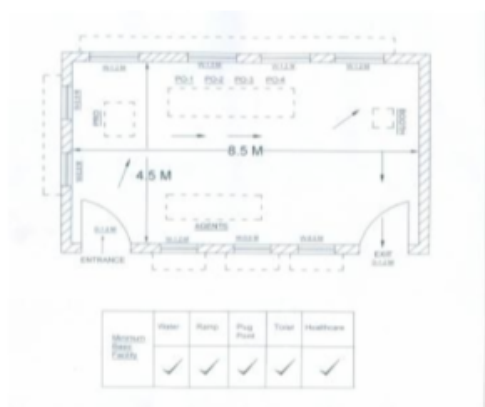

নির্বাচক নিবন্ধন আধিকারিকের স্বাক্ষর

Nazri Naksha

Google Map View

Polling Station Building Front View

Polling Station Front View

Cad View

Key MAP View

1	WB/15/106/201448	নাম : চমৎকারী কামাল স্বামীর নাম: রাজন কামাল বাড়ির নং : n0038 বয়স : 61 লিঙ্গ : মহিলা	ফটো উপলব্ধ	ZUB0285239	নাম : মিঠুন কামাল পিতার নাম: রাজেন কামাল বাড়ির নং : n0038 বয়স : 36 লিঙ্গ : পুরুষ	ফটো উপলব্ধ	3	ZUB1523240	নাম : শিবানী (কামাল) স্বামীর নাম: মিঠুন (কামাল) বাড়ির নং : n0038 বয়স : 36 লিঙ্গ : মহিলা	ফটো উপলব্ধ
4	ZUB2516888	নাম : দেবশ্রী কারক স্বামীর নাম: পলাশ কারক বাড়ির নং : n0038 বয়স : 31 লিঙ্গ : মহিলা	ফটো উপলব্ধ	ZUB1923044	নাম : পিকু কামাল পিতার নাম: চমৎকারী কামাল বাড়ির নং : n0038 বয়স : 27 লিঙ্গ : পুরুষ	ফটো উপলব্ধ	6	ZUB1392562	নাম : মৃত্যুঞ্জয় কারক পিতার নাম: গদাধর কারক বাড়ির নং : n0015 বয়স : 35 লিঙ্গ : পুরুষ	ফটো উপলব্ধ
7	ZUB2850444	নাম : জবা কারক পিতার নাম: বরণ কারক বাড়ির নং : এন015 বয়স : 22 লিঙ্গ : মহিলা	ফটো উপলব্ধ	ZUB1923069	নাম : অনিতা কারক স্বামীর নাম: প্রবীর কারক বাড়ির নং : n0015 বয়স : 33 লিঙ্গ : মহিলা	ফটো উপলব্ধ	9	ZUB1731223	নাম : পলাশ কারক পিতার নাম: গনেশ কারক বাড়ির নং : n0015 বয়স : 31 লিঙ্গ : পুরুষ	ফটো উপলব্ধ
10	ZUB0950311	নাম : অঞ্জলী কারক স্বামীর নাম: অরুণ কারক বাড়ির নং : n0015 বয়স : 41 লিঙ্গ : মহিলা	ফটো উপলব্ধ	ZUB2027324	নাম : দেবাশিষ কারক পিতার নাম: গনেশ কারক বাড়ির নং : এন0015 বয়স : 25 লিঙ্গ : পুরুষ	ফটো উপলব্ধ	12	ZUB1923051	নাম : মৌসুমী কারক পিতার নাম: গদাধর কারক বাড়ির নং : n0015 বয়স : 30 লিঙ্গ : মহিলা	ফটো উপলব্ধ
13	ZUB1523273	নাম : মালতী কারক স্বামীর নাম: প্রসেনজিৎ কারক বাড়ির নং : n0033 বয়স : 33 লিঙ্গ : মহিলা	ফটো উপলব্ধ	ZUB0285270	নাম : প্রসেনজিৎ কারক পিতার নাম: কানু কারক বাড়ির নং : n0033 বয়স : 38 লিঙ্গ : পুরুষ	ফটো উপলব্ধ	15	WB/15/106/201265	নাম : দুর্গা কারক স্বামীর নাম: কানু কারক বাড়ির নং : n0033 বয়স : 56 লিঙ্গ : মহিলা	ফটো উপলব্ধ
16	ZUB1632892	নাম : মৌসুমী কারক স্বামীর নাম: নয়ন কারক বাড়ির নং : n0015 বয়স : 36 লিঙ্গ : মহিলা	ফটো উপলব্ধ	ZUB0950071	নাম : নয়ন কারক পিতার নাম: বালিরাজ কারক বাড়ির নং : n0015 বয়স : 38 লিঙ্গ : পুরুষ	ফটো উপলব্ধ	18	ZUB1523174	নাম : সমির কারক পিতার নাম: গনেশ কারক বাড়ির নং : n0015 বয়স : 33 লিঙ্গ : পুরুষ	ফটো উপলব্ধ
19	WB/15/106/201636	নাম : ধুলোবালা কারক স্বামীর নাম: গনেশ কারক বাড়ির নং : n0015 বয়স : 56 লিঙ্গ : মহিলা	ফটো উপলব্ধ	WB/15/106/201617	নাম : গনেশ কারক পিতার নাম: শরৎ কারক বাড়ির নং : n0015 বয়স : 61 লিঙ্গ : পুরুষ	ফটো উপলব্ধ	21	WB/15/106/201569	নাম : সারথী কারক স্বামীর নাম: গদাধর কারক বাড়ির নং : n0015 বয়স : 56 লিঙ্গ : মহিলা	ফটো উপলব্ধ
22	WB/15/106/201554	নাম : গদাধর কারক পিতার নাম: শরৎ কারক বাড়ির নং : n0015 বয়স : 67 লিঙ্গ : পুরুষ	ফটো উপলব্ধ	ZUB1523182	নাম : প্রবীর কারক পিতার নাম: সুগ্রীব কারক বাড়ির নং : n0015 বয়স : 32 লিঙ্গ : পুরুষ	ফটো উপলব্ধ	24	WB/15/106/201637	নাম : বিজলী কারক স্বামীর নাম: সুগ্রীব কারক বাড়ির নং : n0015 বয়স : 66 লিঙ্গ : মহিলা	ফটো উপলব্ধ
25	WB/15/106/201623	নাম : সুগ্রীব কারক পিতার নাম: শরৎ কারক বাড়ির নং : n0015 বয়স : 71 লিঙ্গ : পুরুষ	ফটো উপলব্ধ	ZUB1523265	নাম : কমলি কারক স্বামীর নাম: বরুণ কারক বাড়ির নং : n0015 বয়স : 36 লিঙ্গ : মহিলা	ফটো উপলব্ধ	27	ZUB0950261	নাম : বরুণ কারক পিতার নাম: বালিরাজ কারক বাড়ির নং : n0015 বয়স : 46 লিঙ্গ : পুরুষ	ফটো উপলব্ধ
28	WB/15/106/201780	নাম : অরুণ কারক পিতার নাম: বালিরাজ কারক বাড়ির নং : n0015 বয়স : 49 লিঙ্গ : পুরুষ	ফটো উপলব্ধ	ZUB2922730	নাম : পূজা কারক স্বামীর নাম: অরুণ কারক বাড়ির নং : এন0015 বয়স : 21 লিঙ্গ : মহিলা	ফটো উপলব্ধ	30	WB/15/106/201663	নাম : প্রবাসী জানা স্বামীর নাম: হরেন জানা বাড়ির নং : n0032 বয়স : 60 লিঙ্গ : মহিলা	ফটো উপলব্ধ