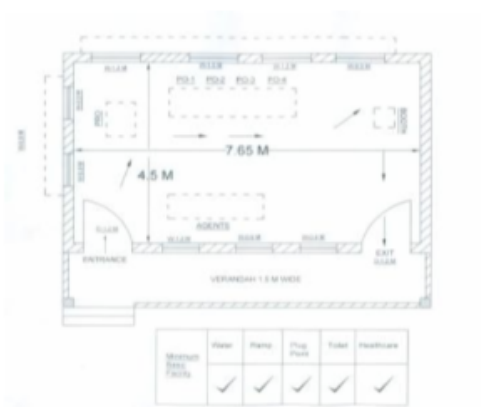

নির্বাচক নিবন্ধন আধিকারিকের স্বাক্ষর

Nazri Naksha

Google Map View

Polling Station Building Front View

Polling Station Front View

Cad View

Key MAP View

1 নাম : আজমিরা বিবি স্বামীর নাম: সফিকুল মীর বাড়ির নং : n0012 বয়স : 29 লিঙ্গ : মহিলা	ZUB1733310 ফটো উপলব্ধ	2 নাম : মীর রফিকুল ইসলাম পিতার নাম: আব্দুল মজিদ মীর বাড়ির নং : n0012 বয়স : 47 লিঙ্গ : পুরুষ	FFL2012367 ফটো উপলব্ধ	3 নাম : মীর আমিনুর ইসলাম পিতার নাম: আব্দুল মজিদ মীর বাড়ির নং : n0012 বয়স : 53 লিঙ্গ : পুরুষ	ZUB2278927 ফটো উপলব্ধ
4 নাম : সফিকুল মীর পিতার নাম: আব্দুল মজিদ মীর বাড়ির নং : n0012 বয়স : 42 লিঙ্গ : পুরুষ	FFL2012375 ফটো উপলব্ধ	5 নাম : মহিমা খাতুন বিবি স্বামীর নাম: হাবিবুর মীর বাড়ির নং : n0012 বয়স : 37 লিঙ্গ : মহিলা	ZUB1524354 ফটো উপলব্ধ	6 নাম : হাবিবুর মীর পিতার নাম: আব্দুল মজিদ মীর বাড়ির নং : n0012 বয়স : 47 লিঙ্গ : পুরুষ	FFL2012359 ফটো উপলব্ধ
7 নাম : হাসেনা বানু বিবি স্বামীর নাম: আব্দুল মজিদ মীর বাড়ির নং : n0012 বয়স : 76 লিঙ্গ : মহিলা	ZUB2278729 ফটো উপলব্ধ	8 নাম : আব্দুল মজিদ মীর পিতার নাম: হাবিবাহান মীর বাড়ির নং : n0012 বয়স : 37 লিঙ্গ : পুরুষ	ZUB2278471 ফটো উপলব্ধ	9 নাম : মীর আশিক ইকবাল পিতার নাম: মীর মফিজুল বাড়ির নং : n0212 বয়স : 26 লিঙ্গ : পুরুষ	ZUB1966258 ফটো উপলব্ধ
10 নাম : মীর আবুল কালাম পিতার নাম: মীর আব্দুল কুদ্দুস বাড়ির নং : n0057 বয়স : 27 লিঙ্গ : পুরুষ	ZUB1875111 ফটো উপলব্ধ	11 নাম : রৌফান বিবি স্বামীর নাম: মীর আব্দুল কুদ্দুস বাড়ির নং : n0057 বয়স : 51 লিঙ্গ : মহিলা	ZUB2277002 ফটো উপলব্ধ	12 নাম : মীর আব্দুল কুদ্দুস পিতার নাম: মীর অহেদ আলি বাড়ির নং : n0057 বয়স : 58 লিঙ্গ : পুরুষ	WB/15/106/204253 ফটো উপলব্ধ
13 নাম : মীর আব্দুল কাইউম পিতার নাম: মীর আব্দুল কুদ্দুস বাড়ির নং : এন0057 বয়স : 22 লিঙ্গ : পুরুষ	ZUB2749372 ফটো উপলব্ধ	14 নাম : মীর সাবির হোসেন পিতার নাম: মীর আব্দুল ওয়াদুত বাড়ির নং : এন0057 বয়স : 22 লিঙ্গ : পুরুষ	ZUB2833218 ফটো উপলব্ধ	15 নাম : তাছলিমা মীর স্বামীর নাম: মীর আব্দুল ওয়াদুত বাড়ির নং : n0057 বয়স : 56 লিঙ্গ : মহিলা	WB/15/106/204074 ফটো উপলব্ধ
16 নাম : মীর আব্দুস সলাম পিতার নাম: মীর আব্দুল ওয়াদুত বাড়ির নং : n0057 বয়স : 29 লিঙ্গ : পুরুষ	ZUB1633700 ফটো উপলব্ধ	17 নাম : মীর আব্দুল ওয়াদুত পিতার নাম: অহেদ আলি মীর বাড়ির নং : n0057 বয়স : 61 লিঙ্গ : পুরুষ	ZUB2276996 ফটো উপলব্ধ	18 নাম : কারিমা খাতুন স্বামীর নাম: রবিউল মীর বাড়ির নং : n0235 বয়স : 26 লিঙ্গ : মহিলা	ZUB1966480 ফটো উপলব্ধ
19 নাম : তানজিলা খাতুন স্বামীর নাম: আবুল কালাম মোল্লা বাড়ির নং : n0210 বয়স : 27 লিঙ্গ : মহিলা	ZUB1966233 ফটো উপলব্ধ	20 নাম : রেহেনা খাতুন স্বামীর নাম: সাইফুল মোল্যা বাড়ির নং : n0106 বয়স : 31 লিঙ্গ : মহিলা	ZUB2525905 ফটো উপলব্ধ	21 নাম : মোনৌআরা খাতুন স্বামীর নাম: সৈয়দুল মোলোলা বাড়ির নং : N0134 বয়স : 25 লিঙ্গ : মহিলা	ZUB2527984 ফটো উপলব্ধ
22 নাম : আজমিরা খাতুন স্বামীর নাম: মোহিউদ্দিন মোল্লা বাড়ির নং : এন0114 বয়স : 22 লিঙ্গ : মহিলা	ZUB2749281 ফটো উপলব্ধ	23 নাম : মারুফা খাতুন স্বামীর নাম: জিয়াবুল মোল্লা বাড়ির নং : n0236 বয়স : 27 লিঙ্গ : মহিলা	ZUB1966498 ফটো উপলব্ধ	24 নাম : মনোয়ারা খাতুন পিতার নাম: আরসেদ মোল্যা বাড়ির নং : এন0102 বয়স : 27 লিঙ্গ : মহিলা	ZUB1966308 ফটো উপলব্ধ
25 নাম : রেহেনারা খাতুন স্বামীর নাম: আবুল ফারাক মীর বাড়ির নং : - বয়স : 25 লিঙ্গ : মহিলা	ZUB2749109 ফটো উপলব্ধ	26 নাম : কারিমা খাতুন স্বামীর নাম: সফিকুল ইসলাম বৈদ্যা বাড়ির নং : - বয়স : 24 লিঙ্গ : মহিলা	ZUB2749117 ফটো উপলব্ধ	27 নাম : আফ্রুজা খাতুন স্বামীর নাম: আব্দুল মোমেন মোল্যা বাড়ির নং : এন0102 বয়স : 23 লিঙ্গ : মহিলা	ZUB2749166 ফটো উপলব্ধ
28 নাম : আমিনা খাতুন স্বামীর নাম: মণীরুল মোল্যা বাড়ির নং : এন0148 বয়স : 24 লিঙ্গ : মহিলা	ZUB2736049 ফটো উপলব্ধ	29 নাম : রুনা পারভিনা পিতার নাম: নূর মোহাম্মদ মোল্যা বাড়ির নং : এন0130 বয়স : 21 লিঙ্গ : মহিলা	ZUB2850709 ফটো উপলব্ধ	30 নাম : মাসুম খাতুন পিতার নাম: আলাউদ্দিন মোল্যা বাড়ির নং : এন0115 বয়স : 23 লিঙ্গ : মহিলা	ZUB2850717 ফটো উপলব্ধ