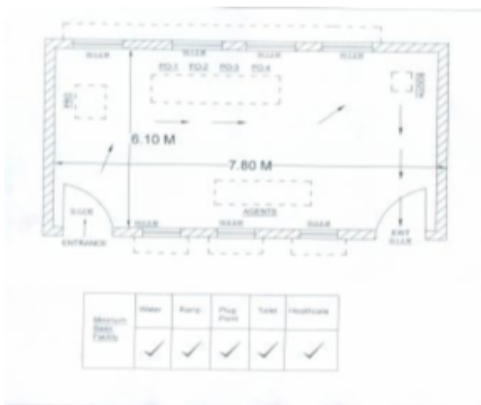

নির্বাচক নিবন্ধন আধিকারিকের স্বাক্ষর

Nazri Naksha

Google Map View

Polling Station Building Front View

Polling Station Front View

Cad View

Key MAP View

1 নাম : নাজমা বিবি বৈদ্য স্বামীর নাম : সামসুদ্দিন বৈদ্য বাড়ির নং : n0118 বয়স : 36 লিঙ্গ : মহিলা	ZUB1394840 ফটো উপলব্ধ	2 নাম : সাকিলা বিবি স্বামীর নাম : আবু হোসেন বৈদ্য বাড়ির নং : n0118 বয়স : 36 লিঙ্গ : মহিলা	ZUB1139849 ফটো উপলব্ধ	3 নাম : ছামিরন বিবি স্বামীর নাম : হাফিজুল ইসলাম মোল্যা বাড়ির নং : n0139 বয়স : 37 লিঙ্গ : মহিলা	FFL2981140 ফটো উপলব্ধ
4 নাম : সাকিলা বিবি স্বামীর নাম : ছালাউদ্দিন মোল্যা বাড়ির নং : n0244 বয়স : 38 লিঙ্গ : মহিলা	ZUB0206367 ফটো উপলব্ধ	5 নাম : আয়েন খান পিতার নাম : নুরুলি খান বাড়ির নং : n0247 বয়স : 38 লিঙ্গ : পুরুষ	WB/15/106/333934 ফটো উপলব্ধ	6 নাম : আসপিয়া খাতুন স্বামীর নাম : ছাদেক আলি মোল্যা বাড়ির নং : এন00001 বয়স : 25 লিঙ্গ : মহিলা	ZUB2734077 ফটো উপলব্ধ
7 নাম : সরিফুল গাজী পিতার নাম : আনসার গাজী বাড়ির নং : n0083 বয়স : 31 লিঙ্গ : পুরুষ	ZUB1524917 ফটো উপলব্ধ	8 নাম : মনজুরা বিবি স্বামীর নাম : আনসার গাজী বাড়ির নং : ও বয়স : 55 লিঙ্গ : মহিলা	FFL2016749 ফটো উপলব্ধ	9 নাম : সাদ্দাম গাজী পিতার নাম : আনসার গাজী বাড়ির নং : n0259 বয়স : 27 লিঙ্গ : পুরুষ	ZUB2030674 ফটো উপলব্ধ
10 নাম : আনসার গাজী পিতার নাম : সাজ্জাত গাজী বাড়ির নং : n0083 বয়স : 65 লিঙ্গ : পুরুষ	FFL2016731 ফটো উপলব্ধ	11 নাম : রেহেনা ঘরামী মোল্যা স্বামীর নাম : এহ্রাফিল মোল্যা বাড়ির নং : n0197 বয়স : 29 লিঙ্গ : মহিলা	ZUB1966878 ফটো উপলব্ধ	12 নাম : বুলা প্রমানিক স্বামীর নাম : রবীন প্রমানিক বাড়ির নং : n0028 বয়স : 36 লিঙ্গ : মহিলা	FFL2980969 ফটো উপলব্ধ
13 নাম : রবীন প্রমানিক পিতার নাম : মনোরঞ্জন প্রমানিক বাড়ির নং : n0028 বয়স : 45 লিঙ্গ : পুরুষ	FFL2919140 ফটো উপলব্ধ	14 নাম : স্বপ্না প্রমানিক স্বামীর নাম : নারায়ণ প্রমানিক বাড়ির নং : ও বয়স : 43 লিঙ্গ : মহিলা	FFL2919108 ফটো উপলব্ধ	15 নাম : নারায়ণ প্রমানিক পিতার নাম : মনোরঞ্জন প্রমানিক বাড়ির নং : n0028 বয়স : 56 লিঙ্গ : পুরুষ	FFL1492669 ফটো উপলব্ধ
16 নাম : আরতী প্রমানিক স্বামীর নাম : মনোরঞ্জন প্রমানিক বাড়ির নং : n0028 বয়স : 73 লিঙ্গ : মহিলা	FFL1489681 ফটো উপলব্ধ	17 নাম : সন্তু প্রমানিক পিতার নাম : নারায়ণ প্রমানিক বাড়ির নং : এন0028 বয়স : 24 লিঙ্গ : পুরুষ	ZUB2850832 ফটো উপলব্ধ	18 নাম : অনিরবান প্রমানিক পিতার নাম : রবীন প্রমানিক বাড়ির নং : এন0028 বয়স : 22 লিঙ্গ : পুরুষ	ZUB2850857 ফটো উপলব্ধ
19 নাম : পিকু প্রমানিক পিতার নাম : নারায়ণ প্রমানিক বাড়ির নং : n0028 বয়স : 28 লিঙ্গ : পুরুষ	ZUB1875608 ফটো উপলব্ধ	20 নাম : অরিন্দম প্রমানিক পিতার নাম : রবীন প্রমানিক বাড়ির নং : এন0028 বয়স : 23 লিঙ্গ : পুরুষ	ZUB2917581 ফটো উপলব্ধ	21 নাম : তুহিনা পারভিন স্বামীর নাম : রাকিবুল ইসলাম বাড়ির নং : n090 বয়স : 26 লিঙ্গ : মহিলা	ZUB2529311 ফটো উপলব্ধ
22 নাম : রেজিনা খাতুন স্বামীর নাম : জিয়াবুল মোল্যা বাড়ির নং : এন0005 বয়স : 30 লিঙ্গ : মহিলা	ZUB2749992 ফটো উপলব্ধ	23 নাম : বিকাশ বাগ পিতার নাম : সনাতন বাগ বাড়ির নং : n0004 বয়স : 38 লিঙ্গ : পুরুষ	FFL2980795 ফটো উপলব্ধ	24 নাম : আলামিন মোল্লা পিতার নাম : জয়নাল মোল্লা বাড়ির নং : এন005 বয়স : 22 লিঙ্গ : পুরুষ	ZUB2850824 ফটো উপলব্ধ
25 নাম : তাছলিমা বিবি স্বামীর নাম : ইসমাইল মোল্যা বাড়ির নং : n0005 বয়স : 29 লিঙ্গ : মহিলা	ZUB1734011 ফটো উপলব্ধ	26 নাম : হরিদাস বাগ পিতার নাম : লখাই বাগ বাড়ির নং : n0005 বয়স : 37 লিঙ্গ : পুরুষ	ZUB0953216 ফটো উপলব্ধ	27 নাম : সত্যবালা বাগ স্বামীর নাম : লখাই বাগ বাড়ির নং : n0005 বয়স : 56 লিঙ্গ : মহিলা	FFL2448462 ফটো উপলব্ধ
28 নাম : সুপ্রিয়া বাগ পিতার নাম : মনোরঞ্জন বাগ বাড়ির নং : N181 বয়স : 30 লিঙ্গ : মহিলা	ZUB1731165 ফটো উপলব্ধ	29 নাম : মনোরঞ্জন বাগ পিতার নাম : বুদ্ধিশ্বর বাগ বাড়ির নং : N0181 বয়স : 53 লিঙ্গ : পুরুষ	ZUB2152643 ফটো উপলব্ধ	30 নাম : পালান বাগ পিতার নাম : নেপাল বাগ বাড়ির নং : N0181 বয়স : 75 লিঙ্গ : পুরুষ	ZUB2160349 ফটো উপলব্ধ