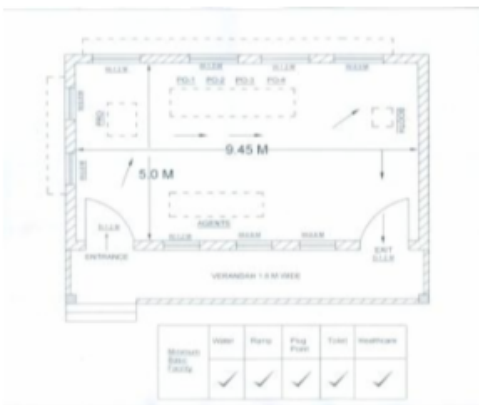

নির্বাচক নিবন্ধন আধিকারিকের স্বাক্ষর

Nazri Naksha

Google Map View

Polling Station Building Front View

Polling Station Front View

Cad View

Key MAP View

বিধানসভা নির্বাচনক্ষেত্রের নং, নাম : 139-ক্যানিং পূর্ব  
ভাগ নং, নাম : 1-মল্লিককাটা কাছারী পাড়া