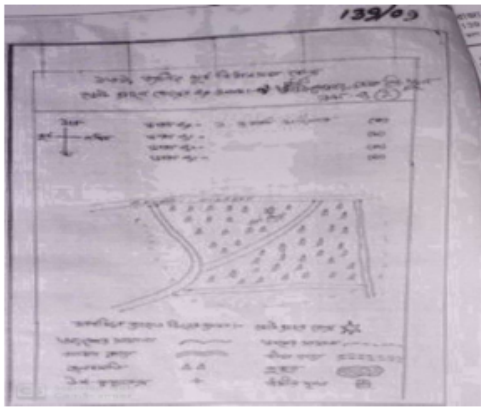

Nazri Naksha