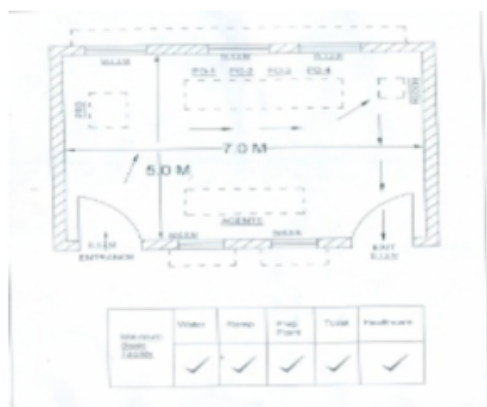

নির্বাচক নিবন্ধন আধিকারিকের স্বাক্ষর

Nazri Naksha

Google Map View

Polling Station Building Front View

Polling Station Front View

Cad View

Key MAP View

1	FFL2453447	নাম : ভবানী সরদার স্বামীর নাম: বলাই সরদার বাড়ির নং : n0106 বয়স : 57 লিঙ্গ : মহিলা	ফটো উপলব্ধ	2	FFL2453454	নাম : খগেন সরদার পিতার নাম: বলাই সরদার বাড়ির নং : n0106 বয়স : 50 লিঙ্গ : পুরুষ	ফটো উপলব্ধ	3	FFL2453462	নাম : অজিত কুমার সরদার পিতার নাম: রবিন সরদার বাড়ির নং : n0106 বয়স : 62 লিঙ্গ : পুরুষ	ফটো উপলব্ধ
4	ZUB0868257	নাম : ছনো সরদার মায়ের নাম: ফুলমনি সরদার বাড়ির নং : n0106 বয়স : 42 লিঙ্গ : পুরুষ	ফটো উপলব্ধ	5	ZUB1140946	নাম : সন্ধ্যা সরদার স্বামীর নাম: ছনো সরদার বাড়ির নং : n0106 বয়স : 36 লিঙ্গ : মহিলা	ফটো উপলব্ধ	6	ZUB0306340	নাম : জয়দেব সরদার পিতার নাম: বলাই সরদার বাড়ির নং : n0106 বয়স : 39 লিঙ্গ : মহিলা	ফটো উপলব্ধ
7	ZUB1275700	নাম : বাপী সরদার পিতার নাম: বলাই সরদার বাড়ির নং : n0106 বয়স : 33 লিঙ্গ : পুরুষ	ফটো উপলব্ধ	8	ZUB1525575	নাম : পার্বতী সরদার স্বামীর নাম: অজিত সরদার বাড়ির নং : n0106 বয়স : 42 লিঙ্গ : মহিলা	ফটো উপলব্ধ	9	ZUB2922797	নাম : ভাস্কর সরদার পিতার নাম: অজিত সরদার বাড়ির নং : এন00106 বয়স : 21 লিঙ্গ : পুরুষ	ফটো উপলব্ধ
10	NVY0790634	নাম : অপর্ণা সিং মাহাতো স্বামীর নাম: মহিন্দর মাহাতো বাড়ির নং : এন0056 বয়স : 36 লিঙ্গ : মহিলা	ফটো উপলব্ধ	11	NVY0623652	নাম : সুচিত্রা সরদার মায়ের নাম: কিশোরী সরদার বাড়ির নং : এন0056 বয়স : 38 লিঙ্গ : মহিলা	ফটো উপলব্ধ	12	ZUB2156610	নাম : লখিন্দর মাহাতো পিতার নাম: চারু মাহাতো বাড়ির নং : n0056 বয়স : 55 লিঙ্গ : পুরুষ	ফটো উপলব্ধ
13	FFL2919686	নাম : যোগিন্দর মাহাতো পিতার নাম: চারু মাহাতো বাড়ির নং : n0056 বয়স : 39 লিঙ্গ : পুরুষ	ফটো উপলব্ধ	14	FFL2981611	নাম : উৎপলা মাহাতো স্বামীর নাম: লখিন্দর মাহাতো বাড়ির নং : 258 বয়স : 45 লিঙ্গ : মহিলা	ফটো উপলব্ধ	15	ZUB1275817	নাম : মহিন্দর মাহাতো পিতার নাম: চারু মাহাতো বাড়ির নং : n0056 বয়স : 33 লিঙ্গ : পুরুষ	ফটো উপলব্ধ
16	ZUB1876283	নাম : বিমল মাহাতো পিতার নাম: হেমানন্দ মাহাতো বাড়ির নং : n0069 বয়স : 30 লিঙ্গ : পুরুষ	ফটো উপলব্ধ	17	ZUB2049856	নাম : প্রতিমা মাহাতো স্বামীর নাম: বিমল মাহাতো বাড়ির নং : এন0069 বয়স : 25 লিঙ্গ : মহিলা	ফটো উপলব্ধ	18	ZUB2049880	নাম : মুনমুন মাহাতো পিতার নাম: লক্ষিন্দর মাহাতো বাড়ির নং : এন0056 বয়স : 27 লিঙ্গ : মহিলা	ফটো উপলব্ধ
19	ZUB2559243	নাম : খেতন মাহাতো স্বামীর নাম: হেমানন্দ মাহাত বাড়ির নং : n0069 বয়স : 61 লিঙ্গ : মহিলা	ফটো উপলব্ধ	20	ZUB2751287	নাম : মৌচুসি মাহাতো পিতার নাম: লখিন্দর মাহাতো বাড়ির নং : এন0056 বয়স : 22 লিঙ্গ : মহিলা	ফটো উপলব্ধ	21	ZUB2154839	নাম : হেমানন্দ মাহাতো পিতার নাম: জগাই মাহাত বাড়ির নং : n0069 বয়স : 67 লিঙ্গ : পুরুষ	ফটো উপলব্ধ
22	FFL2745370	নাম : সোমেন অধিকারী পিতার নাম: স্বরজিৎ অধিকারী বাড়ির নং : n0149 বয়স : 38 লিঙ্গ : পুরুষ	ফটো উপলব্ধ	23	ZUB1275684	নাম : রীতা অধিকারী স্বামীর নাম: বিদ্যুৎচমক অধিকারী বাড়ির নং : n0135 বয়স : 35 লিঙ্গ : মহিলা	ফটো উপলব্ধ	24	FFL2452068	নাম : রনজিত অধিকারী পিতার নাম: নীলকন্ঠ অধিকারী বাড়ির নং : n0134 বয়স : 75 লিঙ্গ : পুরুষ	ফটো উপলব্ধ
25	FFL1489806	নাম : ভূদেব অধিকারী পিতার নাম: পঞ্চানন অধিকারী বাড়ির নং : n0134 বয়স : 87 লিঙ্গ : পুরুষ	ফটো উপলব্ধ	26	FFL1489293	নাম : সোনালী অধিকারী স্বামীর নাম: বিষ্ণুপদ অধিকারী বাড়ির নং : n0133 বয়স : 57 লিঙ্গ : মহিলা	ফটো উপলব্ধ	27	ZUB1634278	নাম : শুভজিৎ অধিকারী পিতার নাম: সত্যজিৎ অধিকারী বাড়ির নং : n0072 বয়স : 29 লিঙ্গ : পুরুষ	ফটো উপলব্ধ
28	ZUB0868190	নাম : প্রসেনজিৎ অধিকারী পিতার নাম: বিশ্বজিৎ অধিকারী বাড়ির নং : n0072 বয়স : 36 লিঙ্গ : পুরুষ	ফটো উপলব্ধ	29	FFL2451896	নাম : উমা অধিকারী স্বামীর নাম: সত্যজিত অধিকারী বাড়ির নং : n0072 বয়স : 48 লিঙ্গ : মহিলা	ফটো উপলব্ধ	30	WB/15/106/213069	নাম : সত্যজিত অধিকারী পিতার নাম: অমিয় অধিকারী বাড়ির নং : n0072 বয়স : 59 লিঙ্গ : পুরুষ	ফটো উপলব্ধ