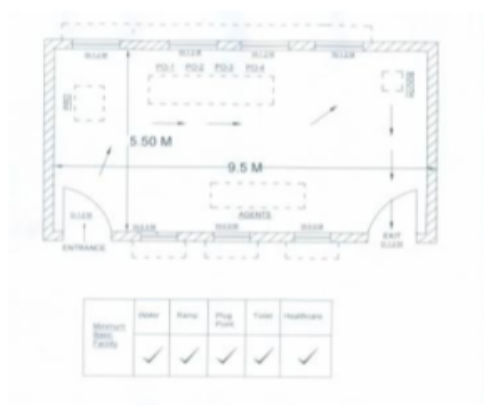

নির্বাচক নিবন্ধন আধিকারিকের স্বাক্ষর

Nazri Naksha

Google Map View

Polling Station Building Front View

Polling Station Front View

Cad View

Key MAP View

বিধানসভা নির্বাচনকেন্দ্রের নং, নাম : 139-ক্যানিং পূর্ব  
ভাগ নং, নাম : 1-বুড়িমারী চর পাড়া