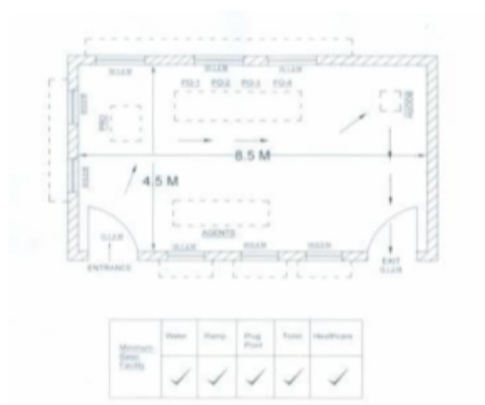

নির্বাচক নিবন্ধন আধিকারিকের স্বাক্ষর

Nazri Naksha

Google Map View

Polling Station Building Front View

Polling Station Front View

Cad View

Key MAP View

1	FFL2464279	নাম : হামিদা খাতুন পিতার নাম: গোলাম বৈদ্য বাড়ির নং : n0110 বয়স : 42 লিঙ্গ : মহিলা	ফটো উপলব্ধ	2	ZUB2243590	নাম : রাজিয়া মোল্যা স্বামীর নাম: হায়দার মোল্যা বাড়ির নং : n0035 বয়স : 51 লিঙ্গ : মহিলা	ফটো উপলব্ধ	3	ZUB2243632	নাম : হায়দার মোল্যা পিতার নাম: লায়সেল মোল্লা বাড়ির নং : n0035 বয়স : 56 লিঙ্গ : পুরুষ	ফটো উপলব্ধ
4	FFL2826345	নাম : ইদ্রিস মোল্যা পিতার নাম: লাইসেল মোল্যা বাড়ির নং : n0035 বয়স : 49 লিঙ্গ : পুরুষ	ফটো উপলব্ধ	5	WB/15/106/219130	নাম : আজিদবেওয়া পিতার নাম: লাইসেল বাড়ির নং : n0035 বয়স : 76 লিঙ্গ : পুরুষ	ফটো উপলব্ধ	6	ZUB2539708	নাম : আমানুল্লা মোল্লা পিতার নাম: ইদ্রিস মোল্লা বাড়ির নং : n0035 বয়স : 26 লিঙ্গ : পুরুষ	ফটো উপলব্ধ
7	ZUB2244192	নাম : গোলাম নবী মোল্যা পিতার নাম: গোলাম নবী মোল্লা বাড়ির নং : n0035 বয়স : 58 লিঙ্গ : পুরুষ	ফটো উপলব্ধ	8	ZUB0882894	নাম : খুরশিদ আলম মোল্যা পিতার নাম: এলাইবক্স মোল্যা বাড়ির নং : 00 বয়স : 41 লিঙ্গ : পুরুষ	ফটো উপলব্ধ	9	ZUB1526540	নাম : ছায়েমা বিবি স্বামীর নাম: ইদ্রিস মোল্যা বাড়ির নং : n0035 বয়স : 41 লিঙ্গ : মহিলা	ফটো উপলব্ধ
10	ZUB2656270	নাম : তাম্বাহমাদ মোল্লা পিতার নাম: গোলাম নবী মোল্লা বাড়ির নং : এন0030 বয়স : 23 লিঙ্গ : পুরুষ	ফটো উপলব্ধ	11	ZUB2838928	নাম : আবদুল হরেজ মোল্যা পিতার নাম: গোলাম নবী মোল্যা বাড়ির নং : এন0035 বয়স : 22 লিঙ্গ : পুরুষ	ফটো উপলব্ধ	12	ZUB2828028	নাম : খোদেজা বিবি মোল্যা স্বামীর নাম: গোলাম নবী মোল্যা বাড়ির নং : n0035 বয়স : 51 লিঙ্গ : মহিলা	ফটো উপলব্ধ
13	IDR1358845	নাম : রিজিয়া খাতুন পিতার নাম: আমির আলি বৈদ্য বাড়ির নং : এন0000 বয়স : 30 লিঙ্গ : মহিলা	ফটো উপলব্ধ	14	ZUB2846749	নাম : সীমা মন্ডল স্বামীর নাম: প্রদীপ মন্ডল বাড়ির নং : এন0000 বয়স : 23 লিঙ্গ : মহিলা	ফটো উপলব্ধ	15	ZUB2696433	নাম : জান্নাতুন খাতুন স্বামীর নাম: নাসিরুদ্দিন মোল্যা বাড়ির নং : এন00101 বয়স : 23 লিঙ্গ : মহিলা	ফটো উপলব্ধ
16	ZUB2539351	নাম : নাসিমা খাতুন স্বামীর নাম: মেয়াজুল মোল্লা বাড়ির নং : n00188 বয়স : 28 লিঙ্গ : মহিলা	ফটো উপলব্ধ	17	ZUB2539500	নাম : লিলুফা খাতুন স্বামীর নাম: আমিনুর রহমান মোল্যা বাড়ির নং : N90 বয়স : 24 লিঙ্গ : মহিলা	ফটো উপলব্ধ	18	ZUB2039139	নাম : সাবানা খাতুন স্বামীর নাম: নূর আলম মোল্যা বাড়ির নং : এন0172 বয়স : 30 লিঙ্গ : মহিলা	ফটো উপলব্ধ
19	ZUB1941558	নাম : সেলিম খাতুন স্বামীর নাম: কারিবুল্লা মোল্যা বাড়ির নং : n0208 বয়স : 27 লিঙ্গ : মহিলা	ফটো উপলব্ধ	20	ZUB2648335	নাম : রোজিনা খাতুন স্বামীর নাম: আমিনুর মোল্যা বাড়ির নং : n003 বয়স : 30 লিঙ্গ : মহিলা	ফটো উপলব্ধ	21	ZUB1941590	নাম : নাজমা খাতুন স্বামীর নাম: সিরফুল ইসলাম খোরসী বাড়ির নং : n00122 বয়স : 30 লিঙ্গ : মহিলা	ফটো উপলব্ধ
22	ZUB1941533	নাম : মাফুজা খাতুন স্বামীর নাম: মো আবুল ফারাহ খোরসী বাড়ির নং : n0206 বয়স : 28 লিঙ্গ : মহিলা	ফটো উপলব্ধ	23	ZUB1876879	নাম : নূর আলম মোল্যা পিতার নাম: আসরাফ মোল্যা বাড়ির নং : n0172 বয়স : 28 লিঙ্গ : পুরুষ	ফটো উপলব্ধ	24	ZUB2537587	নাম : মাসুদা খাতুন পিতার নাম: মাওলা বক্স মোল্যা বাড়ির নং : ঘিখালী বয়স : 30 লিঙ্গ : মহিলা	ফটো উপলব্ধ
25	ZUB1934124	নাম : নাজমুন নাহার খাতুন স্বামীর নাম: মো ওমর ফারুক খোরসী বাড়ির নং : n0205 বয়স : 26 লিঙ্গ : মহিলা	ফটো উপলব্ধ	26	ZUB1933993	নাম : কারিমা খাতুন স্বামীর নাম: অলিল মোল্যা বাড়ির নং : n0192 বয়স : 27 লিঙ্গ : মহিলা	ফটো উপলব্ধ	27	ZUB1934033	নাম : রুপসা খাতুন স্বামীর নাম: রেজাউল মোল্যা বাড়ির নং : n0196 বয়স : 29 লিঙ্গ : মহিলা	ফটো উপলব্ধ
28	ZUB1934025	নাম : সেলিমা খাতুন স্বামীর নাম: আবুল কালাম মোল্যা বাড়ির নং : n0195 বয়স : 27 লিঙ্গ : মহিলা	ফটো উপলব্ধ	29	ZUB1735836	নাম : মতিবর রহমান গাজী পিতার নাম: জিনুর রহমান গাজী বাড়ির নং : n0027 বয়স : 28 লিঙ্গ : পুরুষ	ফটো উপলব্ধ	30	ZUB1876960	নাম : আব্দুল ছালাম গাজী পিতার নাম: সন্তোষ গাজী বাড়ির নং : n0177 বয়স : 27 লিঙ্গ : পুরুষ	ফটো উপলব্ধ