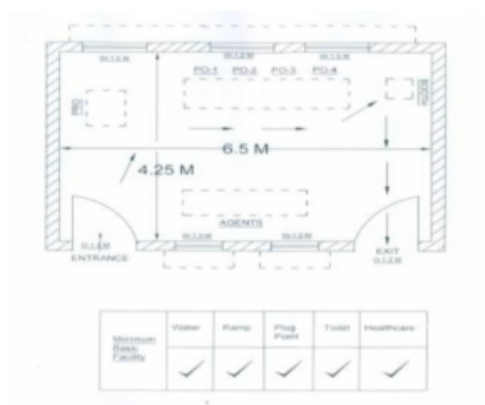

নির্বাচক নিবন্ধন আধিকারিকের স্বাক্ষর

Nazri Naksha

Google Map View

Polling Station Building Front View

Polling Station Front View

Cad View

Key MAP View

বিধানসভা নির্বাচনক্ষেত্রের নং, নাম : 139-ক্যানিং পূর্ব
ভাগ নং, নাম : 1-ঘিখালী পাড়া দক্ষিণ