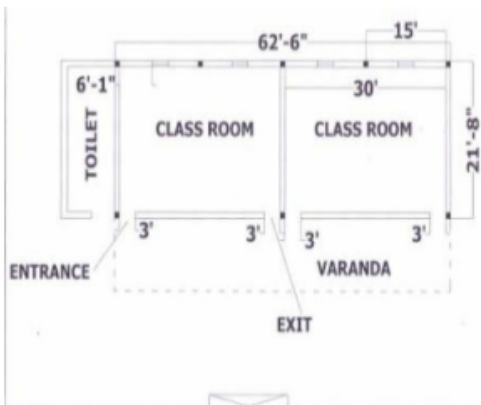

নির্বাচক নিবন্ধন আধিকারিকের স্বাক্ষর

Nazri Naksha

Google Map View

Polling Station Building Front View

Polling Station Front View

Cad View

Key MAP View

1 নাম : কারিমা বিবি মোল্যা স্বামীর নাম: কুতুব উদ্দিন মোল্যা বাড়ির নং : n0040 বয়স : মহিলা	ZUB0869412 ফটো উপলব্ধ	2 নাম : রৌপান বিবি স্বামীর নাম: মাদার বক্স মোল্যা বাড়ির নং : n0074 বয়স : 43 লিঙ্গ : মহিলা	ZUB1144229 ফটো উপলব্ধ	3 নাম : রেজিনা বিবি স্বামীর নাম: কুতুব উদ্দিন মোল্যা বাড়ির নং : n0114 বয়স : 35 লিঙ্গ : মহিলা	ZUB0959833 ফটো উপলব্ধ
4 নাম : ফতেমা বিবি স্বামীর নাম: লোকমান মোল্যা বাড়ির নং : n0115 বয়স : 45 লিঙ্গ : মহিলা	ZUB0959940 ফটো উপলব্ধ	5 নাম : আলেমা খাতুন বিবি স্বামীর নাম: কারিমুল্যা মোল্যা বাড়ির নং : n0215 বয়স : 31 লিঙ্গ : মহিলা	ZUB1878313 ফটো উপলব্ধ	6 নাম : মাদার বক্স মোল্যা পিতার নাম: এলাহি মোল্যা বাড়ির নং : n0074 বয়স : 55 লিঙ্গ : পুরুষ	FFL2446425 ফটো উপলব্ধ
7 নাম : হাপিজা বিবি স্বামীর নাম: আইজুল মোল্যা বাড়ির নং : n0088 বয়স : 41 লিঙ্গ : মহিলা	FFL2823037 ফটো উপলব্ধ	8 নাম : আইজুল মোল্যা পিতার নাম: নুরবক্স মোল্যা বাড়ির নং : n0087 বয়স : 45 লিঙ্গ : পুরুষ	FFL2448298 ফটো উপলব্ধ	9 নাম : আরেপা খাতুন পিতার নাম: আজিজুল মোল্লা বাড়ির নং : এন068 বয়স : 31 লিঙ্গ : মহিলা	ZUB2047629 ফটো উপলব্ধ
10 নাম : রেহানা খাতুন স্বামীর নাম: কারিমুল্যা মোল্যা বাড়ির নং : n089 বয়স : 24 লিঙ্গ : মহিলা	ZUB2548220 ফটো উপলব্ধ	11 নাম : ছকিনা খাতুন স্বামীর নাম: আবুজাফর মোল্যা বাড়ির নং : n0146 বয়স : 30 লিঙ্গ : মহিলা	ZUB2548261 ফটো উপলব্ধ	12 নাম : সালমা খাতুন স্বামীর নাম: আব্দুর গুর মোল্ল্যা বাড়ির নং : 00 বয়স : 25 লিঙ্গ : মহিলা	ZUB2062842 ফটো উপলব্ধ
13 নাম : রমিচা খাতুন পিতার নাম: ইসাহক মোল্যা বাড়ির নং : 00 বয়স : 29 লিঙ্গ : মহিলা	ZUB2077386 ফটো উপলব্ধ	14 নাম : হাফিজা খাতুন স্বামীর নাম: মনিরুল ইসলাম মোল্যা বাড়ির নং : নং007 বয়স : 30 লিঙ্গ : মহিলা	ZUB2431203 ফটো উপলব্ধ	15 নাম : মাহুজা খাতুন পিতার নাম: লবাব আলি মোল্লা বাড়ির নং : 211 বয়স : 27 লিঙ্গ : মহিলা	ZUB2430932 ফটো উপলব্ধ
16 নাম : আজিদা খাতুন পিতার নাম: ছফের আলি খাতুন বাড়ির নং : 24 বয়স : 28 লিঙ্গ : মহিলা	ZUB1635838 ফটো উপলব্ধ	17 নাম : তানজিনা খাতুন স্বামীর নাম: সিরাজুল মোল্যা বাড়ির নং : n0187 বয়স : 27 লিঙ্গ : মহিলা	ZUB2548600 ফটো উপলব্ধ	18 নাম : সরিনা খাতুন মায়ের নাম: হাসেন আলি মোল্যা বাড়ির নং : এন0168 বয়স : 30 লিঙ্গ : মহিলা	ZUB2729671 ফটো উপলব্ধ
19 নাম : তাজমিরা খাতুন স্বামীর নাম: এসরাফিল মোল্যা বাড়ির নং : 00 বয়স : 29 লিঙ্গ : মহিলা	ZUB2077329 ফটো উপলব্ধ	20 নাম : নুরুল হক গাজী পিতার নাম: নুর ইসলাম গাজী বাড়ির নং : n0107 বয়স : 41 লিঙ্গ : পুরুষ	FFL2745115 ফটো উপলব্ধ	21 নাম : রেজাউল গাজী পিতার নাম: এছমাইল গাজী বাড়ির নং : n0229 বয়স : 27 লিঙ্গ : পুরুষ	ZUB1952951 ফটো উপলব্ধ
22 নাম : আব্দুল খালেক গাজী পিতার নাম: আব্দুল হোসেন গাজী বাড়ির নং : 00 বয়স : 45 লিঙ্গ : পুরুষ	ZUB2077303 ফটো উপলব্ধ	23 নাম : রোজিনা বিবি স্বামীর নাম: আকবর আলি মোল্যা বাড়ির নং : 211 বয়স : 26 লিঙ্গ : মহিলা	ZUB1636430 ফটো উপলব্ধ	24 নাম : মোমনা বিবি স্বামীর নাম: মুসলিম মোল্যা বাড়ির নং : এন001 বয়স : 27 লিঙ্গ : মহিলা	ZUB2729721 ফটো উপলব্ধ
25 নাম : সুকজান বিবি স্বামীর নাম: সরিফুল মোল্যা বাড়ির নং : এন0001 বয়স : 25 লিঙ্গ : মহিলা	ZUB2729747 ফটো উপলব্ধ	26 নাম : আবদুল্লা মোল্যা পিতার নাম: বহার আলি মোল্যা বাড়ির নং : এন0070 বয়স : 23 লিঙ্গ : পুরুষ	ZUB2729762 ফটো উপলব্ধ	27 নাম : তামিনা বিবি স্বামীর নাম: জহিরুল ইসলাম মোল্যা বাড়ির নং : এন0164 বয়স : 23 লিঙ্গ : মহিলা	ZUB2755544 ফটো উপলব্ধ
28 নাম : আনাকুল মোল্যা পিতার নাম: ইলিয়াছ আলি মোল্যা বাড়ির নং : এন0177 বয়স : 22 লিঙ্গ : পুরুষ	ZUB2755031 ফটো উপলব্ধ	29 নাম : মোস্তজা খাতুন স্বামীর নাম: সরিফুল ইসলাম মোল্যা বাড়ির নং : n0125 বয়স : 28 লিঙ্গ : মহিলা	ZUB2549608 ফটো উপলব্ধ	30 নাম : হাইবুল্লা মোল্যা পিতার নাম: আব্দুল খালিল মোল্যা বাড়ির নং : n0125 বয়স : 24 লিঙ্গ : পুরুষ	ZUB2549749 ফটো উপলব্ধ