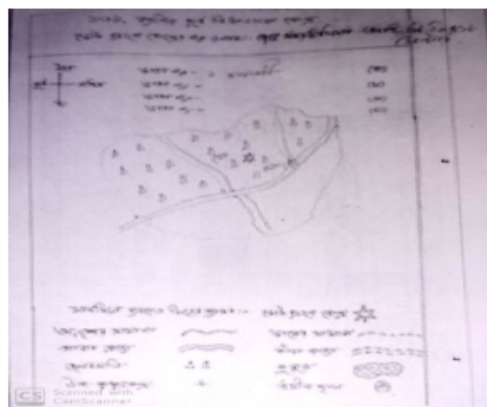

Nazri Naksha