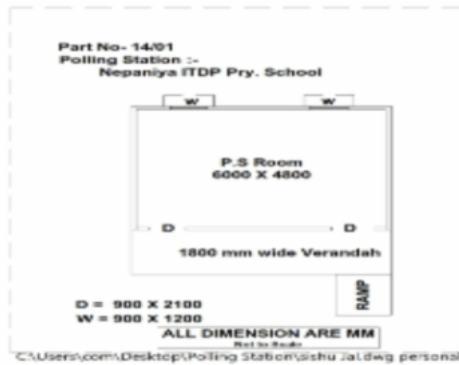

নির্বাচক নিবন্ধন আধিকারিকের স্বাক্ষর

Nazri Naksha

Google Map View

Polling Station Building Front View

Polling Station Front View

Cad View

Key MAP View

1 নাম : ফিরোজ আনসারী মায়ের নাম: জহরা খাতুন বাড়ির নং : n0032 বয়স : 29 লিঙ্গ : পুরুষ	RCQ1602275 ফটো উপলব্ধ	2 নাম : সাহানা খাতুন পিতার নাম: মনজুর আনসারী বাড়ির নং : n0032 বয়স : 29 লিঙ্গ : মহিলা	RCQ1602267 ফটো উপলব্ধ	3 নাম : রফিউদ্দিন মিল্লা আনসারী পিতার নাম: মঞ্জুর আনসারী বাড়ির নং : n0032 বয়স : 42 লিঙ্গ : পুরুষ	KWK2343077 ফটো উপলব্ধ
4 নাম : জাহেরা খাতুন পিতার নাম: মঞ্জুর আনসারী বাড়ির নং : n0032 বয়স : 43 লিঙ্গ : মহিলা	KWK2000305 ফটো উপলব্ধ	5 নাম : সতীশ উরাও মায়ের নাম: বাসন্তি উরাও বাড়ির নং : n0015 বয়স : 35 লিঙ্গ : পুরুষ	RCQ0939140 ফটো উপলব্ধ	6 নাম : গোবিন্দ উরাও পিতার নাম: সোমরা উরাও বাড়ির নং : n0143 বয়স : 49 লিঙ্গ : পুরুষ	KWK2000024 ফটো উপলব্ধ
7 নাম : নানকি উরাও স্বামীর নাম: প্রদীপ উরাও বাড়ির নং : n0078 বয়স : 50 লিঙ্গ : মহিলা	MFW2269934 ফটো উপলব্ধ	8 নাম : বিরাজ উরাও পিতার নাম: ধুরি উরাও বাড়ির নং : n0077 বয়স : 28 লিঙ্গ : পুরুষ	RCQ1525252 ফটো উপলব্ধ	9 নাম : প্রদীপ উরাও পিতার নাম: ডোম্বা উরাও বাড়ির নং : n0078 বয়স : 53 লিঙ্গ : পুরুষ	WB/02/014/000434 ফটো উপলব্ধ
10 নাম : সুজীতা ওরাও পিতার নাম: প্রদীপ ওরাও বাড়ির নং : এন0078 বয়স : 20 লিঙ্গ : মহিলা	RCQ2152411 ফটো উপলব্ধ	11 নাম : ধুরি উরাও পিতার নাম: ডোম্বা উরাও বাড়ির নং : n0077 বয়স : 67 লিঙ্গ : পুরুষ	WB/02/014/000395 ফটো উপলব্ধ	12 নাম : বিনোদ উরাও পিতার নাম: রতিয়া উরাও বাড়ির নং : n0015 বয়স : 42 লিঙ্গ : পুরুষ	KWK2000321 ফটো উপলব্ধ
13 নাম : সোমারি ওরাও স্বামীর নাম: রাজেশ ওরাও বাড়ির নং : n0015 বয়স : 35 লিঙ্গ : মহিলা	RCQ1613249 ফটো উপলব্ধ	14 নাম : সীমা ওরাও পিতার নাম: ধুরি ওরাও বাড়ির নং : n0077 বয়স : 27 লিঙ্গ : মহিলা	RCQ1613181 ফটো উপলব্ধ	15 নাম : রাজ কুমার উরাও পিতার নাম: ধুরি উরাও বাড়ির নং : n0077 বয়স : 35 লিঙ্গ : পুরুষ	RCQ1525245 ফটো উপলব্ধ
16 নাম : সিতা ওরাও স্বামীর নাম: জয়বীর ওরাও বাড়ির নং : n0143 বয়স : 38 লিঙ্গ : মহিলা	RCQ1199223 ফটো উপলব্ধ	17 নাম : সুনীতা উরাও পিতার নাম: গোবিন্দা উরাও বাড়ির নং : নং 143 বয়স : 22 লিঙ্গ : মহিলা	RCQ2050904 ফটো উপলব্ধ	18 নাম : রঞ্জিত উরাও অন্যান্য: রাজেশ উরাও বাড়ির নং : এন0015 বয়স : 23 লিঙ্গ : পুরুষ	RCQ2012250 ফটো উপলব্ধ
19 নাম : মিনতী উরাও পিতার নাম: ধুরি উরাও বাড়ির নং : নং 77 বয়স : 24 লিঙ্গ : মহিলা	RCQ1918093 ফটো উপলব্ধ	20 নাম : ললিতা উরাও স্বামীর নাম: গোবিন্দ উরাও বাড়ির নং : n0143 বয়স : 40 লিঙ্গ : মহিলা	KWK2661510 ফটো উপলব্ধ	21 নাম : পার্বতীয়া উরাও স্বামীর নাম: বীরী উরাও বাড়ির নং : n0075 বয়স : 55 লিঙ্গ : মহিলা	WB/02/014/000063 ফটো উপলব্ধ
22 নাম : সনিয়াও উরাও স্বামীর নাম: ধুরি উরাও বাড়ির নং : n0077 বয়স : 57 লিঙ্গ : মহিলা	WB/02/014/000150 ফটো উপলব্ধ	23 নাম : রাজেশ উরাও পিতার নাম: রতিয়া উরাও বাড়ির নং : n0015 বয়স : 43 লিঙ্গ : পুরুষ	KWK2000313 ফটো উপলব্ধ	24 নাম : অনিতা উরাও স্বামীর নাম: গোবিন্দ উরাও বাড়ির নং : n0143 বয়স : 41 লিঙ্গ : মহিলা	KWK2661528 ফটো উপলব্ধ
25 নাম : জুলী উরাও পিতার নাম: ধুরি উরাও বাড়ির নং : n0077 বয়স : 32 লিঙ্গ : মহিলা	RCQ1123629 ফটো উপলব্ধ	26 নাম : মোহন ওরাও পিতার নাম: ধুরি ওরাও বাড়ির নং : এন0077 বয়স : 20 লিঙ্গ : পুরুষ	RCQ2152403 ফটো উপলব্ধ	27 নাম : মিথি বসনেত স্বামীর নাম: কপিল বসনেত বাড়ির নং : n0039 বয়স : 52 লিঙ্গ : মহিলা	KWK2734028 ফটো উপলব্ধ
28 নাম : রাজ ছেত্রী(বসনেত) পিতার নাম: কপিল বসনেত বাড়ির নং : n0039 বয়স : 35 লিঙ্গ : পুরুষ	RCQ0939199 ফটো উপলব্ধ	29 নাম : বাসনেত কপিল পিতার নাম: পদম বাহাদুর বাড়ির নং : n0039 বয়স : 55 লিঙ্গ : পুরুষ	WB/02/011/139946 ফটো উপলব্ধ	30 নাম : সুমন বাসনেত ছেত্রী পিতার নাম: কপিল বাসনেত ছেত্রী বাড়ির নং : n0039 বয়স : 31 লিঙ্গ : পুরুষ	RCQ1525138 ফটো উপলব্ধ