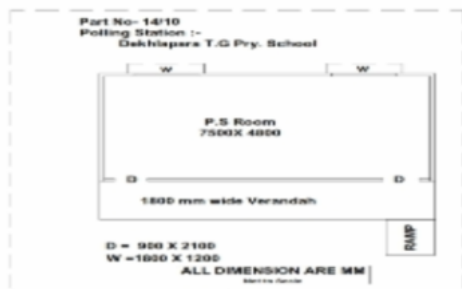

নির্বাচক নিবন্ধন আধিকারিকের স্বাক্ষর

Nazri Naksha

Google Map View

Polling Station Building Front View

Polling Station Front View

Cad View

C:\Users\com\Desktop\Polling Station\isshu ja\dwg personal

Key MAP View