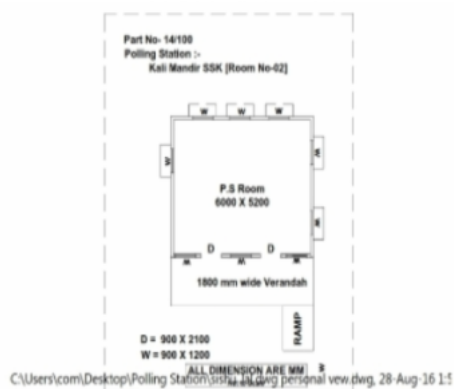

নির্বাচক নিবন্ধন আধিকারিকের স্বাক্ষর

Nazri Naksha

Google Map View

Polling Station Building Front View

Polling Station Front View

Cad View

Key MAP View

1 নাম : সুমন উড়াও পিতার নাম: রুখিল উড়াও বাড়ির নং : এন0103 বয়স : 23 লিঙ্গ : মহিলা	RCQ1976463 ফটো উপলব্ধ	2 নাম : পুলিনা উরাও পিতার নাম: বুধরাম উরাও বাড়ির নং : n0028 বয়স : 66 লিঙ্গ : মহিলা	WB/02/014/258454 ফটো উপলব্ধ	3 নাম : কুশল উরাও পিতার নাম: পরেশ উরাও বাড়ির নং : n043 বয়স : 24 লিঙ্গ : পুরুষ	RCQ1920222 ফটো উপলব্ধ
4 নাম : কুমারী মুন্ডা স্বামীর নাম: সুখু মুন্ডা বাড়ির নং : n0018 বয়স : 58 লিঙ্গ : মহিলা	WB/02/014/258492 ফটো উপলব্ধ	5 নাম : নিলীমা লাকড়া পিতার নাম: মাংগরা লাকড়া বাড়ির নং : এন0049 বয়স : 26 লিঙ্গ : মহিলা	RCQ1797539 ফটো উপলব্ধ	6 নাম : রোহিত উরাও পিতার নাম: অর্জন উরাও বাড়ির নং : এন0175 বয়স : 24 লিঙ্গ : পুরুষ	RCQ2008282 ফটো উপলব্ধ
7 নাম : নিশা উরাও পিতার নাম: বিষ্ণু উরাও বাড়ির নং : এন0072 বয়স : 23 লিঙ্গ : মহিলা	RCQ1979301 ফটো উপলব্ধ	8 নাম : পাতরাস মুণ্ডা পিতার নাম: সুখু মুণ্ডা বাড়ির নং : n0018 বয়স : 50 লিঙ্গ : পুরুষ	KWK1264993 ফটো উপলব্ধ	9 নাম : রোজিতা উরাও স্বামীর নাম: বাপি উরাও বাড়ির নং : নং111 বয়স : 24 লিঙ্গ : মহিলা	RCQ2033934 ফটো উপলব্ধ
10 নাম : অনুপা মুন্ডা পিতার নাম: পাত্রাস মুন্ডা বাড়ির নং : এন0018 বয়স : 24 লিঙ্গ : মহিলা	RCQ1994367 ফটো উপলব্ধ	11 নাম : অসীত উরাও পিতার নাম: স্বপন উরাও বাড়ির নং : এন0105 বয়স : 25 লিঙ্গ : পুরুষ	RCQ1795616 ফটো উপলব্ধ	12 নাম : মঞ্জু উরাও পিতার নাম: বাবলু উরাও বাড়ির নং : এন0169 বয়স : 23 লিঙ্গ : মহিলা	RCQ2011898 ফটো উপলব্ধ
Q 13 নাম : আগাস্তা উরাও পিতার নাম: ভিক্টর উরাও বাড়ির নং : n025 বয়স : 33 লিঙ্গ : পুরুষ	RCQ1920370 ফটো উপলব্ধ	14 নাম : নেহাল উরাও পিতার নাম: বাবুরাম উরাও বাড়ির নং : নং081 বয়স : 25 লিঙ্গ : পুরুষ	RCQ1795574 ফটো উপলব্ধ	Q 15 নাম : অনিমা উরাও স্বামীর নাম: পরেশ উরাও বাড়ির নং : বয়স : 44 লিঙ্গ : মহিলা	KWK2693521 ফটো উপলব্ধ
16 নাম : অঞ্জলি উরাও স্বামীর নাম: সজীব উরাও বাড়ির নং : এন0261 বয়স : 27 লিঙ্গ : মহিলা	RCQ2008399 ফটো উপলব্ধ	17 নাম : বিমলী উরাও স্বামীর নাম: ভগীরথ উরাও বাড়ির নং : n0018 বয়স : 61 লিঙ্গ : মহিলা	WB/02/014/258205 ফটো উপলব্ধ	18 নাম : জুসপিলা মুন্ডা স্বামীর নাম: মুনি মুন্ডা বাড়ির নং : n0028 বয়স : 31 লিঙ্গ : মহিলা	RCQ1349984 ফটো উপলব্ধ
19 নাম : সৃজিতা উরাও পিতার নাম: সুনীল উরাও বাড়ির নং : নং176 বয়স : 25 লিঙ্গ : মহিলা	RCQ2080166 ফটো উপলব্ধ	20 নাম : সালিনা উরাও পিতার নাম: বিকাশ উরাও বাড়ির নং : এন0004 বয়স : 23 লিঙ্গ : মহিলা	RCQ1979350 ফটো উপলব্ধ	21 নাম : আনন্দ উরাও পিতার নাম: বাবলু উরাও বাড়ির নং : নং0169 বয়স : 28 লিঙ্গ : পুরুষ	RCQ1795467 ফটো উপলব্ধ
22 নাম : এতোয়ারী মুন্ডা স্বামীর নাম: পাত্রাস মুন্ডা বাড়ির নং : n0018 বয়স : 38 লিঙ্গ : মহিলা	KWK2951549 ফটো উপলব্ধ	23 নাম : খুলাল ভগত পিতার নাম: মিত্তয়া ভগত বাড়ির নং : n0034 বয়স : 45 লিঙ্গ : পুরুষ	KWK2471399 ফটো উপলব্ধ	24 নাম : অনিল মুন্ডা স্বামীর নাম: মুনি মুন্ডা বাড়ির নং : n0028 বয়স : 33 লিঙ্গ : পুরুষ	RCQ1350008 ফটো উপলব্ধ
25 নাম : ইসাক মুন্ডা পিতার নাম: জয়রাম মুন্ডা বাড়ির নং : n0028 বয়স : 29 লিঙ্গ : পুরুষ	RCQ1470848 ফটো উপলব্ধ	26 নাম : সুস্মিতা উরাও পিতার নাম: পার্জন উরাও বাড়ির নং : নং806 বয়স : 22 লিঙ্গ : মহিলা	RCQ2080273 ফটো উপলব্ধ	27 নাম : সঞ্চিতা উরাও স্বামীর নাম: রাজিব ওরাংর বাড়ির নং : n0307 বয়স : 26 লিঙ্গ : মহিলা	RCQ1690965 ফটো উপলব্ধ
28 নাম : বারনা উরাও পিতার নাম: রতিয়া উরাও বাড়ির নং : এন0097 বয়স : 31 লিঙ্গ : মহিলা	RCQ1326933 ফটো উপলব্ধ	29 নাম : রাজীব উরাও পিতার নাম: বাসিল উরাও বাড়ির নং : এন0158 বয়স : 23 লিঙ্গ : পুরুষ	RCQ2016335 ফটো উপলব্ধ	30 নাম : মুনি মুণ্ডা পিতার নাম: জয়রাম মুণ্ডা বাড়ির নং : n0028 বয়স : 59 লিঙ্গ : মহিলা	WB/02/014/258316 ফটো উপলব্ধ