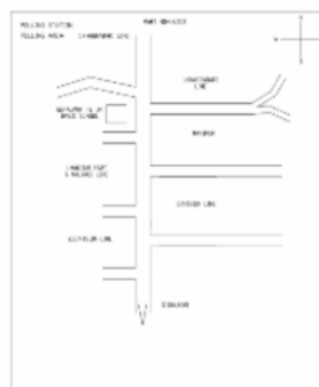

Key MAP View