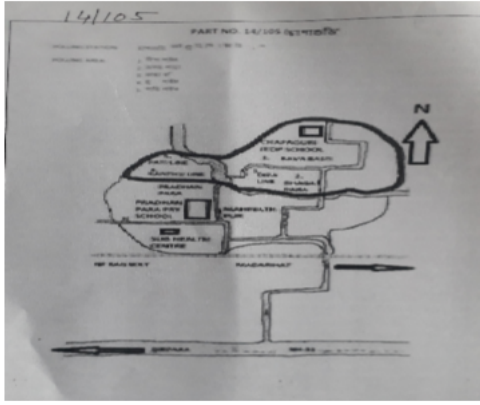

Nazri Naksha