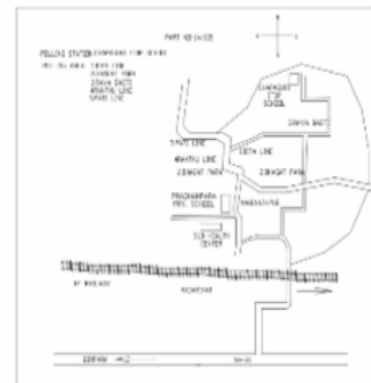

নির্বাচক নিবন্ধন আধিকারিকের স্বাক্ষর

Nazri Naksha

Google Map View

Polling Station Building Front View

Polling Station Front View

Cad View

Key MAP View

1 নাম : গনেশ উড়াও পিতার নাম: বাহাদুর উড়াও বাড়ির নং : n0019 বয়স : 31 লিঙ্গ : পুরুষ	RCQ1236884 ফটো উপলব্ধ	2 নাম : কৃষ্ণা উড়াও পিতার নাম: বাহাদুর উড়াও বাড়ির নং : n0019 বয়স : 35 লিঙ্গ : পুরুষ	RCQ1236868 ফটো উপলব্ধ	3 নাম : কার্তিক উড়াও পিতার নাম: মহাবীর উড়াও বাড়ির নং : n0021 বয়স : 38 লিঙ্গ : পুরুষ	RCQ1236876 ফটো উপলব্ধ
4 নাম : সেকেন্দার উড়াও পিতার নাম: মহাবীর উড়াও বাড়ির নং : n0021 বয়স : 32 লিঙ্গ : পুরুষ	RCQ1236850 ফটো উপলব্ধ	5 নাম : ডাহরী উরাও পিতার নাম: মহাদেও উরাও বাড়ির নং : n0005 বয়স : 39 লিঙ্গ : মহিলা	RCQ0976936 ফটো উপলব্ধ	6 নাম : বিরশী উরাও স্বামীর নাম: পিওন উরাও বাড়ির নং : n0017 বয়স : 34 লিঙ্গ : মহিলা	RCQ0976902 ফটো উপলব্ধ
7 নাম : রতিরাম উরাও পিতার নাম: বিরসু উরাও বাড়ির নং : n0006 বয়স : 61 লিঙ্গ : পুরুষ	WB/02/014/273364 ফটো উপলব্ধ	8 নাম : ছেনো উরাও পিতার নাম: মহাদেও উরাও বাড়ির নং : n0005 বয়স : 39 লিঙ্গ : মহিলা	KWK2877280 ফটো উপলব্ধ	9 নাম : বুধীর উরাও পিতার নাম: রতিরাম উরাও বাড়ির নং : n0006 বয়স : 39 লিঙ্গ : পুরুষ	RCQ0976928 ফটো উপলব্ধ
10 নাম : লক্ষ্মী উরাও স্বামীর নাম: সুরজ উরাও বাড়ির নং : এন0061 বয়স : 26 লিঙ্গ : মহিলা	RCQ1773357 ফটো উপলব্ধ	11 নাম : রাঠি নাগাসিয়া স্বামীর নাম: জিতেন নাগাসিয়া বাড়ির নং : n0045 বয়স : 28 লিঙ্গ : মহিলা	RCQ1644509 ফটো উপলব্ধ	12 নাম : চারোয়া উরাও পিতার নাম: মুনু উরাও বাড়ির নং : n0003 বয়স : 49 লিঙ্গ : পুরুষ	WB/02/014/273176 ফটো উপলব্ধ
13 নাম : বুধনি উরাও স্বামীর নাম: মহাদেও উরাও বাড়ির নং : n0005 বয়স : 56 লিঙ্গ : মহিলা	WB/02/014/273417 ফটো উপলব্ধ	14 নাম : মদন উরাও পিতার নাম: মহাদেও উরাও বাড়ির নং : n0005 বয়স : 37 লিঙ্গ : পুরুষ	RCQ0976977 ফটো উপলব্ধ	15 নাম : সঞ্জিত উরাও পিতার নাম: রতিরাম উরাও বাড়ির নং : n0006 বয়স : 29 লিঙ্গ : পুরুষ	RCQ1472612 ফটো উপলব্ধ
16 নাম : সুশান্তি উরাও পিতার নাম: পঞ্চ উরাও বাড়ির নং : n0234 বয়স : 26 লিঙ্গ : মহিলা	RCQ1733948 ফটো উপলব্ধ	17 নাম : পূজা ছেত্রী পিতার নাম: লোক বাহাদুর ছেত্রী বাড়ির নং : এন0088 বয়স : 25 লিঙ্গ : মহিলা	RCQ1795038 ফটো উপলব্ধ	18 নাম : উর্মিলা তামাং পিতার নাম: গোপীলাল তামাং বাড়ির নং : এন0088 বয়স : 25 লিঙ্গ : মহিলা	RCQ1795129 ফটো উপলব্ধ
19 নাম : দিপক উরাও পিতার নাম: শ্যামলাল উরাও বাড়ির নং : এন0007 বয়স : 25 লিঙ্গ : পুরুষ	RCQ2016145 ফটো উপলব্ধ	20 নাম : রেশমা উরাও পিতার নাম: বান্দে উরাও বাড়ির নং : এন0097 বয়স : 34 লিঙ্গ : মহিলা	RCQ0975649 ফটো উপলব্ধ	Q 21 নাম : বিমল উরাও পিতার নাম: সোমেন উরাও বাড়ির নং : বয়স : 27 লিঙ্গ : পুরুষ	RCQ1644400 ফটো উপলব্ধ
22 নাম : বিমল উরাও পিতার নাম: টুম্পা উরাও বাড়ির নং : n0008 বয়স : 36 লিঙ্গ : পুরুষ	KWK2952711 ফটো উপলব্ধ	23 নাম : লছমিন উরাও স্বামীর নাম: রতিরাম উরাও বাড়ির নং : n0006 বয়স : 53 লিঙ্গ : মহিলা	WB/02/014/273418 ফটো উপলব্ধ	24 নাম : কুসটিলা কিন্ডা পিতার নাম: জাকরিয়াস কিন্ডা বাড়ির নং : এন0087 বয়স : 30 লিঙ্গ : মহিলা	RCQ2012797 ফটো উপলব্ধ
25 নাম : বিকাশ উরাও পিতার নাম: মাংড়া উরাও বাড়ির নং : এন0088 বয়স : 26 লিঙ্গ : পুরুষ	RCQ1773324 ফটো উপলব্ধ	26 নাম : মিলন উরাও পিতার নাম: গোবরা উরাও বাড়ির নং : এন0010 বয়স : 26 লিঙ্গ : পুরুষ	RCQ2035780 ফটো উপলব্ধ	27 নাম : জস্পিনা উরাও স্বামীর নাম: শ্যামল উরাও বাড়ির নং : নং 01 বয়স : 31 লিঙ্গ : মহিলা	RCQ1882125 ফটো উপলব্ধ
28 নাম : বান্দনি উরাও স্বামীর নাম: বদ উরাও বাড়ির নং : n0015 বয়স : 86 লিঙ্গ : মহিলা	WB/02/014/273125 ফটো উপলব্ধ	29 নাম : বন্ধু উরাও পিতার নাম: চামরা উরাও বাড়ির নং : n0011 বয়স : 53 লিঙ্গ : পুরুষ	RCQ0976969 ফটো উপলব্ধ	30 নাম : বীলিয়াম উরাও পিতার নাম: বুধয়া উরাও বাড়ির নং : এন0066 বয়স : 27 লিঙ্গ : পুরুষ	RCQ1795053 ফটো উপলব্ধ