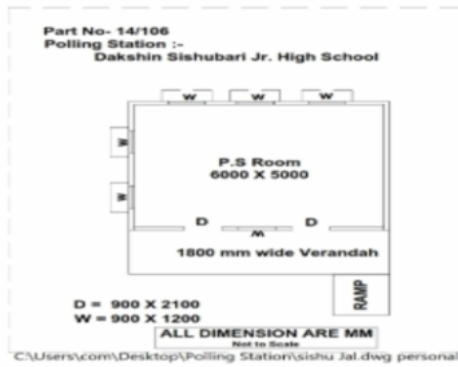

নির্বাচক নিবন্ধন আধিকারিকের স্বাক্ষর

Nazri Naksha

Google Map View

Polling Station Building Front View

Polling Station Front View

Cad View

Key MAP View

| | | | | | |
|--|--------------------------------|--|--------------------------------|---|--------------------------------|
| 1 নাম : হাসিমুদ্দিন পিতার নাম: রফি আহমেদ বাড়ির নং : n0137 বয়স : 48 লিঙ্গ : পুরুষ | RCQ2203883 ফটো উপলব্ধ | 2 নাম : তাজ আনসারি পিতার নাম: খান হাসিমুদ্দিন বাড়ির নং : ভগতপাড়া বয়স : 22 লিঙ্গ : পুরুষ | RCQ2176675 ফটো উপলব্ধ | 3 নাম : লাগু উরাও পিতার নাম: শুকরা উরাও বাড়ির নং : n0013 বয়স : 59 লিঙ্গ : পুরুষ | RCQ2028199 ফটো উপলব্ধ |
| 4 নাম : বাসন্তী উরাও পিতার নাম: টুনা উরাও বাড়ির নং : n0165 বয়স : 42 লিঙ্গ : মহিলা | KWK0036145 ফটো উপলব্ধ | 5 নাম : কমল উরাও পিতার নাম: সুকা উরাও বাড়ির নং : n0022 বয়স : 43 লিঙ্গ : পুরুষ | KWK1704071 ফটো উপলব্ধ | 6 নাম : সুশীল উরাও পিতার নাম: চৈতু উরাও বাড়ির নং : n0022 বয়স : 39 লিঙ্গ : পুরুষ | RCQ1473271 ফটো উপলব্ধ |
| 7 নাম : মাংরা উরাও পিতার নাম: মাদ্রা উরাও বাড়ির নং : n0022 বয়স : 63 লিঙ্গ : পুরুষ | RCQ2200152 ফটো উপলব্ধ | 8 নাম : সাবিত্রী উরাও স্বামীর নাম: চৈতু উরাও বাড়ির নং : n0015 বয়স : 56 লিঙ্গ : মহিলা | WB/02/014/276534 ফটো উপলব্ধ | 9 নাম : কালি উরাও পিতার নাম: টুনা উরাও বাড়ির নং : n0208 বয়স : 44 লিঙ্গ : পুরুষ | RCQ1472851 ফটো উপলব্ধ |
| 10 নাম : সীতা উরাও স্বামীর নাম: সুখরাম ভগত বাড়ির নং : n0080 বয়স : 59 লিঙ্গ : মহিলা | WB/02/014/276418 ফটো উপলব্ধ | 11 নাম : লৌধা উরাও পিতার নাম: জাগাতপাল তিরকী বাড়ির নং : n0118 বয়স : 38 লিঙ্গ : পুরুষ | RCQ0977371 ফটো উপলব্ধ | 12 নাম : সুরেন উরাও পিতার নাম: বিরসা উরাও বাড়ির নং : n0016 বয়স : 66 লিঙ্গ : পুরুষ | RCQ2200046 ফটো উপলব্ধ |
| 13 নাম : সোনালি উরাও পিতার নাম: চৈতু উরাও বাড়ির নং : n0269 বয়স : 27 লিঙ্গ : মহিলা | RCQ1736768 ফটো উপলব্ধ | 14 নাম : নির্মলি উরাও পিতার নাম: লগনু উরাও বাড়ির নং : n0013 বয়স : 29 লিঙ্গ : পুরুষ | RCQ1473206 ফটো উপলব্ধ | 15 নাম : লক্ষ্মী রাই মায়ের নাম: কুমারী রাই বাড়ির নং : n0189 বয়স : 43 লিঙ্গ : মহিলা | RCQ1644715 ফটো উপলব্ধ |
| 16 নাম : পূর্ণিমা উরাও পিতার নাম: দিলীপ উরাও বাড়ির নং : n0017 বয়স : 31 লিঙ্গ : মহিলা | RCQ1237619 ফটো উপলব্ধ | 17 নাম : সাঞ্জু উরাও পিতার নাম: কাষ্টু উরাও বাড়ির নং : n0072 বয়স : 31 লিঙ্গ : মহিলা | RCQ1237494 ফটো উপলব্ধ | 18 নাম : আশু উড়াও স্বামীর নাম: কমল উড়াও বাড়ির নং : n0022 বয়স : 41 লিঙ্গ : মহিলা | KWK2885978 ফটো উপলব্ধ |
| 19 নাম : বিকাশ উরাও পিতার নাম: কাষ্টু উরাও বাড়ির নং : n0072 বয়স : 33 লিঙ্গ : পুরুষ | RCQ1237536 ফটো উপলব্ধ | 20 নাম : রাতো উরাও স্বামীর নাম: সুধু উরাও বাড়ির নং : n0071 বয়স : 79 লিঙ্গ : মহিলা | WB/02/014/276803 ফটো উপলব্ধ | 21 নাম : সোনারাম উরাও পিতার নাম: বুধু উরাও বাড়ির নং : n0061 বয়স : 43 লিঙ্গ : পুরুষ | KWK2953065 ফটো উপলব্ধ |
| 22 নাম : মহেন্দ্র কুজুর(উরাও) পিতার নাম: বাবুরাম কুজুর(উরাও) বাড়ির নং : n0059 বয়স : 40 লিঙ্গ : পুরুষ | KWK2694545 ফটো উপলব্ধ | 23 নাম : বাবুরাম উরাও পিতার নাম: বাসিয়া উরাও বাড়ির নং : n0059 বয়স : 71 লিঙ্গ : পুরুষ | WB/02/014/276738 ফটো উপলব্ধ | 24 নাম : জয়ন্তী উরাও স্বামীর নাম: সাক্ষী উরাও বাড়ির নং : n0023 বয়স : 47 লিঙ্গ : মহিলা | WB/02/013/414894 ফটো উপলব্ধ |
| 25 নাম : মিনা উরাও স্বামীর নাম: মতিরাম উরাও বাড়ির নং : এন0060 বয়স : 48 লিঙ্গ : মহিলা | RCQ1958206 ফটো উপলব্ধ | 26 নাম : রাজীব উরাও পিতার নাম: সাক্ষী উরাও বাড়ির নং : নং023 বয়স : 22 লিঙ্গ : পুরুষ | RCQ2058196 ফটো উপলব্ধ | 27 নাম : শিবানী ওরাংর পিতার নাম: লাতিয়ে লক্ষ্মণ ওরাংর বাড়ির নং : এন0022 বয়স : 24 লিঙ্গ : মহিলা | RCQ1988526 ফটো উপলব্ধ |
| 28 নাম : পাচলা উরাও পিতার নাম: বিরশা উরাও বাড়ির নং : n0016 বয়স : 67 লিঙ্গ : মহিলা | RCQ1353341 ফটো উপলব্ধ | 29 নাম : অনিল উরাও পিতার নাম: চৈতু উরাও বাড়ির নং : n0022 বয়স : 31 লিঙ্গ : পুরুষ | RCQ1559640 ফটো উপলব্ধ | 30 নাম : প্রিয়াংকা উরাও পিতার নাম: দিলিপ উরাও বাড়ির নং : n0017 বয়স : 27 লিঙ্গ : মহিলা | RCQ1644632 ফটো উপলব্ধ |