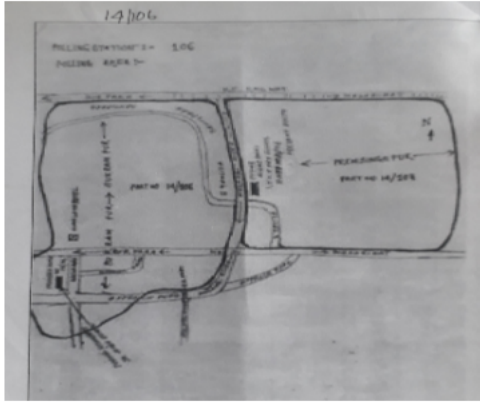

Nazri Naksha