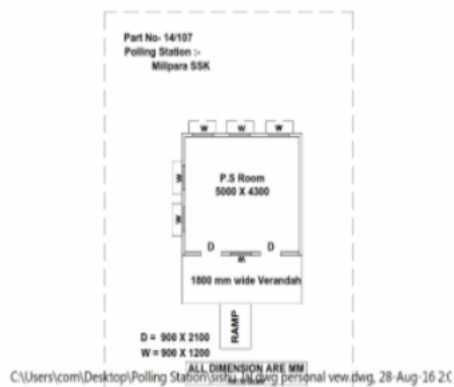

নির্বাচক নিবন্ধন আধিকারিকের স্বাক্ষর

Nazri Naksha

Google Map View

Polling Station Building Front View

Polling Station Front View

Cad View

Key MAP View

1 নাম : জাহাঙ্গীর আলম পিতার নাম: মোঃ হাকিম শেখ বাড়ির নং : এন0074 বয়স : 22 লিঙ্গ : পুরুষ	RCQ2123198 ফটো উপলব্ধ	2 নাম : কুলফিনা পারভীন স্বামীর নাম: আশফাউল হক বাড়ির নং : এন0132 বয়স : 30 লিঙ্গ : মহিলা	RCQ1342401 ফটো উপলব্ধ	3 নাম : আবিউল হক মায়ের নাম: খজুরাদ্দিন হক বাড়ির নং : n0050 বয়স : 42 লিঙ্গ : পুরুষ	KWK2953271 ফটো উপলব্ধ
4 নাম : আশফাউল হক পিতার নাম: আমিরুল হক বাড়ির নং : n0132 বয়স : 43 লিঙ্গ : পুরুষ	KWK2478550 ফটো উপলব্ধ	5 নাম : রহেনা পারভীন পিতার নাম: সাইরুল হক বাড়ির নং : নং 57 বয়স : 24 লিঙ্গ : মহিলা	RCQ1919133 ফটো উপলব্ধ	6 নাম : তৌফিক হোসেন পিতার নাম: এক্রামুল হক বাড়ির নং : এন0132 বয়স : 23 লিঙ্গ : পুরুষ	RCQ1969872 ফটো উপলব্ধ
7 নাম : তারাম্ম আনসারি স্বামীর নাম: মণিরুল হক বাড়ির নং : নং057 বয়স : 29 লিঙ্গ : মহিলা	NFH1787928 ফটো উপলব্ধ	8 নাম : রিনা খাতুন পিতার নাম: একত আলি বাড়ির নং : এন0056 বয়স : 23 লিঙ্গ : মহিলা	RCQ1981968 ফটো উপলব্ধ	9 নাম : আরেফুল হক ইসলাম পিতার নাম: একত আলি বাড়ির নং : n0056 বয়স : 32 লিঙ্গ : পুরুষ	RCQ1237809 ফটো উপলব্ধ
10 নাম : মহবুব আলম পিতার নাম: সাহিদুল ইসলাম বাড়ির নং : n0031 বয়স : 49 লিঙ্গ : পুরুষ	KWK1267608 ফটো উপলব্ধ	11 নাম : আফিয়া বেগম স্বামীর নাম: আইনুল ইসলাম বাড়ির নং : n0032 বয়স : 42 লিঙ্গ : মহিলা	RCQ1523638 ফটো উপলব্ধ	12 নাম : অনোয়ারা বেগম স্বামীর নাম: গনউর মিঞা বাড়ির নং : n0073 বয়স : 51 লিঙ্গ : মহিলা	RCQ1843341 ফটো উপলব্ধ
13 নাম : মনিরুল হক পিতার নাম: রফিজদ্দিন বাড়ির নং : n0213 বয়স : 34 লিঙ্গ : পুরুষ	RCQ1353648 ফটো উপলব্ধ	14 নাম : মহঃ তামান্না পিতার নাম: সুলেমান বাড়ির নং : n0178 বয়স : 76 লিঙ্গ : পুরুষ	KWK2477776 ফটো উপলব্ধ	15 নাম : অজী বিবি স্বামীর নাম: সরিফুল ইসলাম বাড়ির নং : n0174 বয়স : 43 লিঙ্গ : মহিলা	KWK2477818 ফটো উপলব্ধ
16 নাম : আজম আলি পিতার নাম: আব্দুল বাড়ির নং : n0131 বয়স : 66 লিঙ্গ : পুরুষ	WB/02/014/276790 ফটো উপলব্ধ	17 নাম : বাপি আলম পিতার নাম: রমজান আলি বাড়ির নং : n0207 বয়স : 30 লিঙ্গ : পুরুষ	RCQ1473628 ফটো উপলব্ধ	18 নাম : সাইবুল ইসলাম পিতার নাম: সামসুল ইসলাম বাড়ির নং : n0087 বয়স : 38 লিঙ্গ : পুরুষ	KWK2953297 ফটো উপলব্ধ
19 নাম : সাহিদুল ইসলাম পিতার নাম: সামসুল হক বাড়ির নং : n0087 বয়স : 39 লিঙ্গ : পুরুষ	KWK2479384 ফটো উপলব্ধ	20 নাম : গঙ্গা জুব্বী বেগম স্বামীর নাম: জয়নাল হক বাড়ির নং : n0032 বয়স : 36 লিঙ্গ : মহিলা	RCQ1353663 ফটো উপলব্ধ	21 নাম : আশ্রাফুল হক পিতার নাম: নজরুল হক বাড়ির নং : n0030 বয়স : 39 লিঙ্গ : পুরুষ	KWK2953412 ফটো উপলব্ধ
22 নাম : জবেদা খাতুন পিতার নাম: গনউর মিঞা বাড়ির নং : n0073 বয়স : 34 লিঙ্গ : মহিলা	RCQ1070549 ফটো উপলব্ধ	23 নাম : মোঃ জহরুল হক পিতার নাম: পিয়ামুদ্দিন বাড়ির নং : n0028 বয়স : 69 লিঙ্গ : পুরুষ	WB/02/014/276869 ফটো উপলব্ধ	24 নাম : আশরাফুল হক পিতার নাম: আব্দুল আজিজ বাড়ির নং : n0043 বয়স : 39 লিঙ্গ : পুরুষ	RCQ1148972 ফটো উপলব্ধ
25 নাম : খুসমুদ আলম পিতার নাম: রমজাম আলি বাড়ির নং : নং207 বয়স : 22 লিঙ্গ : পুরুষ	RCQ2045326 ফটো উপলব্ধ	26 নাম : রাহুল আলম পিতার নাম: জহরুল হক বাড়ির নং : n0028 বয়স : 30 লিঙ্গ : পুরুষ	RCQ1354323 ফটো উপলব্ধ	27 নাম : হাসনু বানু স্বামীর নাম: সরিফুল হক বাড়ির নং : n0028 বয়স : 37 লিঙ্গ : মহিলা	RCQ1237874 ফটো উপলব্ধ
28 নাম : ছাপিয়া খাতুন স্বামীর নাম: মোস্তাফা আলী বাড়ির নং : n0176 বয়স : 37 লিঙ্গ : মহিলা	RCQ1148923 ফটো উপলব্ধ	29 নাম : মাসুদা বেগম স্বামীর নাম: একরামুল হক বাড়ির নং : n0132 বয়স : 40 লিঙ্গ : মহিলা	RCQ1148923 ফটো উপলব্ধ	30 নাম : তহিদা বেগম স্বামীর নাম: আশ্রাফুল আলম বাড়ির নং : n0034 বয়স : 47 লিঙ্গ : মহিলা	WB/02/014/099142 ফটো উপলব্ধ