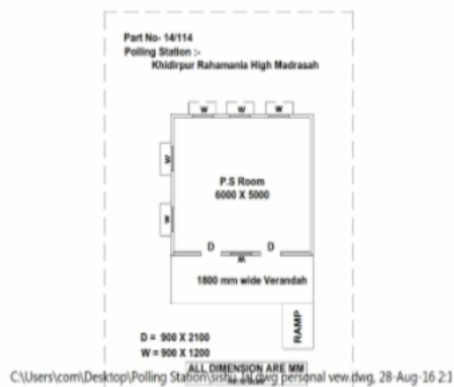

নির্বাচক নিবন্ধন আধিকারিকের স্বাক্ষর

Nazri Naksha

Google Map View

Polling Station Building Front View

Polling Station Front View

Cad View

Key MAP View

1 নাম : খুশিদা বানু স্বামীর নাম: রসিদুল হক বাড়ির নং : n0027 বয়স : 34 লিঙ্গ : মহিলা	RCQ1561588 ফটো উপলব্ধ	2 নাম : তঞ্জিনা বেগম স্বামীর নাম: নূর ইসলাম বাড়ির নং : n0010 বয়স : 33 লিঙ্গ : মহিলা	RCQ1150812 ফটো উপলব্ধ	3 নাম : রফিকুল ইসলাম পিতার নাম: কোচিমুদদীন মিয়া বাড়ির নং : এন0010 বয়স : 26 লিঙ্গ : পুরুষ	RCQ1798420 ফটো উপলব্ধ
4 নাম : প্রতাপ উরাও পিতার নাম: প্রকাশ উরাও বাড়ির নং : এন006 বয়স : 25 লিঙ্গ : পুরুষ	RCQ1994524 ফটো উপলব্ধ	5 নাম : পিংকি পারভীন পিতার নাম: বাচ্চু মহম্মদ বাড়ির নং : N07 বয়স : 26 লিঙ্গ : মহিলা	SKW2172864 ফটো উপলব্ধ	6 নাম : প্রকাশ উরাও পিতার নাম: ঘুড়য়া উরাও বাড়ির নং : n0006 বয়স : 42 লিঙ্গ : পুরুষ	KWK2141422 ফটো উপলব্ধ
7 নাম : সাহাজান আলম মায়ের নাম: লতিফা বেগম বাড়ির নং : নং017 বয়স : 25 লিঙ্গ : পুরুষ	RCQ2054203 ফটো উপলব্ধ	8 নাম : রহিমা স্বামীর নাম: উক্তারুদ্দিন বাড়ির নং : n0015 বয়স : 62 লিঙ্গ : মহিলা	RCQ1818319 ফটো উপলব্ধ	9 নাম : রেজিয়া খাতুন স্বামীর নাম: ইয়াসিন হক বাড়ির নং : n0008 বয়স : 42 লিঙ্গ : মহিলা	KWK2141349 ফটো উপলব্ধ
10 নাম : আতাউল হক পিতার নাম: কচিমুদ্দিন বাড়ির নং : n0010 বয়স : 33 লিঙ্গ : পুরুষ	RCQ1240134 ফটো উপলব্ধ	11 নাম : হাসিনা বানু স্বামীর নাম: নজরুল বাড়ির নং : n0004 বয়স : 56 লিঙ্গ : মহিলা	RCQ1819580 ফটো উপলব্ধ	12 নাম : বেগম বেওয়া স্বামীর নাম: আব্দুল ছালাম বাড়ির নং : n0030 বয়স : 66 লিঙ্গ : মহিলা	KWK2482420 ফটো উপলব্ধ
13 নাম : রিয়াজুদ্দিন পিতার নাম: ফুরকাদ্দিন বাড়ির নং : n0029 বয়স : 76 লিঙ্গ : পুরুষ	RCQ1846864 ফটো উপলব্ধ	14 নাম : মকসেদুল হক পিতার নাম: আব্দুল লতিপ বাড়ির নং : n0019 বয়স : 34 লিঙ্গ : পুরুষ	RCQ1561661 ফটো উপলব্ধ	15 নাম : হাফিজুল হোসেন পিতার নাম: আব্দুল সালাম বাড়ির নং : n0030 বয়স : 33 লিঙ্গ : পুরুষ	RCQ1475276 ফটো উপলব্ধ
16 নাম : মোমেদুল হুসেন পিতার নাম: ফজলু রহমান বাড়ির নং : n0018 বয়স : 28 লিঙ্গ : পুরুষ	RCQ1475359 ফটো উপলব্ধ	17 নাম : সাদ্দাম হুসেন পিতার নাম: আইনুল কুদ্দুস বাড়ির নং : এন010 বয়স : 23 লিঙ্গ : পুরুষ	RCQ1992908 ফটো উপলব্ধ	18 নাম : জেলেজা খাতুন স্বামীর নাম: আফসার বাড়ির নং : n0012 বয়স : 71 লিঙ্গ : মহিলা	WB/02/014/288524 ফটো উপলব্ধ
19 নাম : মতিয়ার রহমান পিতার নাম: নূর জামাল বাড়ির নং : n0008 বয়স : 30 লিঙ্গ : পুরুষ	RCQ1357128 ফটো উপলব্ধ	20 নাম : আমিনুল হক পিতার নাম: হামিদার রহমান বাড়ির নং : n0027 বয়স : 31 লিঙ্গ : পুরুষ	RCQ1240167 ফটো উপলব্ধ	21 নাম : হামিদার পিতার নাম: আছিরুদ্দিন বাড়ির নং : n0027 বয়স : 67 লিঙ্গ : পুরুষ	RCQ1818368 ফটো উপলব্ধ
22 নাম : বহিরন নেছা স্বামীর নাম: রবিউল ইসলাম বাড়ির নং : n0026 বয়স : 32 লিঙ্গ : মহিলা	RCQ1240001 ফটো উপলব্ধ	23 নাম : রবিউল ইসলাম পিতার নাম: আব্দুল সামাদ বাড়ির নং : n0026 বয়স : 33 লিঙ্গ : পুরুষ	RCQ1240100 ফটো উপলব্ধ	24 নাম : রুবিনা খাতুন স্বামীর নাম: মাহাবুল আলম বাড়ির নং : n0007 বয়স : 39 লিঙ্গ : মহিলা	RCQ1071737 ফটো উপলব্ধ
25 নাম : অল্পধর বর্মণ পিতার নাম: ফনী ভূষণ বর্মণ বাড়ির নং : n0007 বয়স : 48 লিঙ্গ : পুরুষ	KWK2482545 ফটো উপলব্ধ	26 নাম : আব্দুল হামিদ পিতার নাম: তোফাজল বাড়ির নং : n0022 বয়স : 48 লিঙ্গ : পুরুষ	RCQ1519792 ফটো উপলব্ধ	27 নাম : তফিজুল ইসলাম পিতার নাম: আশ্কারুদ্দিন বাড়ির নং : n0005 বয়স : 40 লিঙ্গ : পুরুষ	RCQ1150861 ফটো উপলব্ধ
28 নাম : গলেনুর বেগম স্বামীর নাম: সাত্তার রহমান বাড়ির নং : n0030 বয়স : 35 লিঙ্গ : মহিলা	RCQ1357227 ফটো উপলব্ধ	29 নাম : পারভিনা খাতুন স্বামীর নাম: আব্দুল হামিদ বাড়ির নং : এন0022 বয়স : 30 লিঙ্গ : মহিলা	RCQ1797968 ফটো উপলব্ধ	30 নাম : চিত্রা কাজী স্বামীর নাম: রাম সিং কাজী বাড়ির নং : n0065 বয়স : 33 লিঙ্গ : মহিলা	RCQ1561703 ফটো উপলব্ধ