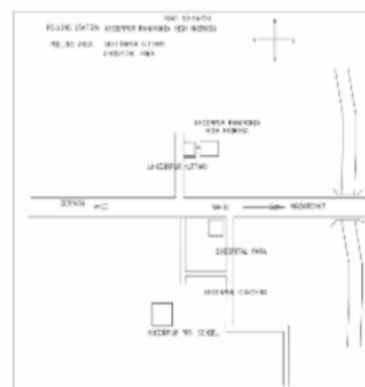

নির্বাচক নিবন্ধন আধিকারিকের স্বাক্ষর

Nazri Naksha

Google Map View

Polling Station Building Front View

Polling Station Front View

Cad View

Key MAP View

1 নাম : খুশিদা বানু স্বামীর নাম: রসিদুল হক বাড়ির নং : n0027 বয়স : 34 লিঙ্গ : মহিলা	RCQ1561588 ফটো উপলব্ধ	2 নাম : তঞ্জিনা বেগম স্বামীর নাম: নূর ইসলাম বাড়ির নং : n0010 বয়স : 33 লিঙ্গ : মহিলা	RCQ1150812 ফটো উপলব্ধ	3 নাম : রফিকুল ইসলাম পিতার নাম: কোচিমুদদীন মিয়া বাড়ির নং : এন0010 বয়স : 26 লিঙ্গ : পুরুষ	RCQ1798420 ফটো উপলব্ধ
4 নাম : প্রতাপ উরাও পিতার নাম: প্রকাশ উরাও বাড়ির নং : এন006 বয়স : 25 লিঙ্গ : পুরুষ	RCQ1994524 ফটো উপলব্ধ	5 নাম : পিংকি পারভীন পিতার নাম: বাচ্চু মহম্মদ বাড়ির নং : N07 বয়স : 26 লিঙ্গ : মহিলা	SKW2172864 ফটো উপলব্ধ	6 নাম : প্রকাশ উরাও পিতার নাম: ঘুড়য়া উরাও বাড়ির নং : n0006 বয়স : 42 লিঙ্গ : পুরুষ	KWK2141422 ফটো উপলব্ধ
7 নাম : সাহাজান আলম মায়ের নাম: লতিফা বেগম বাড়ির নং : নং017 বয়স : 25 লিঙ্গ : পুরুষ	RCQ2054203 ফটো উপলব্ধ	8 নাম : রহিমা স্বামীর নাম: উক্তারুদ্দিন বাড়ির নং : n0015 বয়স : 62 লিঙ্গ : মহিলা	RCQ1818319 ফটো উপলব্ধ	9 নাম : রেজিয়া খাতুন স্বামীর নাম: ইয়াসিন হক বাড়ির নং : n0008 বয়স : 42 লিঙ্গ : মহিলা	KWK2141349 ফটো উপলব্ধ
10 নাম : আতাউল হক পিতার নাম: কচিমুদ্দিন বাড়ির নং : n0010 বয়স : 33 লিঙ্গ : পুরুষ	RCQ1240134 ফটো উপলব্ধ	11 নাম : হাসিনা বানু স্বামীর নাম: নজরুল বাড়ির নং : n0004 বয়স : 56 লিঙ্গ : মহিলা	RCQ1819580 ফটো উপলব্ধ	12 নাম : বেগম বেওয়া স্বামীর নাম: আব্দুল ছালাম বাড়ির নং : n0030 বয়স : 66 লিঙ্গ : মহিলা	KWK2482420 ফটো উপলব্ধ
13 নাম : রিয়াজুদ্দিন পিতার নাম: ফুরকাদ্দিন বাড়ির নং : n0029 বয়স : 76 লিঙ্গ : পুরুষ	RCQ1846864 ফটো উপলব্ধ	14 নাম : মকসেদুল হক পিতার নাম: আব্দুল লতিপ বাড়ির নং : n0019 বয়স : 34 লিঙ্গ : পুরুষ	RCQ1561661 ফটো উপলব্ধ	15 নাম : হাফিজুল হোসেন পিতার নাম: আব্দুল সালাম বাড়ির নং : n0030 বয়স : 33 লিঙ্গ : পুরুষ	RCQ1475276 ফটো উপলব্ধ
16 নাম : মোমেদুল হুসেন পিতার নাম: ফজলু রহমান বাড়ির নং : n0018 বয়স : 28 লিঙ্গ : পুরুষ	RCQ1475359 ফটো উপলব্ধ	17 নাম : সাদ্দাম হুসেন পিতার নাম: আইনুল কুদ্দুস বাড়ির নং : এন010 বয়স : 23 লিঙ্গ : পুরুষ	RCQ1992908 ফটো উপলব্ধ	18 নাম : জেলেজা খাতুন স্বামীর নাম: আফসার বাড়ির নং : n0012 বয়স : 71 লিঙ্গ : মহিলা	WB/02/014/288524 ফটো উপলব্ধ
19 নাম : মতিয়ার রহমান পিতার নাম: নূর জামাল বাড়ির নং : n0008 বয়স : 30 লিঙ্গ : পুরুষ	RCQ1357128 ফটো উপলব্ধ	20 নাম : আমিনুল হক পিতার নাম: হামিদার রহমান বাড়ির নং : n0027 বয়স : 31 লিঙ্গ : পুরুষ	RCQ1240167 ফটো উপলব্ধ	21 নাম : হামিদার পিতার নাম: আছিরুদ্দিন বাড়ির নং : n0027 বয়স : 67 লিঙ্গ : পুরুষ	RCQ1818368 ফটো উপলব্ধ
22 নাম : বহিরন নেছা স্বামীর নাম: রবিউল ইসলাম বাড়ির নং : n0026 বয়স : 32 লিঙ্গ : মহিলা	RCQ1240001 ফটো উপলব্ধ	23 নাম : রবিউল ইসলাম পিতার নাম: আব্দুল সামাদ বাড়ির নং : n0026 বয়স : 33 লিঙ্গ : পুরুষ	RCQ1240100 ফটো উপলব্ধ	24 নাম : রুবিনা খাতুন স্বামীর নাম: মাহাবুল আলম বাড়ির নং : n0007 বয়স : 39 লিঙ্গ : মহিলা	RCQ1071737 ফটো উপলব্ধ
25 নাম : অল্পধর বর্মণ পিতার নাম: ফনী ভূষণ বর্মণ বাড়ির নং : n0007 বয়স : 48 লিঙ্গ : পুরুষ	KWK2482545 ফটো উপলব্ধ	26 নাম : আব্দুল হামিদ পিতার নাম: তোফাজল বাড়ির নং : n0022 বয়স : 48 লিঙ্গ : পুরুষ	RCQ1519792 ফটো উপলব্ধ	27 নাম : তফিজুল ইসলাম পিতার নাম: আশ্কারুদ্দিন বাড়ির নং : n0005 বয়স : 40 লিঙ্গ : পুরুষ	RCQ1150861 ফটো উপলব্ধ
28 নাম : গলেনুর বেগম স্বামীর নাম: সাত্তার রহমান বাড়ির নং : n0030 বয়স : 35 লিঙ্গ : মহিলা	RCQ1357227 ফটো উপলব্ধ	29 নাম : পারভিনা খাতুন স্বামীর নাম: আব্দুল হামিদ বাড়ির নং : এন0022 বয়স : 30 লিঙ্গ : মহিলা	RCQ1797968 ফটো উপলব্ধ	30 নাম : চিত্রা কাজী স্বামীর নাম: রাম সিং কাজী বাড়ির নং : n0065 বয়স : 33 লিঙ্গ : মহিলা	RCQ1561703 ফটো উপলব্ধ