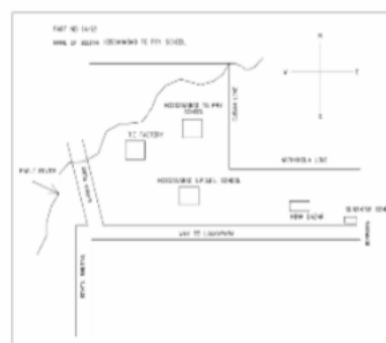

নির্বাচক নিবন্ধন আধিকারিকের স্বাক্ষর

Nazri Naksha

Google Map View

Polling Station Building Front View

Polling Station Front View

Cad View

Key MAP View

1 নাম : মহঃ সান্তার পিতার নাম: মহঃ বসির বাড়ির নং : n0229 বয়স : 63 লিঙ্গ : পুরুষ	KWK1264399 ফটো উপলব্ধ	2 নাম : মোঃ আলাউদ্দীন পিতার নাম: জালিত বাড়ির নং : n0220 বয়স : 67 লিঙ্গ : পুরুষ	RCQ1946409 ফটো উপলব্ধ	3 নাম : রিতিশা হুসেন পিতার নাম: ইকবাল হুসেন বাড়ির নং : এন0208 বয়স : 25 লিঙ্গ : মহিলা	RCQ1755867 ফটো উপলব্ধ
4 নাম : অসমাতুন হমনা স্বামীর নাম: সাহাবাজ রহমান বাড়ির নং : এন0009 বয়স : 25 লিঙ্গ : মহিলা	RCQ1752088 ফটো উপলব্ধ	5 নাম : মহঃ সলমান পিতার নাম: মহঃ আলাউদ্দিন বাড়ির নং : n0220 বয়স : 29 লিঙ্গ : পুরুষ	RCQ1528991 ফটো উপলব্ধ	6 নাম : মোঃ জাকির হোসেন পিতার নাম: নুরুল ইসলাম বাড়ির নং : n0014 বয়স : 46 লিঙ্গ : পুরুষ	KWK1694488 ফটো উপলব্ধ
7 নাম : শাহনাজ বেগম পিতার নাম: ইকবাল হোসেন বাড়ির নং : n0208 বয়স : 60 লিঙ্গ : মহিলা	WB/02/014/150412 ফটো উপলব্ধ	8 নাম : ইকবাল হোসেন পিতার নাম: মনজুর হোসেন বাড়ির নং : n0208 বয়স : 66 লিঙ্গ : পুরুষ	WB/02/014/150019 ফটো উপলব্ধ	9 নাম : কাজি রমিজ বারি পিতার নাম: কাজি রতন হোসেন বাড়ির নং : n0203 বয়স : 35 লিঙ্গ : পুরুষ	RCQ1440577 ফটো উপলব্ধ
10 নাম : আসিয়া খাতুন স্বামীর নাম: রতন হোসেন বাড়ির নং : n0203 বয়স : 59 লিঙ্গ : মহিলা	KWK1250877 ফটো উপলব্ধ	11 নাম : অমিতা খাতুন স্বামীর নাম: সিরাজুল আলী বাড়ির নং : n0014 বয়স : 41 লিঙ্গ : মহিলা	RCQ0891820 ফটো উপলব্ধ	12 নাম : মঃ নাজু হোসেন পিতার নাম: নুরুল ইসলাম বাড়ির নং : n0014 বয়স : 48 লিঙ্গ : পুরুষ	KWK1693902 ফটো উপলব্ধ
13 নাম : মহঃ মুক্তার আলম পিতার নাম: মহঃ সান্তার বাড়ির নং : n0227 বয়স : 43 লিঙ্গ : পুরুষ	KWK2134682 ফটো উপলব্ধ	14 নাম : দিয়া রাই পিতার নাম: উত্তম রাই বাড়ির নং : nং009 বয়স : 22 লিঙ্গ : মহিলা	RCQ2064392 ফটো উপলব্ধ	15 নাম : মোঃ সিরাজুল আলী পিতার নাম: নাসিব আলী বাড়ির নং : n0014 বয়স : 46 লিঙ্গ : পুরুষ	KWK1694199 ফটো উপলব্ধ
16 নাম : সাহাবুল হোসেন পিতার নাম: আফসার হোসেন বাড়ির নং : n0208 বয়স : 50 লিঙ্গ : পুরুষ	WB/02/014/150255 ফটো উপলব্ধ	17 নাম : রজিয়া বেগম স্বামীর নাম: আফসার হোসেন বাড়ির নং : n0208 বয়স : 66 লিঙ্গ : মহিলা	KWK0245183 ফটো উপলব্ধ	18 নাম : নাজিনা খাতুন পিতার নাম: নুরুল ইসলাম বাড়ির নং : n0014 বয়স : 53 লিঙ্গ : মহিলা	KWK2938520 ফটো উপলব্ধ
19 নাম : সাবিনা খাতুন পিতার নাম: মহঃ ইসলাম বাড়ির নং : n0010 বয়স : 30 লিঙ্গ : মহিলা	RCQ1440478 ফটো উপলব্ধ	20 নাম : জবেদা বেগম স্বামীর নাম: মহঃ নাজু হুসেন বাড়ির নং : n0014 বয়স : 44 লিঙ্গ : মহিলা	RCQ0942490 ফটো উপলব্ধ	21 নাম : করিম রহমান পিতার নাম: ফজলুর রহমান বাড়ির নং : n0009 বয়স : 59 লিঙ্গ : পুরুষ	WB/02/014/150337 ফটো উপলব্ধ
22 নাম : জিব্রন হুসেন পিতার নাম: ইকবাল হুসেন বাড়ির নং : এন0208 বয়স : 21 লিঙ্গ : পুরুষ	RCQ2097624 ফটো উপলব্ধ	23 নাম : তাজগি খাতুন পিতার নাম: আকবর আলি বাড়ির নং : n0010 বয়স : 28 লিঙ্গ : মহিলা	RCQ1616804 ফটো উপলব্ধ	24 নাম : সৈফুল আলম পিতার নাম: লালবাবু মিঞা বাড়ির নং : n0014 বয়স : 29 লিঙ্গ : পুরুষ	RCQ1529114 ফটো উপলব্ধ
25 নাম : সালমা খাতুন পিতার নাম: মহঃ আলাউদ্দিন বাড়ির নং : n0220 বয়স : 28 লিঙ্গ : মহিলা	RCQ1202969 ফটো উপলব্ধ	26 নাম : আফসার হোসেন পিতার নাম: মহঃ হোসেন বাড়ির নং : n0208 বয়স : 70 লিঙ্গ : পুরুষ	WB/02/014/150402 ফটো উপলব্ধ	27 নাম : নাজির হুসেন পিতার নাম: নুরুল ইসলাম বাড়ির নং : n0014 বয়স : 49 লিঙ্গ : পুরুষ	WB/02/014/150130 ফটো উপলব্ধ
28 নাম : আকবর হোসেন পিতার নাম: ও ইউসিন বাড়ির নং : n0010 বয়স : 66 লিঙ্গ : পুরুষ	WB/02/014/150426 ফটো উপলব্ধ	29 নাম : মুক্তা বেগম স্বামীর নাম: করিম রহমান বাড়ির নং : n0009 বয়স : 54 লিঙ্গ : মহিলা	WB/02/014/150391 ফটো উপলব্ধ	30 নাম : ডলি বেগম স্বামীর নাম: লালবাবু রহমান বাড়ির নং : n0254 বয়স : 44 লিঙ্গ : মহিলা	WB/02/014/150171 ফটো উপলব্ধ