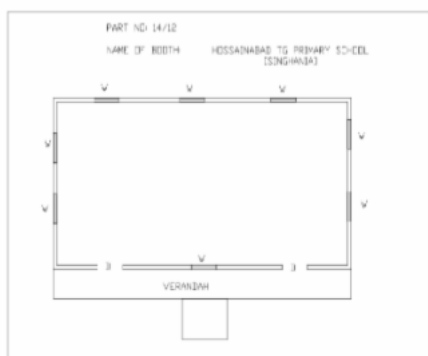

নির্বাচক নিবন্ধন আধিকারিকের স্বাক্ষর

Nazri Naksha

Google Map View

Polling Station Building Front View

Polling Station Front View

Cad View

Key MAP View

1 নাম : মহঃ সান্তার পিতার নাম: মহঃ বসির বাড়ির নং : n0229 বয়স : 63 লিঙ্গ : পুরুষ	KWK1264399 ফটো উপলব্ধ	2 নাম : মোঃ আলাউদ্দীন পিতার নাম: জালিত বাড়ির নং : n0220 বয়স : 67 লিঙ্গ : পুরুষ	RCQ1946409 ফটো উপলব্ধ	3 নাম : রিতিশা হুসেন পিতার নাম: ইকবাল হুসেন বাড়ির নং : এন0208 বয়স : 25 লিঙ্গ : মহিলা	RCQ1755867 ফটো উপলব্ধ
4 নাম : অসমাতুন হমনা স্বামীর নাম: সাহাবাজ রহমান বাড়ির নং : এন0009 বয়স : 25 লিঙ্গ : মহিলা	RCQ1752088 ফটো উপলব্ধ	5 নাম : মহঃ সলমান পিতার নাম: মহঃ আলাউদ্দিন বাড়ির নং : n0220 বয়স : 29 লিঙ্গ : পুরুষ	RCQ1528991 ফটো উপলব্ধ	6 নাম : মোঃ জাকির হোসেন পিতার নাম: নুরুল ইসলাম বাড়ির নং : n0014 বয়স : 46 লিঙ্গ : পুরুষ	KWK1694488 ফটো উপলব্ধ
7 নাম : শাহনাজ বেগম পিতার নাম: ইকবাল হোসেন বাড়ির নং : n0208 বয়স : 60 লিঙ্গ : মহিলা	WB/02/014/150412 ফটো উপলব্ধ	8 নাম : ইকবাল হোসেন পিতার নাম: মনজুর হোসেন বাড়ির নং : n0208 বয়স : 66 লিঙ্গ : পুরুষ	WB/02/014/150019 ফটো উপলব্ধ	9 নাম : কাজি রমিজ বারি পিতার নাম: কাজি রতন হোসেন বাড়ির নং : n0203 বয়স : 35 লিঙ্গ : পুরুষ	RCQ1440577 ফটো উপলব্ধ
10 নাম : আসিয়া খাতুন স্বামীর নাম: রতন হোসেন বাড়ির নং : n0203 বয়স : 59 লিঙ্গ : মহিলা	KWK1250877 ফটো উপলব্ধ	11 নাম : অমিতা খাতুন স্বামীর নাম: সিরাজুল আলী বাড়ির নং : n0014 বয়স : 41 লিঙ্গ : মহিলা	RCQ0891820 ফটো উপলব্ধ	12 নাম : মঃ নাজু হোসেন পিতার নাম: নুরুল ইসলাম বাড়ির নং : n0014 বয়স : 48 লিঙ্গ : পুরুষ	KWK1693902 ফটো উপলব্ধ
13 নাম : মহঃ মুক্তার আলম পিতার নাম: মহঃ সান্তার বাড়ির নং : n0227 বয়স : 43 লিঙ্গ : পুরুষ	KWK2134682 ফটো উপলব্ধ	14 নাম : দিয়া রাই পিতার নাম: উত্তম রাই বাড়ির নং : nং009 বয়স : 22 লিঙ্গ : মহিলা	RCQ2064392 ফটো উপলব্ধ	15 নাম : মোঃ সিরাজুল আলী পিতার নাম: নাসিব আলী বাড়ির নং : n0014 বয়স : 46 লিঙ্গ : পুরুষ	KWK1694199 ফটো উপলব্ধ
16 নাম : সাহাবুল হোসেন পিতার নাম: আফসার হোসেন বাড়ির নং : n0208 বয়স : 50 লিঙ্গ : পুরুষ	WB/02/014/150255 ফটো উপলব্ধ	17 নাম : রজিয়া বেগম স্বামীর নাম: আফসার হোসেন বাড়ির নং : n0208 বয়স : 66 লিঙ্গ : মহিলা	KWK0245183 ফটো উপলব্ধ	18 নাম : নাজিনা খাতুন পিতার নাম: নুরুল ইসলাম বাড়ির নং : n0014 বয়স : 53 লিঙ্গ : মহিলা	KWK2938520 ফটো উপলব্ধ
19 নাম : সাবিনা খাতুন পিতার নাম: মহঃ ইসলাম বাড়ির নং : n0010 বয়স : 30 লিঙ্গ : মহিলা	RCQ1440478 ফটো উপলব্ধ	20 নাম : জবেদা বেগম স্বামীর নাম: মহঃ নাজু হুসেন বাড়ির নং : n0014 বয়স : 44 লিঙ্গ : মহিলা	RCQ0942490 ফটো উপলব্ধ	21 নাম : করিম রহমান পিতার নাম: ফজলুর রহমান বাড়ির নং : n0009 বয়স : 59 লিঙ্গ : পুরুষ	WB/02/014/150337 ফটো উপলব্ধ
22 নাম : জিব্রন হুসেন পিতার নাম: ইকবাল হুসেন বাড়ির নং : এন0208 বয়স : 21 লিঙ্গ : পুরুষ	RCQ2097624 ফটো উপলব্ধ	23 নাম : তাজগি খাতুন পিতার নাম: আকবর আলি বাড়ির নং : n0010 বয়স : 28 লিঙ্গ : মহিলা	RCQ1616804 ফটো উপলব্ধ	24 নাম : সৈফুল আলম পিতার নাম: লালবাবু মিঞা বাড়ির নং : n0014 বয়স : 29 লিঙ্গ : পুরুষ	RCQ1529114 ফটো উপলব্ধ
25 নাম : সালমা খাতুন পিতার নাম: মহঃ আলাউদ্দিন বাড়ির নং : n0220 বয়স : 28 লিঙ্গ : মহিলা	RCQ1202969 ফটো উপলব্ধ	26 নাম : আফসার হোসেন পিতার নাম: মহঃ হোসেন বাড়ির নং : n0208 বয়স : 70 লিঙ্গ : পুরুষ	WB/02/014/150402 ফটো উপলব্ধ	27 নাম : নাজির হুসেন পিতার নাম: নুরুল ইসলাম বাড়ির নং : n0014 বয়স : 49 লিঙ্গ : পুরুষ	WB/02/014/150130 ফটো উপলব্ধ
28 নাম : আকবর হোসেন পিতার নাম: ও ইউসিন বাড়ির নং : n0010 বয়স : 66 লিঙ্গ : পুরুষ	WB/02/014/150426 ফটো উপলব্ধ	29 নাম : মুক্তা বেগম স্বামীর নাম: করিম রহমান বাড়ির নং : n0009 বয়স : 54 লিঙ্গ : মহিলা	WB/02/014/150391 ফটো উপলব্ধ	30 নাম : ডলি বেগম স্বামীর নাম: লালবাবু রহমান বাড়ির নং : n0254 বয়স : 44 লিঙ্গ : মহিলা	WB/02/014/150171 ফটো উপলব্ধ