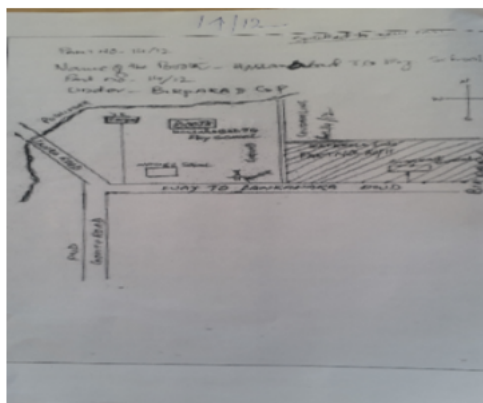

Nazri Naksha