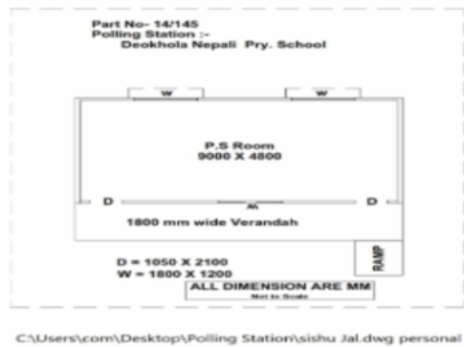

নির্বাচক নিবন্ধন আধিকারিকের স্বাক্ষর

Nazri Naksha

Google Map View

Polling Station Building Front View

Polling Station Front View

Cad View

Key MAP View

বিধানসভা নির্বাচনক্ষেত্রের নং, নাম : 14-মাদারীহাট