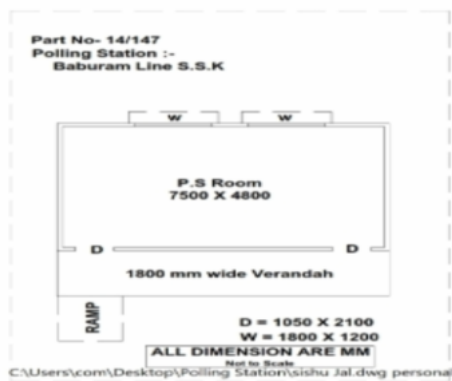

নির্বাচক নিবন্ধন আধিকারিকের স্বাক্ষর

Nazri Naksha

Google Map View

Polling Station Building Front View

Polling Station Front View

Cad View

Key MAP View

বিধানসভা নির্বাচনকেন্দ্রের নং, নাম : 14-মাদারীহাট