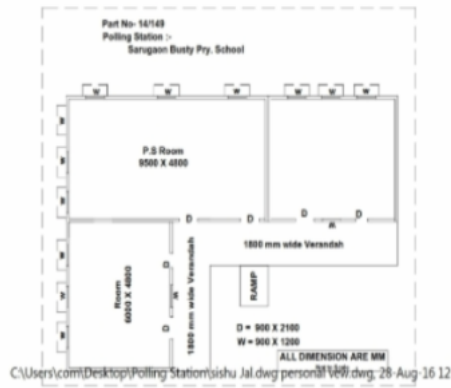

## নির্বাচক তালিকা 2026 S25 পশ্চিমবঙ্গ

বিধানসভা নির্বাচনক্ষেত্রের নং, নাম ও সংরক্ষণের স্থিতি : 14 - মাদারীহাট (তপশীলি উপজাতি)		অংশ নং : 152			
বিধানসভা নির্বাচনক্ষেত্রটি যে লোকসভা নির্বাচনক্ষেত্রের / ক্ষেত্রসমূহের অন্তর্ভুক্ত তার নং, নাম ও সংরক্ষণ স্থিতি : 2 - আলিপুরদুয়ার (তপশীলি উপজাতি)					
1. সংশোধনের পূর্ণ বিবরণ					
সংশোধনের বৎসর :	2026	নির্বাচক তালিকার পরিচিতি :			
ভিত্তি তারিখ :	01-01-2026	বিশেষ নিবিড় সংশোধন ২০২৬ এর চূড়ান্ত ভোটার তালিকার সহিত 06-04-2026 তারিখ অবধি সংশোধিত নির্বাচক তালিকা			
সংশোধনের প্রকৃতি :	ধারাবাহিক সংশোধন 2026				
প্রকাশনার তারিখ :	06-04-2026				
2. অংশ ও নির্বাচনী এলাকার পূর্ণ বিবরণ :					
অংশের ভাগ নং ও নাম :					
1-সোরাই লাইন					
2-হলদিবাড়ী লাইন					
3-বাবুরাম লাইন					
	প্রধান শহর/গ্রাম	: বীরপাড়া চা বাগান			
	ওয়ার্ড	:			
	থানা	: বীরপাড়া			
	গ্রাম পঞ্চগায়েত	: বীরপাড়া - 1			
	ব্লক	: মাদারীহাট - বীরপাড়া			
	মহকুমা	: আলিপুরদুয়ার সদর			
	জেলা	: আলিপুরদুয়ার			
	পিন	: 735204			
3. ভোট গ্রহন কেন্দ্রের পূর্ণ বিবরণ :					
ভোট গ্রহন কেন্দ্রের নং, নাম :	ভোট গ্রহন কেন্দ্রের শ্রেণী :		গ্রামীণ		
152 - বাবুরাম লাইন এস.এস.কে	এই অংশে সহায়ক ভোটগ্রহন কেন্দ্রের সংখ্যা		0		
ভোট গ্রহন কেন্দ্রের ঠিকানা :	:				
বাবুরাম লাইন এস.এস.কে, বীরপাড়া					
4. নির্বাচকের সংখ্যা :					
প্রথম ক্রমিক নং	শেষ ক্রমিক নং	মোট সংখ্যা			
		পুরুষ	মহিলা	তৃতীয় লিঙ্গ	মোট
1	1031	475	482	0	957

নির্বাচক নিবন্ধন আধিকারিকের স্বাক্ষর

Nazri Naksha

Google Map View

Polling Station Building Front View

Polling Station Front View

Cad View

Key MAP View

বিধানসভা নির্বাচনক্ষেত্রের নং, নাম : 14-মাদারীহাট