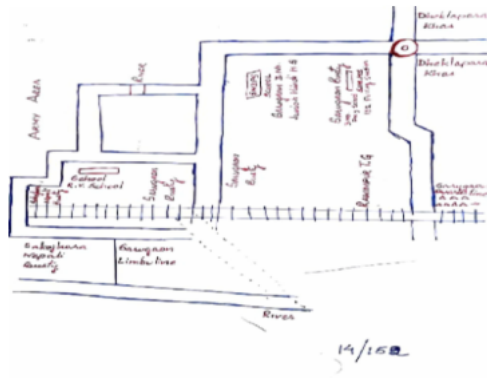

Nazri Naksha