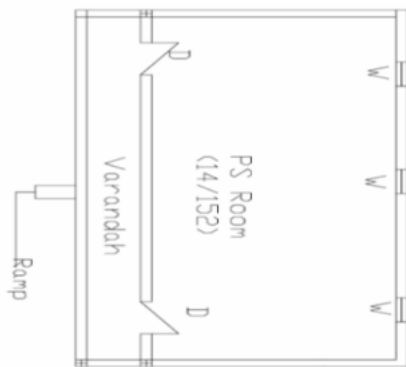

নির্বাচক নিবন্ধন আধিকারিকের স্বাক্ষর

Nazri Naksha

Google Map View

Polling Station Building Front View

Polling Station Front View

Cad View

Key MAP View

1 নাম : জমরতন নিশা স্বামীর নাম: গস্তীরমহ বাড়ির নং : n0007 বয়স : 57 লিঙ্গ : মহিলা	RCQ1854157 ফটো উপলব্ধ	2 নাম : কুরেশা খাতুন স্বামীর নাম: মোক্তোর আনসারী বাড়ির নং : N036 বয়স : 40 লিঙ্গ : মহিলা	MFW2843092 ফটো উপলব্ধ	3 নাম : একরামুল আনসারি পিতার নাম: অনৌল আনসারি বাড়ির নং : এন0014 বয়স : 26 লিঙ্গ : পুরুষ	RCQ1785724 ফটো উপলব্ধ
4 নাম : নীতা সোনার স্বামীর নাম: রাজেশ সোনার বাড়ির নং : নং- 052 বয়স : 28 লিঙ্গ : মহিলা	RCQ2032886 ফটো উপলব্ধ	5 নাম : আতিশ ওঁরাও পিতার নাম: বন্ধন ওঁরাও বাড়ির নং : নং- 069 বয়স : 23 লিঙ্গ : পুরুষ	RCQ2032936 ফটো উপলব্ধ	6 নাম : রাম ছেত্রি পিতার নাম: ভীন বাহাদুর ছেত্রি বাড়ির নং : নং- 191 বয়স : 24 লিঙ্গ : পুরুষ	RCQ2032977 ফটো উপলব্ধ
7 নাম : সুখমা ছেত্রি স্বামীর নাম: সুরজ ছেত্রি বাড়ির নং : নং- 3 নং সারগাঁও বৃষ্টি বয়স : 23 লিঙ্গ : মহিলা	RCQ2032944 ফটো উপলব্ধ	8 নাম : সুমন ছেত্রি স্বামীর নাম: সন্জাক ছেত্রি বাড়ির নং : নং- 086 বয়স : 27 লিঙ্গ : মহিলা	RCQ2033108 ফটো উপলব্ধ	9 নাম : জয়া শর্মা পিতার নাম: দীপক শর্মা বাড়ির নং : নং- 106 বয়স : 26 লিঙ্গ : মহিলা	RCQ1725332 ফটো উপলব্ধ
10 নাম : নেহা নেশা পিতার নাম: সাকুর মহম্মদ বাড়ির নং : এন0015 বয়স : 25 লিঙ্গ : মহিলা	RCQ2002327 ফটো উপলব্ধ	11 নাম : নসিমা পিতার নাম: মোহম্মদ ইয়াসিন মিল্লা বাড়ির নং : এন0008 বয়স : 30 লিঙ্গ : মহিলা	RCQ2003457 ফটো উপলব্ধ	12 নাম : মঃকো কালাম পিতার নাম: গস্তির মহম্মদ বাড়ির নং : n0007 বয়স : 42 লিঙ্গ : পুরুষ	KWK2014256 ফটো উপলব্ধ
13 নাম : নসীব মহম্মদ পিতার নাম: গস্তীর মহম্মদ বাড়ির নং : n0007 বয়স : 36 লিঙ্গ : পুরুষ	RCQ0994848 ফটো উপলব্ধ	14 নাম : রাজ ওরাংর পিতার নাম: রতন ওরাংর বাড়ির নং : নং- 035 বয়স : 24 লিঙ্গ : পুরুষ	RCQ2033033 ফটো উপলব্ধ	15 নাম : অনেশা খাতুন পিতার নাম: কুরবান আনসারি বাড়ির নং : এন0006 বয়স : 26 লিঙ্গ : মহিলা	RCQ1987304 ফটো উপলব্ধ
16 নাম : আয়ান আনসারি পিতার নাম: মো কালাম বাড়ির নং : সরুগাঁও বৃষ্টি বয়স : 22 লিঙ্গ : পুরুষ	RCQ2140812 ফটো উপলব্ধ	17 নাম : রাহুল ছেত্রি পিতার নাম: মদন বাহাদুর ছেত্রি বাড়ির নং : নং- 094 বয়স : 22 লিঙ্গ : পুরুষ	RCQ2032829 ফটো উপলব্ধ	18 নাম : সৈদন খাতুন স্বামীর নাম: আশিক আলি বাড়ির নং : নং- 015 বয়স : 25 লিঙ্গ : মহিলা	RCQ2032878 ফটো উপলব্ধ
19 নাম : সাহিল আনসারি পিতার নাম: মজলমাহ বাড়ির নং : এন0009 বয়স : 21 লিঙ্গ : পুরুষ	RCQ2113249 ফটো উপলব্ধ	20 নাম : সিরাজুল আনসারি পিতার নাম: মহঃ রোজান বাড়ির নং : n0003 বয়স : 32 লিঙ্গ : পুরুষ	RCQ1160274 ফটো উপলব্ধ	21 নাম : সুহানা খাতুন পিতার নাম: দুলার মহম্মদ বাড়ির নং : এন0013 বয়স : 23 লিঙ্গ : মহিলা	RCQ1987353 ফটো উপলব্ধ
22 নাম : রৌনক আফ্রুজ স্বামীর নাম: ওয়ারিশ আনসারি বাড়ির নং : এন0013 বয়স : 36 লিঙ্গ : মহিলা	RCQ2003473 ফটো উপলব্ধ	23 নাম : মোহম্মদ সাবির পিতার নাম: দুলার মহম্মদ বাড়ির নং : n0013 বয়স : 43 লিঙ্গ : পুরুষ	KWK2014264 ফটো উপলব্ধ	24 নাম : করিশা নেসা পিতার নাম: গস্তীর মহম্মদ বাড়ির নং : n0007 বয়স : 36 লিঙ্গ : মহিলা	RCQ0995001 ফটো উপলব্ধ
25 নাম : মনীষা খাতুন পিতার নাম: মোহম্মদ আইনুল বাড়ির নং : এন0014 বয়স : 26 লিঙ্গ : মহিলা	RCQ2002293 ফটো উপলব্ধ	26 নাম : আখরুজা নেসা স্বামীর নাম: হানিফ মিজা বাড়ির নং : n0002 বয়স : 72 লিঙ্গ : মহিলা	WB/02/014/030339 ফটো উপলব্ধ	27 নাম : মজলুমমহ পিতার নাম: মহতাহির মিয়া বাড়ির নং : n0008 বয়স : 61 লিঙ্গ : পুরুষ	WB/02/014/030468 ফটো উপলব্ধ
28 নাম : সাজিদাখাতুন স্বামীর নাম: জামীর মিজা বাড়ির নং : n0001 বয়স : 72 লিঙ্গ : মহিলা	WB/02/014/030120 ফটো উপলব্ধ	29 নাম : পুনম সোনার স্বামীর নাম: রোশন সোনার বাড়ির নং : নং- 052 বয়স : 30 লিঙ্গ : মহিলা	RCQ2032910 ফটো উপলব্ধ	30 নাম : সাহেদুন্নাখাতুন স্বামীর নাম: মজলুম মিয়া বাড়ির নং : n0008 বয়স : 59 লিঙ্গ : মহিলা	WB/02/014/030270 ফটো উপলব্ধ