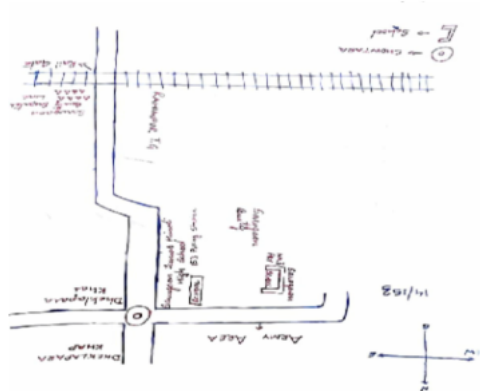

Nazri Naksha