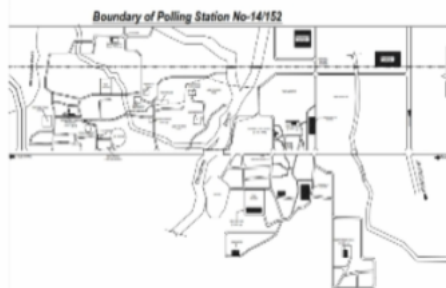

Key MAP View