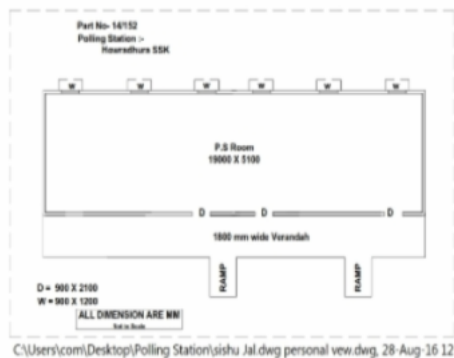

নির্বাচক নিবন্ধন আধিকারিকের স্বাক্ষর

Nazri Naksha

Google Map View

Polling Station Building Front View

Polling Station Front View

Cad View

C:\Users\com\Desktop\Polling Station\sisu Jal.dwg personal vew.dwg, 28-Aug-16 12