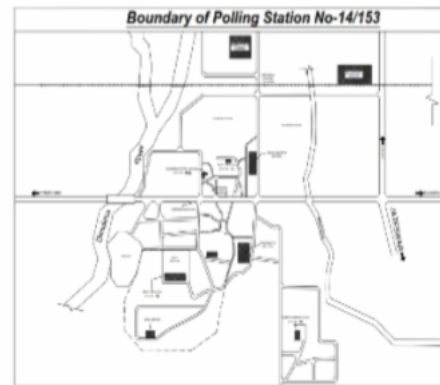

নির্বাচক নিবন্ধন আধিকারিকের স্বাক্ষর

Nazri Naksha

Google Map View

Polling Station Building Front View

Polling Station Front View

Cad View

Key MAP View

বিধানসভা নির্বাচনক্ষেত্রের নং, নাম : 14-মাদারীহাট