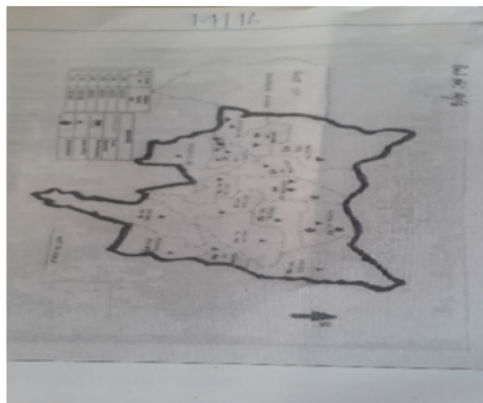

Nazri Naksha