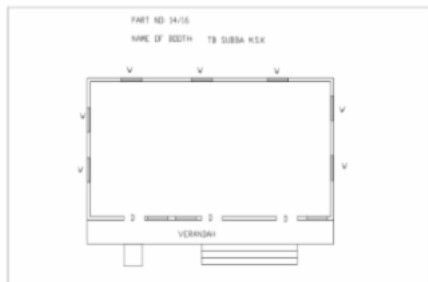

নির্বাচক নিবন্ধন আধিকারিকের স্বাক্ষর

Nazri Naksha

Google Map View

Polling Station Building Front View

Polling Station Front View

Cad View

C:\Users\com\Desktop\Polling Station\16.dwg, 28-Aug-16 12:25:02 AM, DWG To