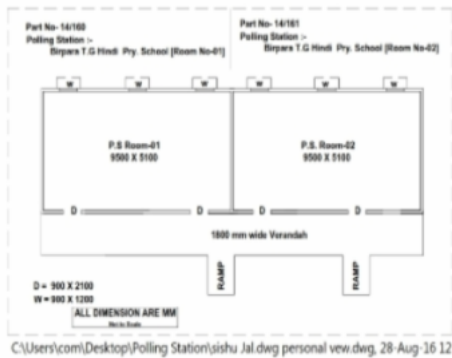

নির্বাচক নিবন্ধন আধিকারিকের স্বাক্ষর

Nazri Naksha

Google Map View

Polling Station Building Front View

Polling Station Front View

Cad View

Key MAP View

1 নাম : রাহুল আনন্দ বারলা পিতার নাম: সুশীল বারলা বাড়ির নং : n0099 বয়স : 28 লিঙ্গ : পুরুষ	RCQ1661453 ফটো উপলব্ধ	2 নাম : নিলু আশরাফ আল স্বামীর নাম: অজয় আগরওয়াল বাড়ির নং : এন0099 বয়স : 42 লিঙ্গ : মহিলা	RCQ1805902 ফটো উপলব্ধ	3 নাম : রেশমা ইন্দওয়ার(খাডিয়া) পিতার নাম: বৃন্দ ইন্দওয়ার(খাডিয়া) বাড়ির নং : n0067 বয়স : 27 লিঙ্গ : মহিলা	RCQ1661420 ফটো উপলব্ধ
4 নাম : কমলা উদ্দাহ স্বামীর নাম: রশ্মি উড়াও বাড়ির নং : n0034 বয়স : 35 লিঙ্গ : মহিলা	KWK2371029 ফটো উপলব্ধ	5 নাম : বিটু উপাধ্যায় পিতার নাম: সত্যনারায়ন উপাধ্যায় বাড়ির নং : n0088 বয়স : 27 লিঙ্গ : পুরুষ	RCQ1709823 ফটো উপলব্ধ	6 নাম : ছোট্টে উরাও পিতার নাম: পুন উরাও বাড়ির নং : n0009 বয়স : 43 লিঙ্গ : মহিলা	KWK2026615 ফটো উপলব্ধ
7 নাম : হনুমান টোপ্পো পিতার নাম: মহাদেও টোপ্পো বাড়ির নং : n0019 বয়স : 45 লিঙ্গ : পুরুষ	KWK1730068 ফটো উপলব্ধ	8 নাম : রেস্মিন ওরাও পিতার নাম: মংরা উরাও বাড়ির নং : n0021 বয়স : 60 লিঙ্গ : মহিলা	RCQ2225837 ফটো উপলব্ধ	9 নাম : লছমি উরাও স্বামীর নাম: শঙ্কর উরাও বাড়ির নং : n0006 বয়স : 51 লিঙ্গ : মহিলা	WB/02/014/054384 ফটো উপলব্ধ
10 নাম : ববিতা বারা (উরাও) পিতার নাম: শম্ভু উরাও বাড়ির নং : n0002 বয়স : 30 লিঙ্গ : মহিলা	RCQ1381052 ফটো উপলব্ধ	11 নাম : রূপনি উরাও স্বামীর নাম: শম্ভু উরাও বাড়ির নং : n0002 বয়স : 56 লিঙ্গ : মহিলা	WB/02/014/054318 ফটো উপলব্ধ	12 নাম : বিজয় বারু পিতার নাম: সানিচারিয়া বারু বাড়ির নং : n0013 বয়স : 35 লিঙ্গ : পুরুষ	RCQ0998757 ফটো উপলব্ধ
13 নাম : সীতা উরাও স্বামীর নাম: সনচারোয়া উরাও বাড়ির নং : n0013 বয়স : 61 লিঙ্গ : মহিলা	WB/02/014/054321 ফটো উপলব্ধ	14 নাম : রবিতা উরাও পিতার নাম: এতোয়া উরাও বাড়ির নং : n0275 বয়স : 43 লিঙ্গ : মহিলা	RCQ1709690 ফটো উপলব্ধ	15 নাম : সীতা উরাও পিতার নাম: চারোয়া উরাও বাড়ির নং : n0011 বয়স : 60 লিঙ্গ : মহিলা	RCQ1577295 ফটো উপলব্ধ
16 নাম : সন্দী ওরাও স্বামীর নাম: লাহারু উরাও বাড়ির নং : n0021 বয়স : 50 লিঙ্গ : মহিলা	KWK0009589 ফটো উপলব্ধ	17 নাম : নারায়ন উরাও পিতার নাম: চারোয়া উরাও বাড়ির নং : n0024 বয়স : 49 লিঙ্গ : পুরুষ	RCQ1261528 ফটো উপলব্ধ	18 নাম : দীপেশ ওরাও পিতার নাম: বন্ধু ওরাও বাড়ির নং : এন0021 বয়স : 26 লিঙ্গ : পুরুষ	RCQ1774660 ফটো উপলব্ধ
19 নাম : প্রদীপ টোপ্পো উরাও পিতার নাম: বৃন্দা টোপ্পো উরাও বাড়ির নং : n0010 বয়স : 33 লিঙ্গ : পুরুষ	RCQ1261536 ফটো উপলব্ধ	20 নাম : রবি এক্সা মায়ের নাম: জানকি উরাও বাড়ির নং : n0011 বয়স : 31 লিঙ্গ : পুরুষ	RCQ1608710 ফটো উপলব্ধ	21 নাম : দিলীপ বাড়া পিতার নাম: চৈতু বাড়া বাড়ির নং : n0010 বয়স : 43 লিঙ্গ : পুরুষ	KWK2026037 ফটো উপলব্ধ
22 নাম : বিকাশ ওরাও পিতার নাম: বিপ্তা ওরাও বাড়ির নং : n0012 বয়স : 36 লিঙ্গ : পুরুষ	RCQ0998724 ফটো উপলব্ধ	23 নাম : বুলো উরাও পিতার নাম: বৃন্দা উরাও বাড়ির নং : n0010 বয়স : 33 লিঙ্গ : মহিলা	RCQ1261601 ফটো উপলব্ধ	24 নাম : কৃষ্ণা উরাও পিতার নাম: বৃন্দমলাল উরাও বাড়ির নং : n0010 বয়স : 47 লিঙ্গ : পুরুষ	KWK2026631 ফটো উপলব্ধ
25 নাম : বিপ্টি ওরাও পিতার নাম: বন্ধু উরাও বাড়ির নং : n0012 বয়স : 69 লিঙ্গ : পুরুষ	RCQ2225266 ফটো উপলব্ধ	26 নাম : সুর্জি উরাও স্বামীর নাম: বিপ্তা উরাও বাড়ির নং : n0012 বয়স : 61 লিঙ্গ : মহিলা	WB/02/014/054309 ফটো উপলব্ধ	27 নাম : মঙ্গীতা কুজুর পিতার নাম: বিপ্তা উরাও বাড়ির নং : n0012 বয়স : 30 লিঙ্গ : মহিলা	RCQ1381060 ফটো উপলব্ধ
28 নাম : কাজল কুজুর পিতার নাম: সৌপাল কুজুর বাড়ির নং : n0001 বয়স : 23 লিঙ্গ : পুরুষ	RCQ1661438 ফটো উপলব্ধ	29 নাম : হেমন্তি টোপ্পো পিতার নাম: শ্যোভারান টোপ্পো বাড়ির নং : n0016 বয়স : 33 লিঙ্গ : মহিলা	RCQ1661479 ফটো উপলব্ধ	30 নাম : বিবাহ বারা পিতার নাম: শম্ভু বারা বাড়ির নং : নং 02 বয়স : 25 লিঙ্গ : পুরুষ	RCQ1888379 ফটো উপলব্ধ