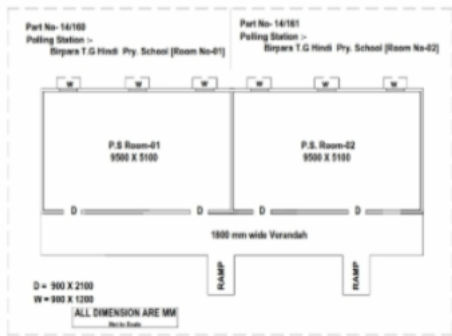

নির্বাচক নিবন্ধন আধিকারিকের স্বাক্ষর

Nazri Naksha

Google Map View

Polling Station Building Front View

Polling Station Front View

Cad View

C:\Users\com\Desktop\Polling Station\sisu Jal.dwg personal view.dwg, 28-Aug-16 12