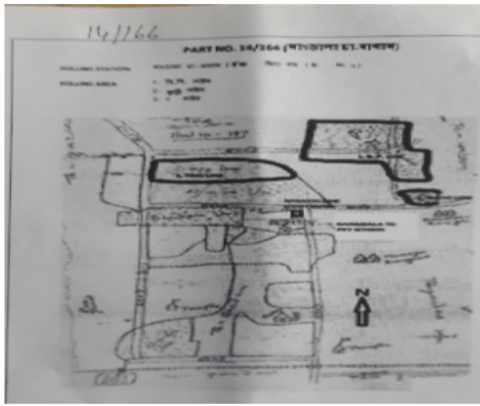

Nazri Naksha