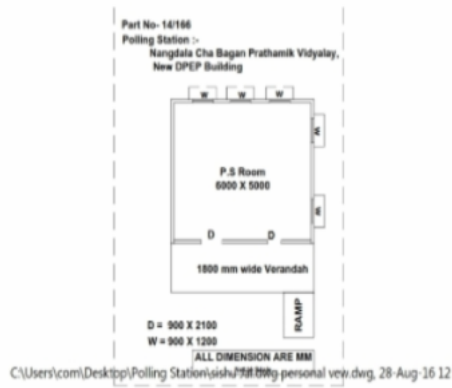

নির্বাচক নিবন্ধন আধিকারিকের স্বাক্ষর

Nazri Naksha

Google Map View

Polling Station Building Front View

Polling Station Front View

Cad View

Key MAP View

বিধানসভা নির্বাচনক্ষেত্রের নং, নাম : 14-মাদারীহাট