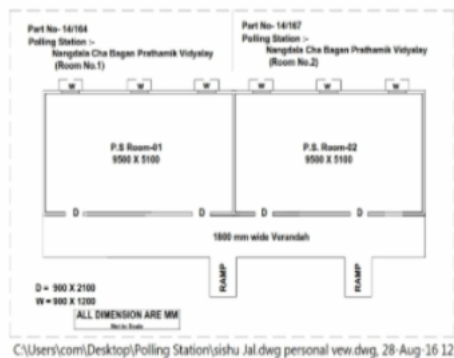

নির্বাচক নিবন্ধন আধিকারিকের স্বাক্ষর

Nazri Naksha

Google Map View

Polling Station Building Front View

Polling Station Front View

Cad View

Key MAP View

বিধানসভা নির্বাচনক্ষেত্রের নং, নাম : 14-মাদারীহাট
ভাগ নং, নাম : 1-মিশন লাইন