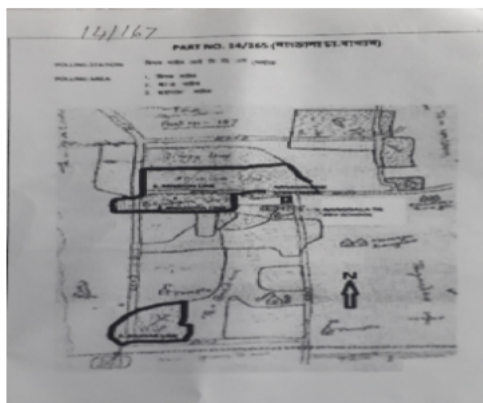

Nazri Naksha