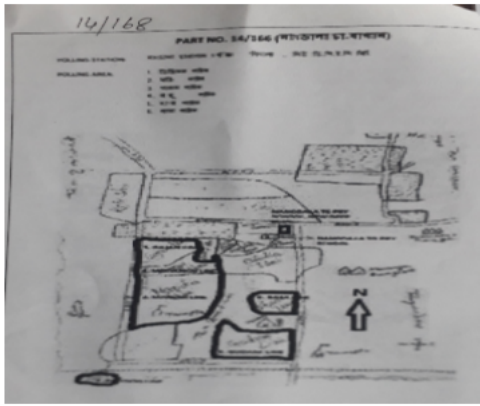

Nazri Naksha