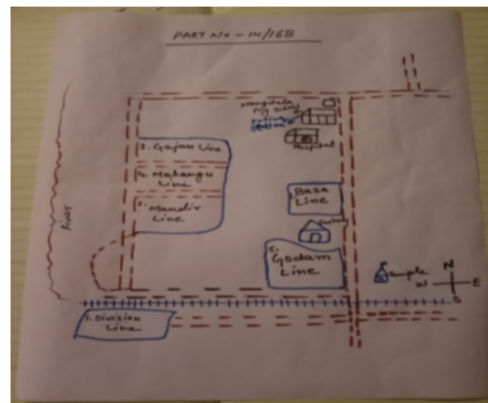

Key MAP View