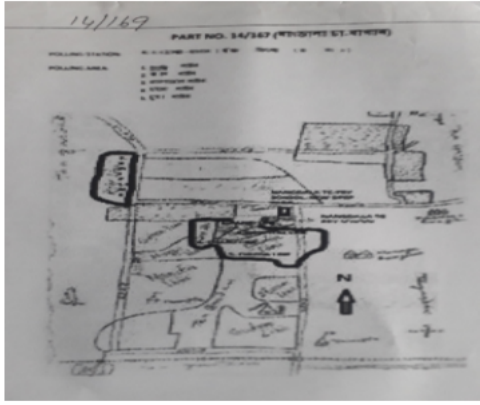

Nazri Naksha