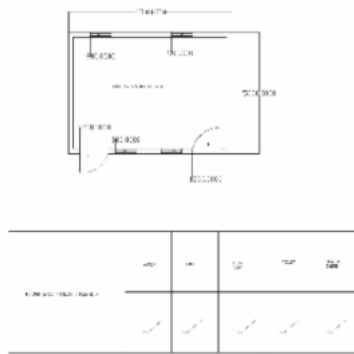

নির্বাচক নিবন্ধন আধিকারিকের স্বাক্ষর

Nazri Naksha

Google Map View

Polling Station Building Front View

Polling Station Front View

Cad View

Key MAP View

বিধানসভা নির্বাচনক্ষেত্রের নং, নাম : 14-মাদারীহাট