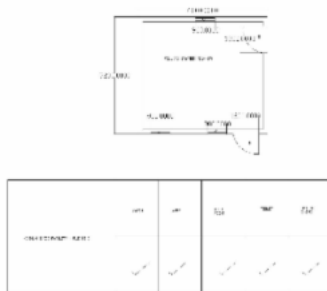

নির্বাচক নিবন্ধন আধিকারিকের স্বাক্ষর

Nazri Naksha

Google Map View

Polling Station Building Front View

Polling Station Front View

Cad View

Key MAP View

1	MFW2107969	ফটো উপলব্ধ	2	RCQ1920693	ফটো উপলব্ধ	3	RCQ1094127	ফটো উপলব্ধ
নাম : কবিতাদেবী স্বামীর নাম: সুরেশ শা বাড়ির নং : 0055 বয়স : 50 লিঙ্গ : মহিলা			নাম : নিশা কুমারী সা পিতার নাম: সুরেশ সা বাড়ির নং : n0042 বয়স : 25 লিঙ্গ : মহিলা			নাম : রোশনী কুমারী সা পিতার নাম: সুরেশ প্রসাদ সা বাড়ির নং : 0055 বয়স : 33 লিঙ্গ : মহিলা		
4	RCQ1494848	ফটো উপলব্ধ	5	RCQ1683150	ফটো উপলব্ধ	6	RCQ2055499	ফটো উপলব্ধ
নাম : সাগর প্রসাদ সা পিতার নাম: সুরেশ প্রসাদ সা বাড়ির নং : n0042 বয়স : 30 লিঙ্গ : পুরুষ			নাম : হাসীন আনসারী পিতার নাম: রহীম আনসারী বাড়ির নং : n0267 বয়স : 27 লিঙ্গ : পুরুষ			নাম : সীতাম ওরাও পিতার নাম: শ্যাম ওরাও বাড়ির নং : এন0008 বয়স : 27 লিঙ্গ : পুরুষ		
7	RCQ1611417	ফটো উপলব্ধ	8	RCQ1611433	ফটো উপলব্ধ	9	MFW2107365	ফটো উপলব্ধ
নাম : সত্যম উরাও পিতার নাম: শ্যাম উরাও বাড়ির নং : N0008 বয়স : 29 লিঙ্গ : পুরুষ			নাম : অরবিন উরাও পিতার নাম: মঙ্গরা উরাও বাড়ির নং : N0003 বয়স : 34 লিঙ্গ : পুরুষ			নাম : গনেশ উরাও পিতার নাম: চুপা উরাও বাড়ির নং : n0023 বয়স : 42 লিঙ্গ : পুরুষ		
10	WB/02/016/210425	ফটো উপলব্ধ	11	MFW2392835	ফটো উপলব্ধ	12	RCQ1387992	ফটো উপলব্ধ
নাম : তারা উরাও স্বামীর নাম: বন্ধু উরাও বাড়ির নং : n0006 বয়স : 69 লিঙ্গ : মহিলা			নাম : জগদীশ উরাও পিতার নাম: বিরসা উরাও বাড়ির নং : n0006 বয়স : 45 লিঙ্গ : পুরুষ			নাম : মাংগী ওরাও স্বামীর নাম: মাংগনা ওরাও বাড়ির নং : n0007 বয়স : 55 লিঙ্গ : মহিলা		
13	RCQ1004829	ফটো উপলব্ধ	14	MFW2951093	ফটো উপলব্ধ	15	MFW2107399	ফটো উপলব্ধ
নাম : বিরাজ ওরাও পিতার নাম: মদন ওরাও বাড়ির নং : n0004 বয়স : 39 লিঙ্গ : পুরুষ			নাম : রিম্পা উরাও পিতার নাম: চুন্ডা উরাও বাড়ির নং : n0007 বয়স : 39 লিঙ্গ : মহিলা			নাম : বন্ধু উরাও পিতার নাম: সুধু উরাও বাড়ির নং : n0006 বয়স : 71 লিঙ্গ : পুরুষ		
16	RCQ1740737	ফটো উপলব্ধ	17	MFW2614063	ফটো উপলব্ধ	18	RCQ1611458	ফটো উপলব্ধ
নাম : দেওরাজ উরাও পিতার নাম: মদন উরাও বাড়ির নং : n0004 বয়স : 31 লিঙ্গ : পুরুষ			নাম : অঞ্জু উরাও স্বামীর নাম: দশাই উরাও বাড়ির নং : n0007 বয়স : 50 লিঙ্গ : মহিলা			নাম : অনিতা উরাও পিতার নাম: খুপা উরাও বাড়ির নং : n0248 বয়স : 40 লিঙ্গ : মহিলা		
19	RCQ2055606	ফটো উপলব্ধ	20	RCQ2048882	ফটো উপলব্ধ	21	MFW2392819	ফটো উপলব্ধ
নাম : অজয় ওরাও পিতার নাম: ফ. গু ওরাও বাড়ির নং : এন0013 বয়স : 27 লিঙ্গ : পুরুষ			নাম : সঞ্জনা ওরাও স্বামীর নাম: পুনম ওরাও বাড়ির নং : এন0007 বয়স : 22 লিঙ্গ : মহিলা			নাম : শান্তি উরাও স্বামীর নাম: পুনাই উরাও বাড়ির নং : n0013 বয়স : 42 লিঙ্গ : মহিলা		
22	RCQ1267327	ফটো উপলব্ধ	23	SKW1144963	ফটো উপলব্ধ	24	MFW2107373	ফটো উপলব্ধ
নাম : রাজীব উরাও পিতার নাম: টিমরু উরাও বাড়ির নং : n0011 বয়স : 31 লিঙ্গ : পুরুষ			নাম : বাবলী কুজুর স্বামীর নাম: দীপক কুজুর বাড়ির নং : n0004 বয়স : 36 লিঙ্গ : মহিলা			নাম : সুরজী উরাও স্বামীর নাম: টিমরু উরাও বাড়ির নং : n0011 বয়স : 42 লিঙ্গ : মহিলা		
25	RCQ2079192	ফটো উপলব্ধ	26	MFW2107423	ফটো উপলব্ধ	27	WB/02/016/210178	ফটো উপলব্ধ
নাম : অনানয় ওরাও পিতার নাম: দেশাই ওরাও বাড়ির নং : এন0007 বয়স : 22 লিঙ্গ : মহিলা			নাম : দশাই উরাও পিতার নাম: মংরা উরাও বাড়ির নং : n0007 বয়স : 53 লিঙ্গ : পুরুষ			নাম : কুন্তি উরাও স্বামীর নাম: বিরসাই উরাও বাড়ির নং : n0006 বয়স : 63 লিঙ্গ : মহিলা		
28	MFW2951101	ফটো উপলব্ধ	29	RCQ1666700	ফটো উপলব্ধ	30	RCQ1166388	ফটো উপলব্ধ
নাম : নিরন্তি উরাও স্বামীর নাম: গনেশ উরাও বাড়ির নং : n0023 বয়স : 44 লিঙ্গ : মহিলা			নাম : সালিয়া উরাও পিতার নাম: ইস্টিফন উরাও বাড়ির নং : n0077 বয়স : 28 লিঙ্গ : মহিলা			নাম : জয়হিন্দ ওরাও পিতার নাম: রামানন্দ ওরাও বাড়ির নং : n0033 বয়স : 38 লিঙ্গ : পুরুষ		