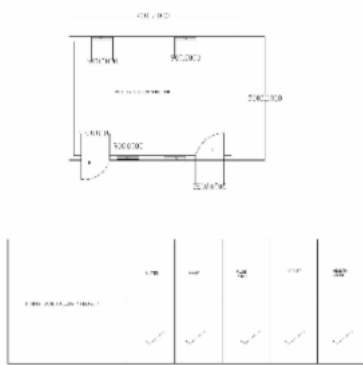

নির্বাচক নিবন্ধন আধিকারিকের স্বাক্ষর

Nazri Naksha

Google Map View

Polling Station Building Front View

Polling Station Front View

Cad View

Key MAP View

1 নাম : গুলাবসা খাতুন পিতার নাম: ফিরোজ মিয়া বাড়ির নং : n0291 বয়স : 28 লিঙ্গ : মহিলা	RCQ1668847 ফটো উপলব্ধ	2 নাম : আফসানা খাতুন পিতার নাম: শেরআলি আনসারী বাড়ির নং : এন0092 বয়স : 24 লিঙ্গ : মহিলা	RCQ1972835 ফটো উপলব্ধ	3 নাম : সমিনা খাতুন পিতার নাম: জমুন খান বাড়ির নং : n0016 বয়স : 39 লিঙ্গ : মহিলা	RCQ1012673 ফটো উপলব্ধ
4 নাম : কাউশ্বর আলী পিতার নাম: আলী হুসেন বাড়ির নং : n0016 বয়স : 34 লিঙ্গ : পুরুষ	RCQ1271998 ফটো উপলব্ধ	5 নাম : সমির আলী পিতার নাম: আলি হুসেন বাড়ির নং : n0016 বয়স : 41 লিঙ্গ : মহিলা	RCQ1013077 ফটো উপলব্ধ	6 নাম : শের আলী আনসারী পিতার নাম: আলি হুসেন বাড়ির নং : n0092 বয়স : 46 লিঙ্গ : পুরুষ	MF2132470 ফটো উপলব্ধ
7 নাম : সাবনাম খাতুন পিতার নাম: নাসির মিয়া বাড়ির নং : n0281 বয়স : 30 লিঙ্গ : মহিলা	RCQ1668722 ফটো উপলব্ধ	8 নাম : নুরজাহান খাতুন আনসারী স্বামীর নাম: শেরআলি আনসারী বাড়ির নং : n0092 বয়স : 38 লিঙ্গ : মহিলা	MF22848539 ফটো উপলব্ধ	9 নাম : আশিক আনসারি পিতার নাম: শেরআলি আনসারি বাড়ির নং : বারা লাইন বয়স : 21 লিঙ্গ : পুরুষ	RCQ2156560 ফটো উপলব্ধ
10 নাম : আলিহোসেন পিতার নাম: অজ্ঞাত বাড়ির নং : n0016 বয়স : 61 লিঙ্গ : পুরুষ	WB/02/016/240025 ফটো উপলব্ধ	11 নাম : জামিলা বিবি পিতার নাম: আলাউদ্দিন মিয়া বাড়ির নং : n0288 বয়স : 38 লিঙ্গ : মহিলা	RCQ1668813 ফটো উপলব্ধ	12 নাম : পৌলিনা (কুল্লা) খরিয়া পিতার নাম: লিনুস (কুল্লা) খরিয়া বাড়ির নং : এন0193 বয়স : 34 লিঙ্গ : মহিলা	RCQ1010552 ফটো উপলব্ধ
13 নাম : দেবিকা দর্জী (বাগদাস) স্বামীর নাম: বিনোদ বাগদাস বাড়ির নং : n0021 বয়স : 45 লিঙ্গ : মহিলা	RCQ1393859 ফটো উপলব্ধ	14 নাম : ববিতা বাগদাস স্বামীর নাম: অশোক বাগদাস বাড়ির নং : n0021 বয়স : 43 লিঙ্গ : মহিলা	MF22617959 ফটো উপলব্ধ	15 নাম : অশোক বাগদাস পিতার নাম: রিটু বাগদাস বাড়ির নং : n0021 বয়স : 43 লিঙ্গ : পুরুষ	MF22131894 ফটো উপলব্ধ
16 নাম : গীতা বাগদাস স্বামীর নাম: দীপক বাগদাস বাড়ির নং : n0021 বয়স : 38 লিঙ্গ : মহিলা	RCQ1272400 ফটো উপলব্ধ	17 নাম : বিনোদ বাগদাস পিতার নাম: রীটু বাগদাস বাড়ির নং : n0021 বয়স : 43 লিঙ্গ : পুরুষ	MF22132611 ফটো উপলব্ধ	18 নাম : নাজির হুসেন আনসারি পিতার নাম: হুসেন আনসারি বাড়ির নং : n0271 বয়স : 29 লিঙ্গ : পুরুষ	RCQ1611862 ফটো উপলব্ধ
19 নাম : তন্ময় খাতুন স্বামীর নাম: নাজির হুসেন আনসারি আনসারি বাড়ির নং : বাজার ময়দান বয়স : 25 লিঙ্গ : মহিলা	RCQ2179208 ফটো উপলব্ধ	20 নাম : কিশোর উড়াও পিতার নাম: পুনাই উড়াও বাড়ির নং : n0071 বয়স : 40 লিঙ্গ : পুরুষ	MF22957256 ফটো উপলব্ধ	21 নাম : জ্যোতিকা মিনজ পিতার নাম: নিরমল মিনজ বাড়ির নং : 0047 বয়স : 35 লিঙ্গ : মহিলা	RCQ1099480 ফটো উপলব্ধ
22 নাম : রাজেশ উরাও পিতার নাম: সুকরা উরাও বাড়ির নং : n0043 বয়স : 44 লিঙ্গ : পুরুষ	MF22132520 ফটো উপলব্ধ	23 নাম : আনন্দ গোপে পিতার নাম: রামকিশন গোপে বাড়ির নং : n0090 বয়স : 21 লিঙ্গ : পুরুষ	RCQ2105484 ফটো উপলব্ধ	24 নাম : সুনীল উড়াও পিতার নাম: সানিচারোয়া উড়াও বাড়ির নং : n0044 বয়স : 31 লিঙ্গ : পুরুষ	RCQ1272061 ফটো উপলব্ধ
25 নাম : বুমরি উড়াও পিতার নাম: বিরসা উরাও বাড়ির নং : n0077 বয়স : 42 লিঙ্গ : মহিলা	MF22848588 ফটো উপলব্ধ	26 নাম : জস্তু উরাও পিতার নাম: বিমুন উরাও বাড়ির নং : n0077 বয়স : 66 লিঙ্গ : পুরুষ	MF22130581 ফটো উপলব্ধ	27 নাম : নিরন্তি ওরাও স্বামীর নাম: সুদেব ওরাও বাড়ির নং : n0047 বয়স : 31 লিঙ্গ : মহিলা	RCQ1393842 ফটো উপলব্ধ
28 নাম : সমীর তিরকী পিতার নাম: সোমরা তিরকী বাড়ির নং : n0077 বয়স : 35 লিঙ্গ : পুরুষ	RCQ0918169 ফটো উপলব্ধ	29 নাম : কেতকি উরাও পিতার নাম: গামবো উরাও বাড়ির নং : n0077 বয়স : 39 লিঙ্গ : মহিলা	MF22848604 ফটো উপলব্ধ	30 নাম : উনিতা উড়াও স্বামীর নাম: শম্ভু উড়াও বাড়ির নং : n0077 বয়স : 40 লিঙ্গ : মহিলা	RCQ1272269 ফটো উপলব্ধ